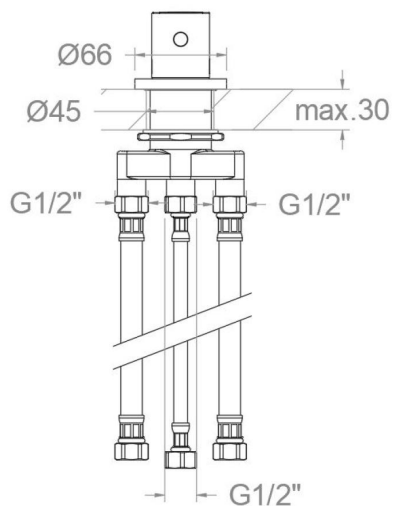

ramonsoler.

→ Ficha Técnica

Data Sheet

Fiche Technique

Technisches Datenblatt

Ficha Técnica

Odisea

D393302OC ORO CEPILLADO DESVIADOR 2 VIAS BAÑO REPISA ODISEA

D393302OC

Colección:
Odisea

Acabado:
Oro cepillado

Código:
39C312310

Ubicación:
Baño

Categoría:
Bañera

Características técnicas

- Garantía de 3 años en complementos.

Ensayos

- Ensayos de corrosión según las exigencias de la Norma Europea EN 248.

**D393302OC BRUSHED GOLD DIVERTER 2 WAYS BATH DECK ODISEA
D393302OC****Collection:**
Odisea**Finish:**
Oro cepillado**Code:**
39C312310**Location:**
Baño**Category:**
Bañera**Technical characteristics**