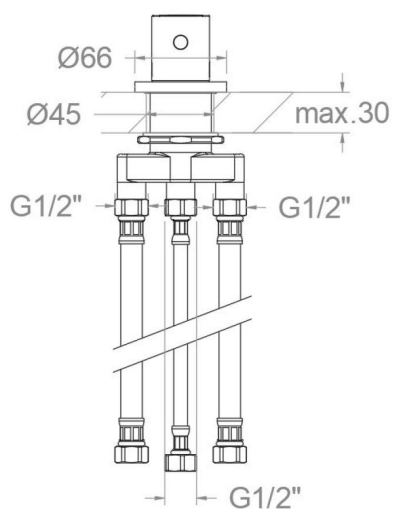

**D393302OC BRUSHED GOLD DIVERTER 2 WAYS BATH DECK ODISEA
D393302OC**

Coleção:
Odisea

Acabamento:
Oro cepillado

Código:
39C312310

Localização:
Baño

Categoria:
Bañera

Características técnicas

- Garantia de 3 anos para complementos.

Ensaios

- Ensaios de corrosão de acordo com as exigências da Norma Europeia EN 248.