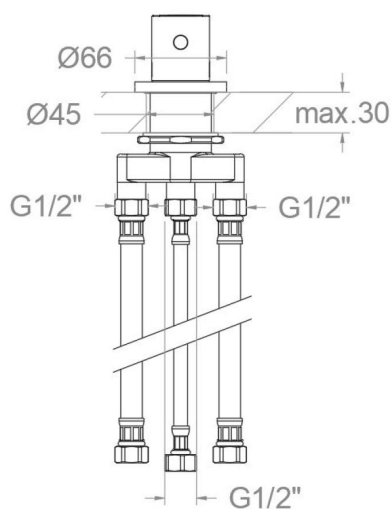

**D393302OC BRUSHED GOLD DIVERTER 2 WAYS BATH DECK ODISEA
D393302OC**

Collection:
Odisea

Finition:
Oro cepillado

Code:
39C312310

Lieu:
Baño

Catégorie:
Bañera

Caractéristiques techniques

- Garantie de 3 ans en compléments.

Essais

- Essais de corrosion selon les exigences de la Norme Européenne EN 248.