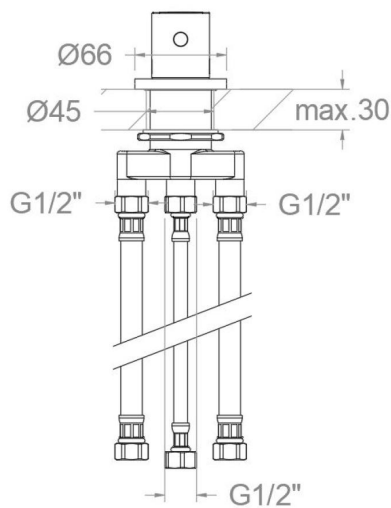

**D3933020C BRUSHED GOLD DIVERTER 2 WAYS BATH DECK ODISEA
D3933020C**

Sammlung:
Odisea

Ausführung:
Oro cepillado

Code:
39C312310

Standort:
Baño

Kategorie:
Bañera

Technische eigenschaften

- 3 Jahre Garantie auf Zubehör und Komponenten.

Qualitätsprüfung

- Korrosionsprüfung gemäß europäischer Norm EN 248.