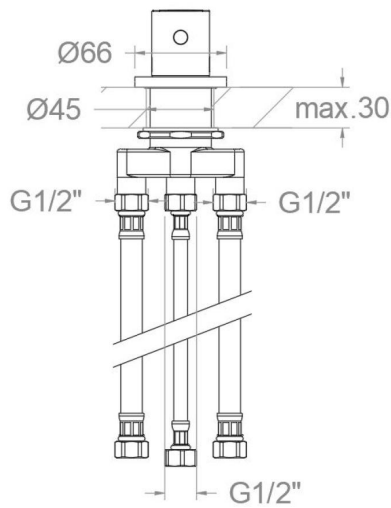

**D393302OC BRUSHED GOLD DIVERTER 2 WAYS BATH DECK ODISEA
D393302OC**

Collection:
Odisea

Finish:
Oro cepillado

Code:
39C312310

Location:
Baño

Category:
Bañera

Technical characteristics

- Guarantee of 3 years for accessories.

Tests

- Corrosion test according to european standard EN 248.