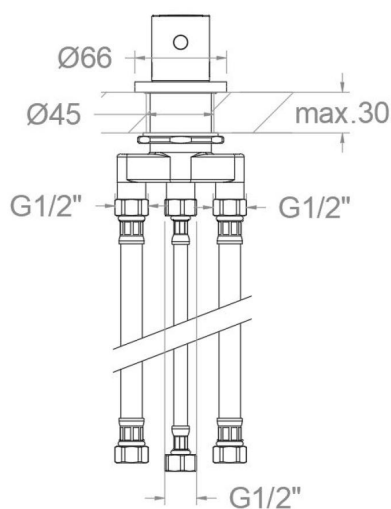

**D393302NM BLACK MATTE DIVERTER 2 WAYS BATH DECK ODISEA
D393302NM**

Collection:
Odisea

Finish:
Negro mate

Code:
39C312305

Location:
Baño

Category:
Bañera

Technical characteristics

- Guarantee of 3 years for accessories.

Tests

- Corrosion test according to european standard EN 248.