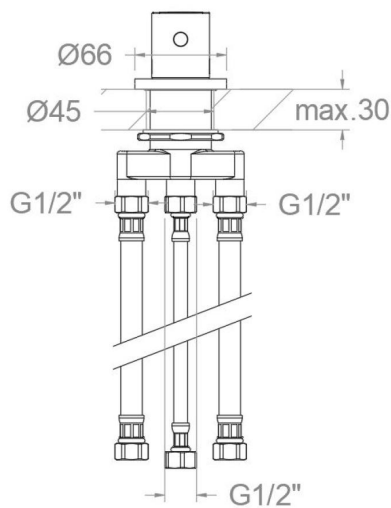

**D393302NM BLACK MATTE DIVERTER 2 WAYS BATH DECK ODISEA
D393302NM**

Sammlung:
Odisea

Ausführung:
Negro mate

Code:
39C312305

Standort:
Baño

Kategorie:
Bañera

Technische eigenschaften

- 3 Jahre Garantie auf Zubehör und Komponenten.

Qualitätsprüfung

- Korrosionsprüfung gemäß europäischer Norm EN 248.