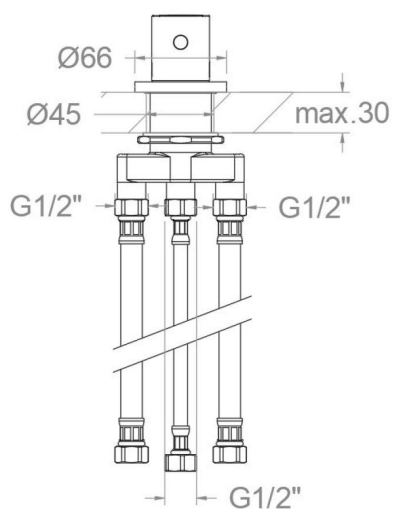

**D393302NM BLACK MATTE DIVERTER 2 WAYS BATH DECK ODISEA
D393302NM**

Coleção:
Odisea

Acabamento:
Negro mate

Código:
39C312305

Localização:
Baño

Categoria:
Bañera

Características técnicas

- Garantia de 3 anos para complementos.

Ensaio

- Ensaio de corrosão de acordo com as exigências da Norma Europeia EN 248.