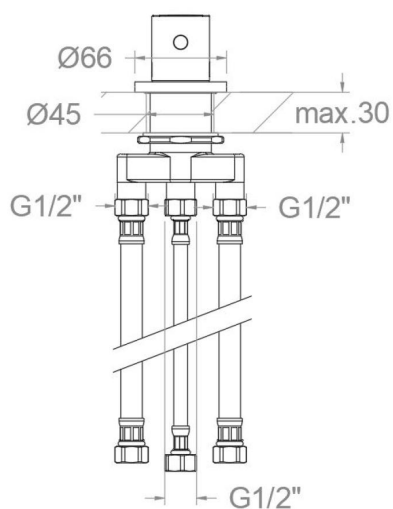

ramonsoler.

→ Ficha Técnica

Data Sheet

Fiche Technique

Technisches Datenblatt

Ficha Técnica

Odisea

**D393302NM NEGRO MATE DESVIADOR 2 VIAS BAÑO REPISA ODISEA
D393302NM****Colección:**
Odisea**Acabado:**
Negro mate**Código:**
39C312305**Ubicación:**
Baño**Categoría:**
Bañera**Características técnicas**

- Garantía de 3 años en complementos.

Ensayos

- Ensayos de corrosión según las exigencias de la Norma Europea EN 248.

**D393302NM BLACK MATTE DIVERTER 2 WAYS BATH DECK ODISEA
D393302NM****Collection:**
Odisea**Finish:**
Negro mate**Code:**
39C312305**Location:**
Baño**Category:**
Bañera**Technical characteristics**