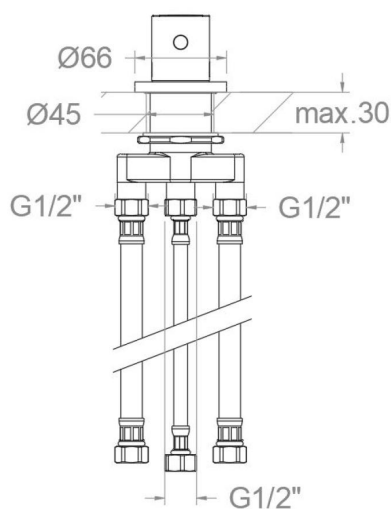

D363302CUC BRUSHED COPPER DIVERTER 2 WAYS BATH DECK ALEXIA

D363302CUC

Coleção:
Alexia

Acabamento:
Cobre cepillado

Código:
36C312279

Localização:
Baño

Categoria:
Bañera

Características técnicas

- Garantia de 3 anos para complementos.

Ensaio

- Ensaio de corrosão de acordo com as exigências da Norma Europeia EN 248.

Composição e reposições

- Montagem do distribuidor: EBRD02SVCUC (AAZ312402)
- Tampa do volante: 3761CUC (AAZ309033)
- Volante distribuidor: 3659LRCUC (36Z312441)
- Porca do distribuidor: TSCXX33T02 (AAZ313141)
- Bolsa de fixação: BACXX33T02 (AAZ313118)
- Acabamento decorativo: FXX33T02CUC (AAZ313107)
- Inversor: 4000 (210849)