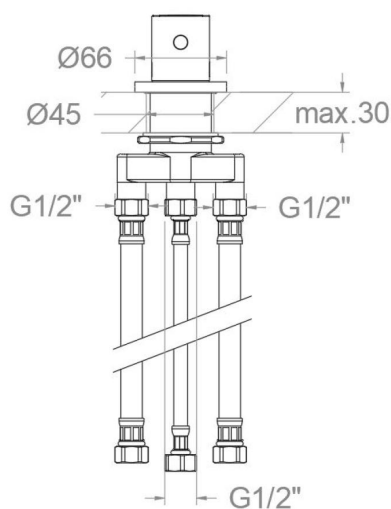

D363302CUC 2-WEGE-UMSTELLER WANNENRAND KUPFER ALEXIA D363302CUC

Sammlung:
Alexia

Ausführung:
Cobre cepillado

Code:
36C312279

Standort:
Baño

Kategorie:
Bañera

Technische eigenschaften

- 3 Jahre Garantie auf Zubehör und Komponenten.

Qualitätsprüfung

- Korrosionsprüfung gemäß europäischer Norm EN 248.

Ersatzteile-aufstellung

- Verteilerbaugruppe: EBRD02SVCUC (AAZ312402)
- Griff-Abdeckkappe: 3761CUC (AAZ309033)
- Griff Umsteller: 3659LRCUC (36Z312441)
- Kartuschenmutter Umsteller: TSCXX33T02 (AAZ313141)
- Befestigungstasche: BACXX33T02 (AAZ313118)
- Zierblende: FXX33T02CUC (AAZ313107)
- Umsteller: 4000 (210849)