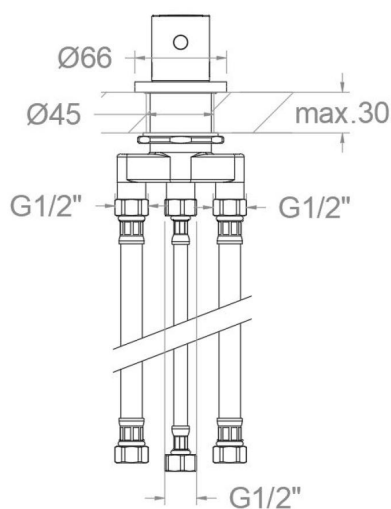

ramonsoler.

→ Ficha Técnica

Data Sheet

Fiche Technique

Technisches Datenblatt

Ficha Técnica

Alexia

D363302CUC COBRE CEPILLADO DESVIADOR 2 VIAS BAÑO REPISA ALEXIA

D363302CUC BRUSHED COPPER DIVERTER 2 WAYS BATH DECK ALEXIA

D363302CUC

Collection:
Alexia

Finish:
Cobre cepillado

Code:
36C312279

Location:
Baño

Category:
Bañera

Technical characteristics

D363302CUC CUIVRE BROSSÉ DÉRIVATEUR 2 VOIES BAIN-DOUCHE SUR GORGE ALEXIA

D363302CUC

Collection:
Alexia

Finition:
Cobre cepillado

Code:
36C312279

Lieu:
Baño

Catégorie:
Bañera

Caractéristiques techniques