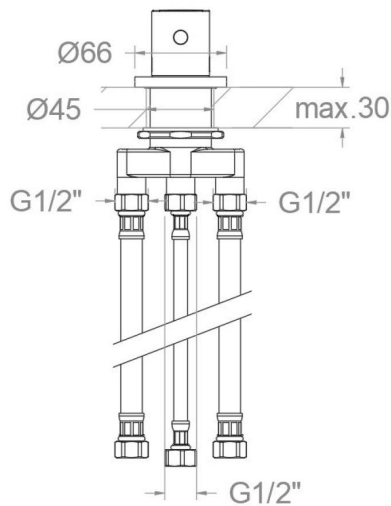

ramonsoler.

→ Ficha Técnica

Data Sheet

Fiche Technique

Technisches Datenblatt

Ficha Técnica

Alexia

D363302CUC COBRE CEPILLADO DESVIADOR 2 VIAS BAÑO REPISA ALEXIA

D363302CUC

Colección:
Alexia

Acabado:
Cobre cepillado

Código:
36C312279

Ubicación:
Baño

Categoría:
Bañera

Características técnicas

- Garantía de 3 años en complementos.

Ensayos

- Ensayos de corrosión según las exigencias de la Norma Europea EN 248.

Composición y recambios

- Conjunto distribuidor : EBRD02SVCUC (AAZ312402)
- Tapa del volante : 3761CUC (AAZ309033)
- Volante distribuidor : 3659LRCUC (36Z312441)
- Tuerca distribuidor: TSCXX33T02 (AAZ313141)
- Bolsa de sujeción: BACXX33T02 (AAZ313118)
- Floron : FXX33T02CUC (AAZ313107)
- Inversor : 4000 (210849)

D363302CUC BRUSHED COPPER DIVERTER 2 WAYS BATH DECK ALEXIA

D363302CUC

Collection:
Alexia

Finish:
Cobre cepillado

Code:
36C312279

Location:
Baño

Category:
Bañera

Technical characteristics