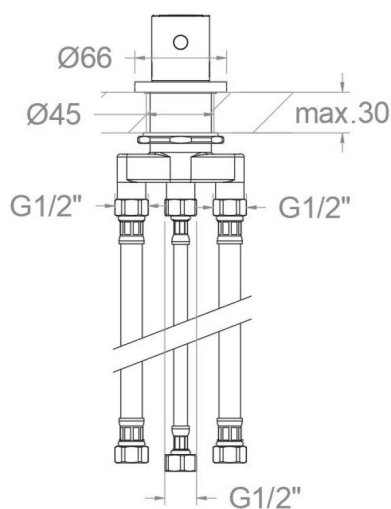

D363302CUC CUIVRE BROSSÉ DÉRIVATEUR 2 VOIES BAIN-DOUCHE SUR GORGE ALEXIA

D363302CUC

Collection:
Alexia

Finition:
Cobre cepillado

Code:
36C312279

Lieu:
Baño

Catégorie:
Bañera

Caractéristiques techniques

- Garantie de 3 ans en compléments.

Essais

- Essais de corrosion selon les exigences de la Norme Européenne EN 248.

Composition et pièces de rechange

- Assemblage du distributeur: EBRD02SVCUC (AAZ312402)
- Enjoliveur du croisillon: 3761CUC (AAZ309033)
- Croisillon distributeur: 3659LRCUC (36Z312441)
- Écrou distributeur: TSCXX33T02 (AAZ313141)
- Sac de fixation: BACXX33T02 (AAZ313118)
- Rosace: FXX33T02CUC (AAZ313107)
- Inverseur: 4000 (210849)