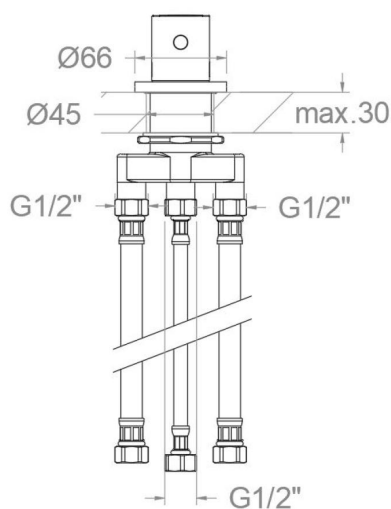

D363302GR 2-WEGE-UMSTELLER WANNENRAND GRAPHIT ALEXIA D363302GR

Sammlung:
Alexia

Ausführung:
Grafito

Code:
36C312275

Standort:
Baño

Kategorie:
Bañera

Technische eigenschaften

- 3 Jahre Garantie auf Zubehör und Komponenten.

Qualitätsprüfung

- Korrosionsprüfung gemäß europäischer Norm EN 248.

Ersatzteile-aufstellung

- Verteilerbaugruppe: EBRD02SVGR (AAZ312401)
- Griff-Abdeckkappe: 3761GR (AAZ309794)
- Griff Umsteller: 3659LRGR (36Z312440)
- Kartuschenmutter Umsteller: TSCXX33T02 (AAZ313141)
- Befestigungstasche: BACXX33T02 (AAZ313118)
- Zierblende: FXX33T02GR (AAZ313106)
- Umsteller: 4000 (210849)