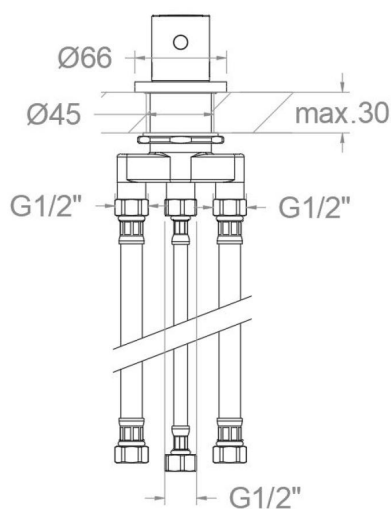

D363302GR GRAPHITE DIVERTER 2 WAYS BATH DECK ALEXIA D363302GR

Collection:
Alexia

Finish:
Grafito

Code:
36C312275

Location:
Baño

Category:
Bañera

Technical characteristics

- Guarantee of 3 years for accessories.

Tests

- Corrosion test according to european standard EN 248.

Composition and spare parts

- Set diverter: EBRD02SVGR (AAZ312401)
- Handle wheel cover: 3761GR (AAZ309794)
- Handle wheel: 3659LRGR (36Z312440)
- Diverter nut: TSCXX33T02 (AAZ313141)
- Fixation bag: BACXX33T02 (AAZ313118)
- Escutcheon: FXX33T02GR (AAZ313106)
- Diverter valve: 4000 (210849)