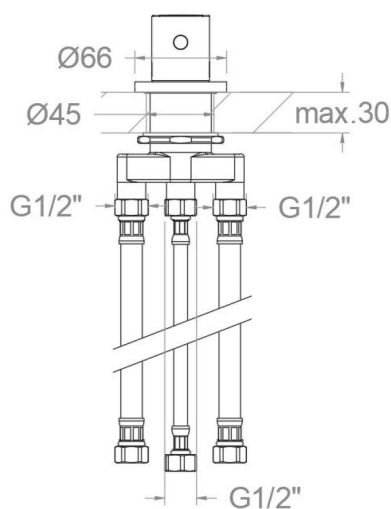

ramonsoler.

→ Ficha Técnica

Data Sheet

Fiche Technique

Technisches Datenblatt

Ficha Técnica

Alexia

**D363302GR GRAFITO DESVIADOR 2 VIAS BAÑO REPISA ALEXIA
D363302GR**

- Ensayos de corrosión según las exigencias de la Norma Europea EN 248.

Composición y recambios

- Conjunto distribuidor : EBRD02SVGR (AAZ312401)
- Tapa del volante : 3761GR (AAZ309794)
- Volante distribuidor : 3659LRGR (36Z312440)
- Tuerca distribuidor: TSCXX33T02 (AAZ313141)
- Bolsa de sujeción: BACXX33T02 (AAZ313118)
- Floron : FXX33T02GR (AAZ313106)
- Inversor : 4000 (210849)