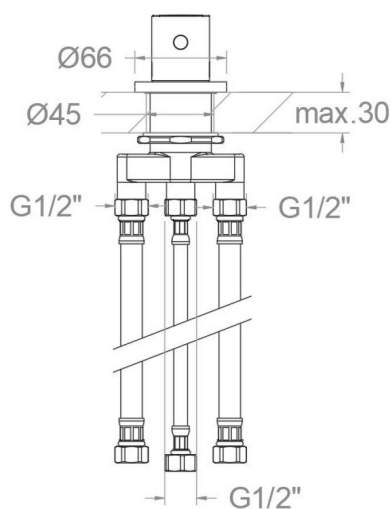

Ensaios

- Ensaios de corrosão de acordo com as exigências da Norma Europeia EN 248.

Composição e reposições

- Montagem do distribuidor: EBRD02SVGR (AAZ312401)
- Tampa do volante: 3761GR (AAZ309794)
- Volante distribuidor: 3659LRGR (36Z312440)
- Porca do distribuidor: TSCXX33T02 (AAZ313141)
- Bolsa de fixação: BACXX33T02 (AAZ313118)
- Acabamento decorativo: FXX33T02GR (AAZ313106)
- Inversor: 4000 (210849)