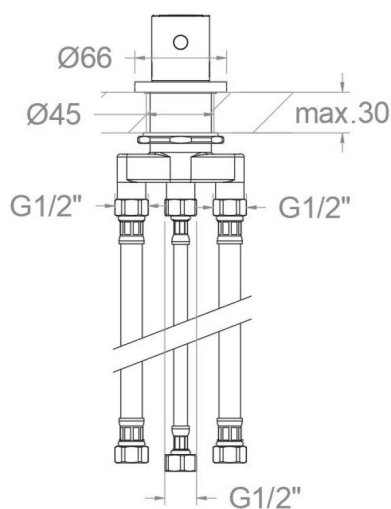

D363302GR GRAPHITE DÉRIVATEUR 2 VOIES BAIN-DOUCHE SUR GORGE ALEXIA

D363302GR

Collection:
Alexia

Finition:
Grafito

Code:
36C312275

Lieu:
Baño

Catégorie:
Bañera

Caractéristiques techniques

- Garantie de 3 ans en compléments.

Essais

- Essais de corrosion selon les exigences de la Norme Européenne EN 248.

Composition et pièces de rechange

- Assemblage du distributeur: EBRD02SVGR (AAZ312401)
- Enjoliveur du croisillon: 3761GR (AAZ309794)
- Croisillon distributeur: 3659LRGR (36Z312440)
- Écrou distributeur: TSCXX33T02 (AAZ313141)
- Sac de fixation: BACXX33T02 (AAZ313118)
- Rosace: FXX33T02GR (AAZ313106)
- Inverseur: 4000 (210849)