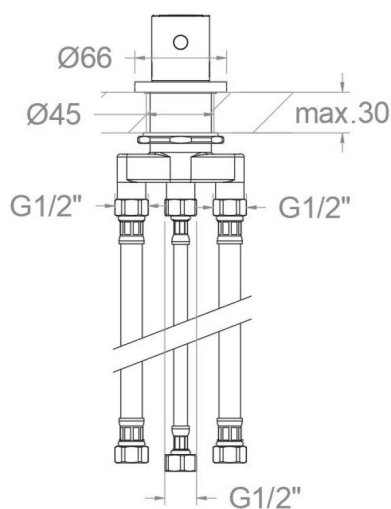

D363302OC OR BROSSÉ DÉRIVATEUR 2 VOIES BAIN-DOUCHE SUR GORGE ALEXIA

D363302OC

Collection:
Alexia

Finition:
Oro cepillado

Code:
36C312270

Lieu:
Baño

Catégorie:
Bañera

Caractéristiques techniques

- Garantie de 3 ans en compléments.

Essais

- Essais de corrosion selon les exigences de la Norme Européenne EN 248.

Composition et pièces de rechange

- Assemblage du distributeur: EBRD02SVOC (AAZ312400)
- Enjoliveur du croisillon: 37610C (AAZ303055)
- Croisillon distributeur: 3659LROC (36Z312439)
- Écrou distributeur: TSCXX33T02 (AAZ313141)
- Sac de fixation: BACXX33T02 (AAZ313118)
- Rosace: FXX33T02OC (AAZ313104)
- Inverseur: 4000 (210849)