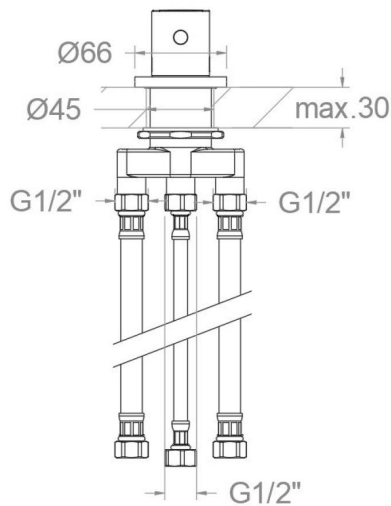

ramonsoler.

→ Ficha Técnica

Data Sheet

Fiche Technique

Technisches Datenblatt

Ficha Técnica

Alexia

D363302OC ORO CEPILLADO DESVIADOR 2 VIAS BAÑO REPISA ALEXIA

Ensayos

- Ensayos de corrosión según las exigencias de la Norma Europea EN 248.

Composición y recambios

- Conjunto distribuidor : EBRD02SVOC (AAZ312400)
- Tapa del volante : 3761OC (AAZ303055)
- Volante distribuidor : 3659LROC (36Z312439)
- Tuerca distribuidor: TSCXX33T02 (AAZ313141)
- Bolsa de sujeción: BACXX33T02 (AAZ313118)
- Floron : FXX33T02OC (AAZ313104)
- Inversor : 4000 (210849)