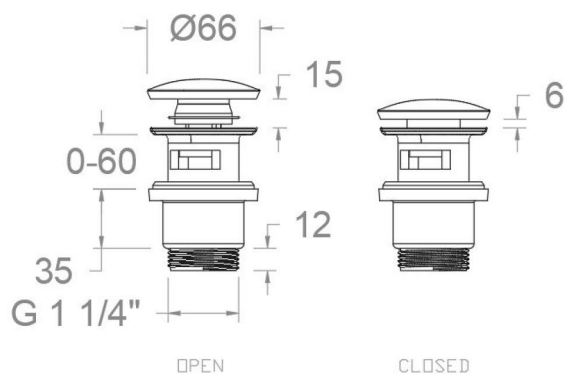

### Tests

- Water tightness, dimensional and corrosion test according to european standards EN 274-1 y EN 248.

1223PGR GRAPHITE VIDAGE QUICK CLACK POUR LAVABOS AVEC TROP PLEIN PVC

1223PGR

**Collection:**  
Accesorios