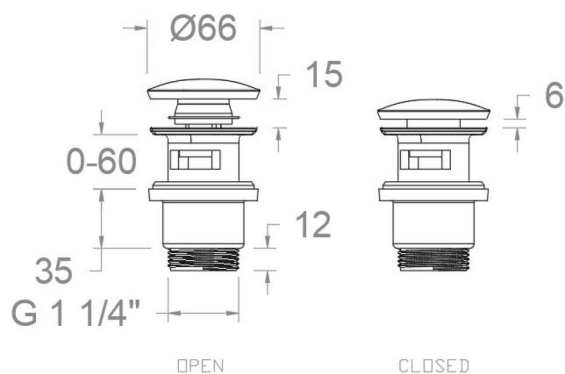

## Ensaio

- Ensaio de estanqueidade, dimensões e corrosão de acordo com as exigências das Normas Europeias EN 274-1 e EN 248.

**ramonsoler.**

→ [rsramonsoler.com](https://rsramonsoler.com)