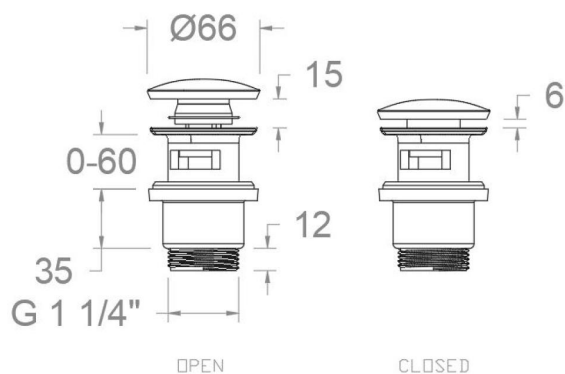

Ensayos

- Ensayos de estanquidad, dimensiones y corrosión según las exigencias de las Normas Europeas EN 274-1 y EN 248.