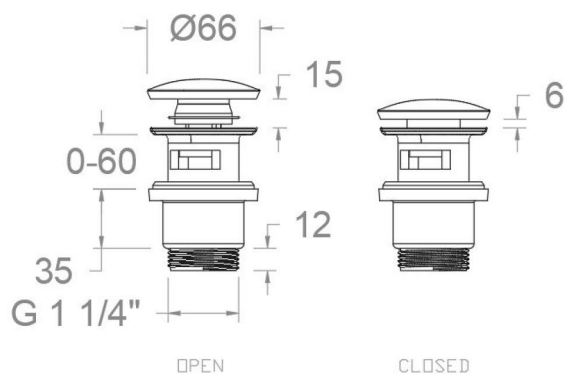

### Tests

- Water tightness, dimensional and corrosion test according to european standards EN 274-1 y EN 248.

1223PNC NICKEL BROSSÉ VIDAGE QUICK CLACK POUR LAVABOS AVEC TROP PLEIN PVC

1223PNC

**Collection:**  
Accesorios