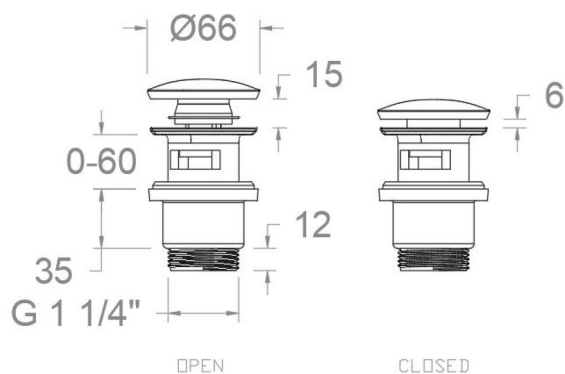

### Essais

- Essais d'étanchéité, dimensions et corrosion selon les exigences des Normes Européenne EN 274-1 et EN 248.

**1223PNC NICKEL GEBÜRSTET ABLAUFGARNITUR CLICK CLACK PVC F. WASCHTISCH MIT ÜBERLAUF**