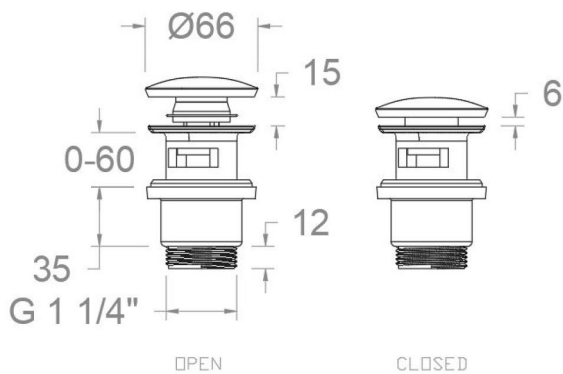

Qualitätsprüfung

- Dichtheits-, Maß- und Korrosionsprüfung, gemäß den europäischen Normen EN 274-1 und EN 248.