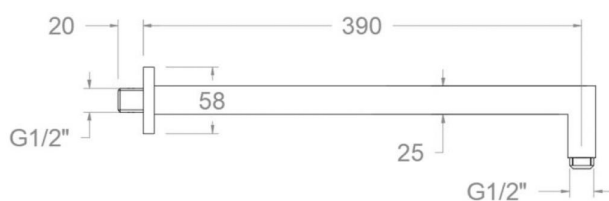

ramonsoler.

→ Ficha Técnica
Data Sheet
Fiche Technique
Technisches Datenblatt

Accesorios

Brazo de ducha para pared de 400mm y sección, cuadrada, cromado.
BK350

Colección: Accesorios	Acabado: Cromo	Código: 212163
Ubicación: Baño	Categoría: Ducha	

Composición y recambios

- Florón del caño: 1343 (AAZ307660)

Squared wall arm 400 mm, chromed BK350

Collection: Accessories	Finish: Chrome	Code: 212163
Location: Bath	Category: Shower	

Technical characteristics

- Spout Escutcheon: 1343 (AAZ307660)

Bras de douche pour mur de 400 mm et section, carrée, chrome.
BK350

Collection:	Fini:	Code:
Accessoires	Chrome	212163
Lieu:	Catégorie:	
Bain	Douche	

Caractéristiques techniques

- Rosace de bec: 1343 (AAZ307660)

Wandbrausearm eckig 400mm (Metall) chrom BK350

Sammlung: Zubehör	Ausführung: Chrom	Code: 212163
Standort: Wannenfüll	Kategorie: Brausebatterie	

Technische eigenschaften

- 3 Jahre Garantie auf Zubehör und Komponenten.
- Zweischichtverchromung: 15 Mikrometer Nickel, 0,3 Mikrometer Chrom.