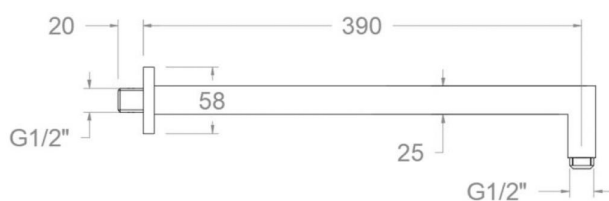

ramonsoler.

→ Ficha Técnica
Data Sheet
Fiche Technique
Technisches Datenblatt

Accesorios

Brazo de ducha para pared de 400mm y sección, cuadrada, cromado.
BK350

Colección: Accesorios	Acabado: Cromo	Código: 212163
Ubicación: Baño	Categoría: Ducha	

Características técnicas

- Garantía de 3 años en complementos.
- Superficie cromada: 15 micras de espesor de níquel, 0.3 micras de cromo.

Ensayos

- Ensayos de corrosión según las exigencias de la Norma Europea EN 248.

Composición y recambios

- Florón del caño: 1343 (AAZ307660)

Squared wall arm 400 mm, chromed BK350

Collection: Accessories	Finish: Chrome	Code: 212163
Location: Bath	Category: Shower	

Technical characteristics

- Rosace de bec: 1343 (AAZ307660)

Wandbrausearm eckig 400mm (Metall) chrom BK350

Sammlung: Zubehör	Ausführung: Chrom	Code: 212163
Standort: Wannenfüll	Kategorie: Brausebatterie	

Technische eigenschaften

- 3 Jahre Garantie auf Zubehör und Komponenten.
- Zweischichtverchromung: 15 Mikrometer Nickel, 0,3 Mikrometer Chrom.