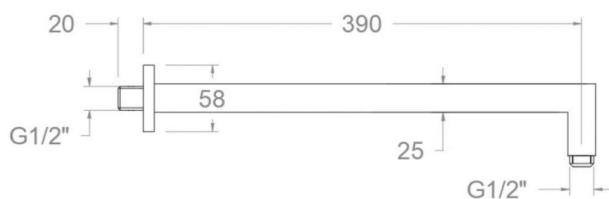

ramonsoler.

→ Ficha Técnica
Data Sheet
Fiche Technique
Technisches Datenblatt

Accesorios

Brazo de ducha para pared de 400mm y sección, cuadrada, cromado.
BK350

Colección: Accesorios	Acabado: Cromo	Código: 212163
Ubicación: Baño	Categoría: Ducha	

Composición y recambios

- Florón del caño: 1343 (AAZ307660)

Squared wall arm 400 mm, chromed BK350

Collection: Accessories	Finish: Chrome	Code: 212163
Location: Bath	Category: Shower	

Technical characteristics

- Spout Escutcheon: 1343 (AAZ307660)

Bras de douche pour mur de 400 mm et section, carrée, chrome.
BK350

Collection:	Fini:	Code:
Accessoires	Chrome	212163
Lieu:	Catégorie:	
Bain	Douche	

Caractéristiques techniques

- Rosace de bec: 1343 (AAZ307660)

Wandbrausearm eckig 400mm (Metall) chrom BK350

Sammlung: Zubehör	Ausführung: Chrom	Code: 212163
Standort: Wannenfüll	Kategorie: Brausebatterie	

Technische eigenschaften

- 3 Jahre Garantie auf Zubehör und Komponenten.
- Zweischichtverchromung: 15 Mikrometer Nickel, 0,3 Mikrometer Chrom.