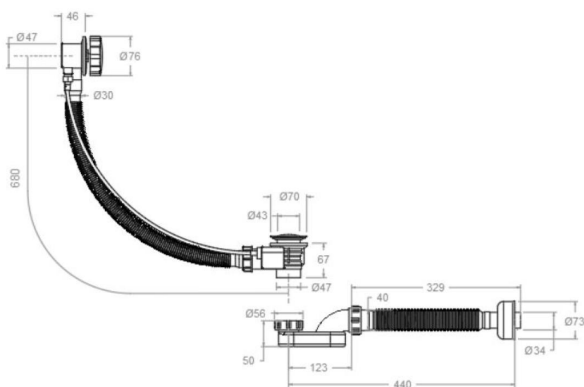

121702LCUC BRUSHED COPPER VALVE DRAIN BATHTUB MANUAL CLOSING

121702LCUC

Sammlung:
Accesorios

Ausführung:
Cobre cepillado

Code:
AAZ312144

Standort:
Accesorios y
recambios

Kategorie:
Bañera

Technische eigenschaften

- 3 Jahre Garantie auf Zubehör und Komponenten.

Qualitätsprüfung

- Dichtheits-, Maß- und Korrosionsprüfung, gemäß den europäischen Normen EN 274-1 und EN 248.