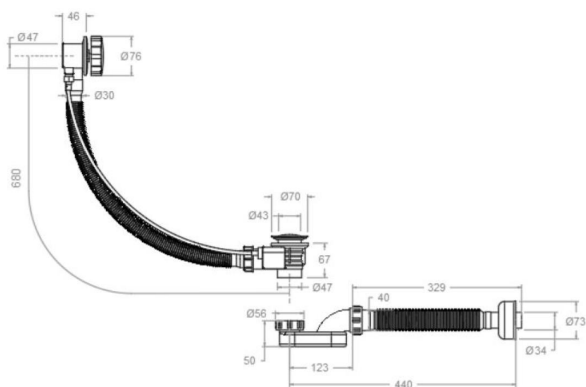

121702LCUC BRUSHED COPPER VALVE DRAIN BATHTUB MANUAL CLOSING

121702LCUC

Collection:
Accesorios

Finition:
Cobre cepillado

Code:
AAZ312144

Lieu:
Accesorios y
recambios

Catégorie:
Bañera

Caractéristiques techniques

- Garantie de 3 ans en compléments.

Essais

- Essais d'étanchéité, dimensions et corrosion selon les exigences des Normes Européenne EN 274-1 et EN 248.