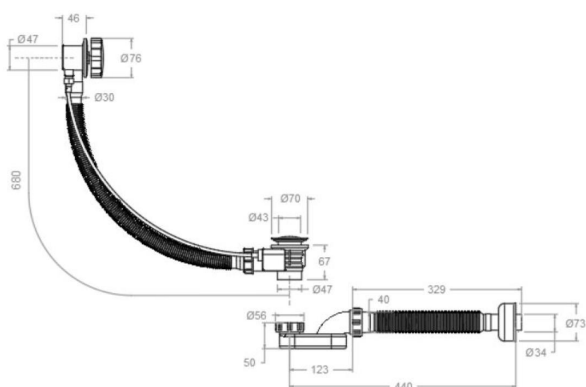

# ramonsoler.

→ Ficha Técnica

Data Sheet

Fiche Technique

Technisches Datenblatt

Ficha Técnica

Accesorios

**121702LCUC COBRE CEPILLADO VALVULA DESAGÜE BAÑERA CIERRE MANUAL****121702LCUC****Colección:**  
Accesorios**Acabado:**  
Cobre cepillado**Código:**  
AAZ312144**Ubicación:**  
Accesorios y  
recambios**Categoría:**  
Bañera**Características técnicas**

## 121702LCUC BRUSHED COPPER VALVE DRAIN BATHTUB MANUAL CLOSING

121702LCUC

**Collection:**  
Accesorios

**Finish:**  
Cobre cepillado

**Code:**  
AAZ312144

**Location:**  
Accesorios y  
recambios

**Category:**  
Bañera