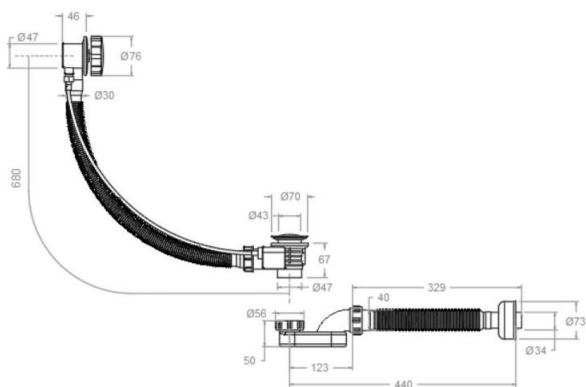

# ramonsoler.

→ Ficha Técnica

Data Sheet

Fiche Technique

Technisches Datenblatt

Ficha Técnica

Accesorios

**121702LCUC COBRE CEPILLADO VALVULA DESAGÜE BAÑERA CIERRE MANUAL****121702LCUC****Colección:**  
Accesorios**Acabado:**  
Cobre cepillado**Código:**  
AAZ312144**Ubicación:**  
Accesorios y  
recambios**Categoría:**  
Bañera**Características técnicas**

## 121702LCUC BRUSHED COPPER VALVE DRAIN BATHTUB MANUAL CLOSING

121702LCUC

**Coleção:**  
Accesorios

**Acabamento:**  
Cobre cepillado

**Código:**  
AAZ312144

**Localização:**  
Accesorios y  
recambios

**Categoria:**  
Bañera

### Ensaio

- Ensaio de estanqueidade, dimensões e corrosão de acordo com as exigências das Normas Europeias EN 274-1 e EN 248.

**ramonsoler.**

→ [rsramonsoler.com](https://rsramonsoler.com)