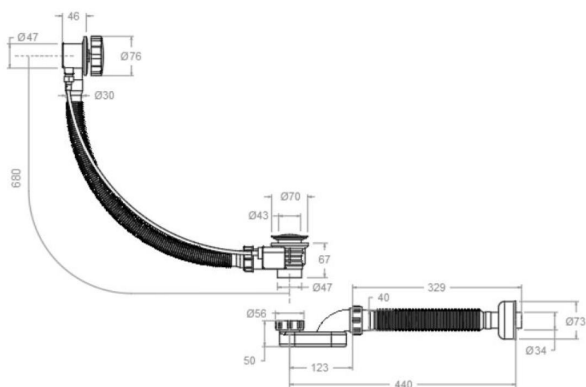

# ramonsoler.

→ Ficha Técnica

Data Sheet

Fiche Technique

Technisches Datenblatt

Ficha Técnica

Accesorios

**121702LCUC COBRE CEPILLADO VALVULA DESAGÜE BAÑERA CIERRE MANUAL****121702LCUC****Colección:**  
Accesorios**Acabado:**  
Cobre cepillado**Código:**  
AAZ312144**Ubicación:**  
Accesorios y  
recambios**Categoría:**  
Bañera**Características técnicas**

## 121702LCUC BRUSHED COPPER VALVE DRAIN BATHTUB MANUAL CLOSING

121702LCUC

**Collection:**  
Accesorios

**Finish:**  
Cobre cepillado

**Code:**  
AAZ312144

**Location:**  
Accesorios y  
recambios

**Category:**  
Bañera

### Tests

- Water tightness, dimensional and corrosion test according to european standards EN 274-1 y EN 248.