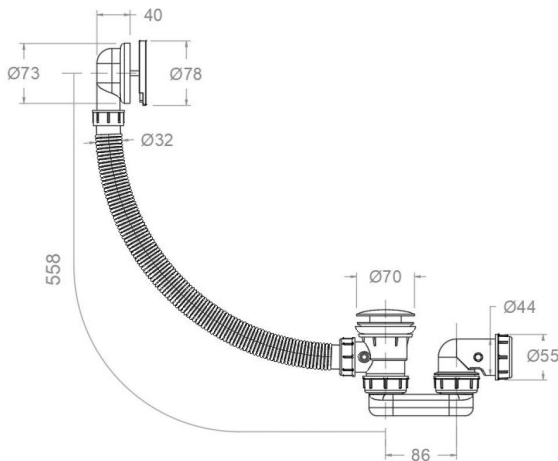

Tests

- Water tightness, dimensional and corrosion test according to european standards EN 274-1 y EN 248.