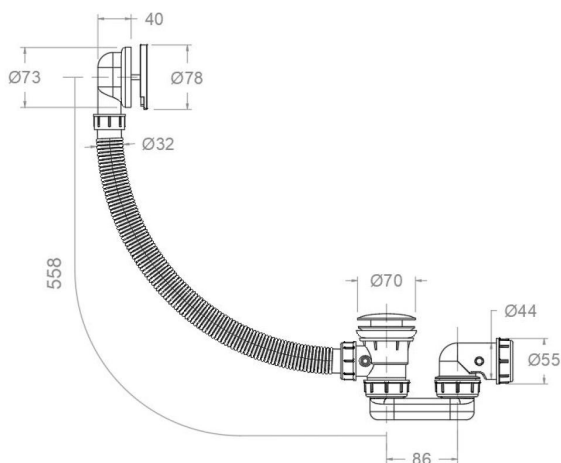

Essais

- Essais d'étanchéité, dimensions et corrosion selon les exigences des Normes Européenne EN 274-1 et EN 248.