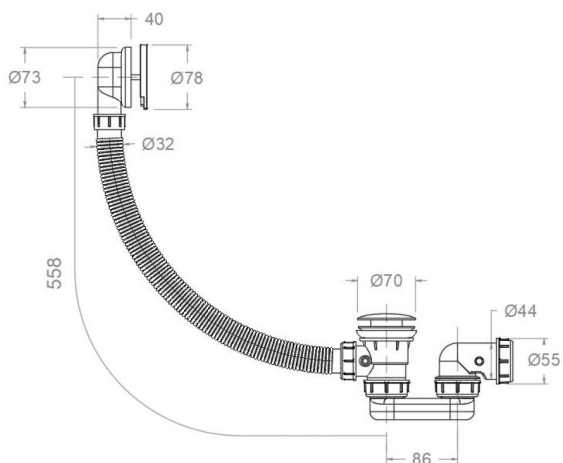

Ensayos

- Ensayos de estanquidad, dimensiones y corrosión según las exigencias de las Normas Europeas EN 274-1 y EN 248.