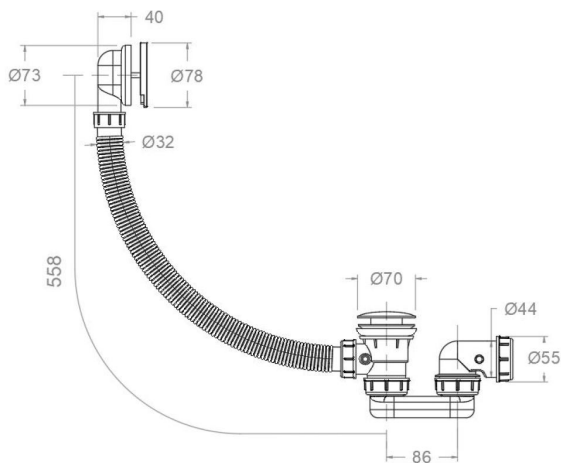

Qualitätsprüfung

- Dichtheits-, Maß- und Korrosionsprüfung, gemäß den europäischen Normen EN 274-1 und EN 248.