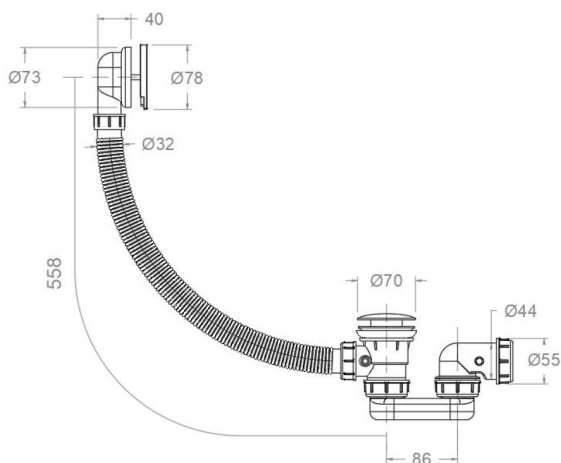

Ensaios

- Ensaios de estanqueidade, dimensões e corrosão de acordo com as exigências das Normas Europeias EN 274-1 e EN 248.