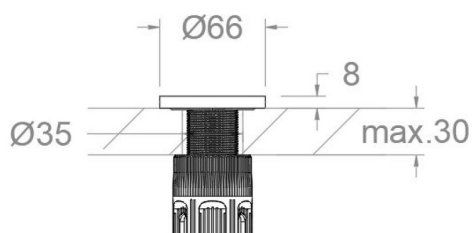

**998902 SCNM NEGRO MATE SOPORTE DUCHA PARA BAÑO REPISA
998902SCNM**

Colección:
Ac. baño

Acabado:
Negro mate

Código:
99Z312045

Ubicación:
Baño

Categoría:
Bañera

Características técnicas

- Garantía de 3 años en complementos.

Ensayos

- Ensayos de corrosión según las exigencias de la Norma Europea EN 248.