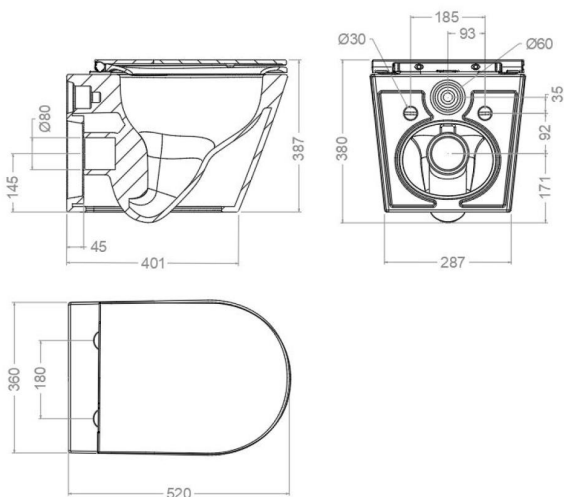

Dibujo Técnico y Composición

S27R308722: Aquitania, white soft-closing seat and cover wall hung toilet.

S27R311999: WALL HUNG TOURBILLON TOILET WALL OUTLET AQUITANIA