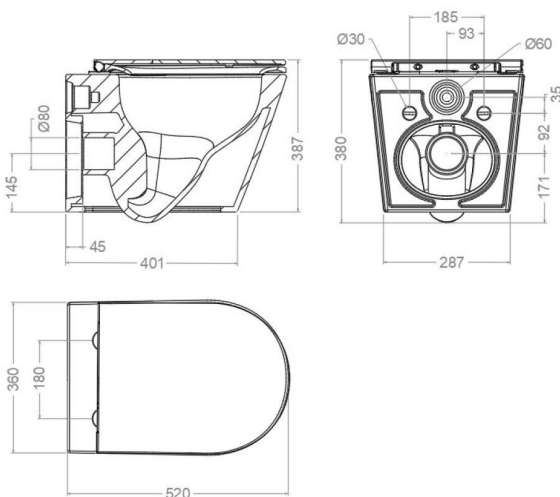

Technische Zeichnung und Komposition

S27R308722: Aquitania, white soft-closing seat and cover wall hung toilet.

S27R311999: WALL HUNG TOURBILLON TOILET WALL OUTLET AQUITANIA