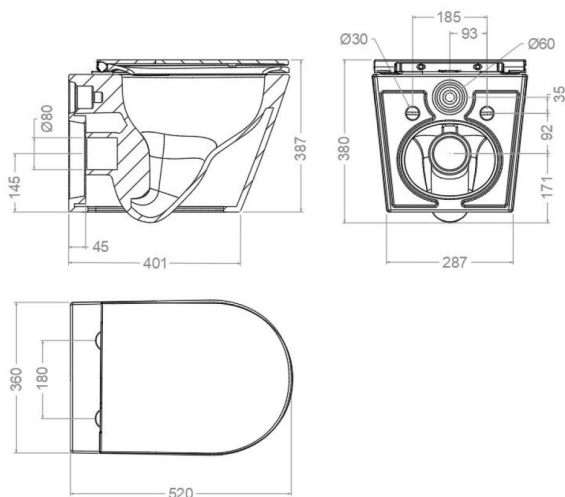

Desenho técnico e composição

S27R308722: Aquitania, white soft-closing seat and cover wall hung toilet.

S27R311999: WALL HUNG TOURBILLON TOILET WALL OUTLET AQUITANIA