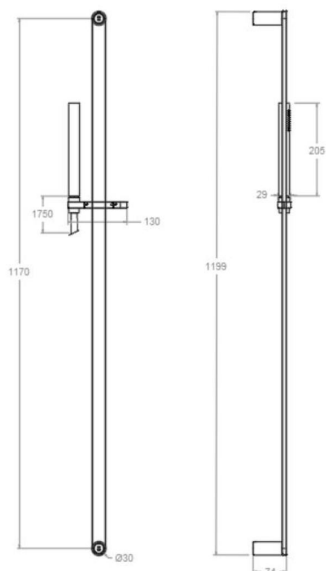

776012D

Collection:
Hydrotherapy

Finish:
Chrome

Code:
99H311076

Location:
Bath

Category:
Shower

Technical characteristics

- Guarantee of 3 years for accesories.
- Chromed surface: 15 microns thick of nickel and 0.3 microns thick of chrome.

Code:
99H311076

Lieu:
Bain

Catégorie:
Douche

Caractéristiques techniques

- Garantie de 3 ans en compléments.
- Surface chromée: 15 microns d'épaisseur de nickel, 0.3 microns de chrome.

Essais

- Essais d'étanchéité, débit, comportement mécanique sous pression, résistance mécanique et corrosion, selon les exigences des Normes Européenne EN 1113 et EN 248.

776012D

Sammlung:
Hydrotherapy

Ausführung:
Chrom

Code:
99H311076

Standort:
Wannenfüll

Kategorie:
Brausebatterie

Technische eigenschaften

- 3 Jahre Garantie auf Zubehör und Komponenten.
- Zweischichtverchromung: 15 Mikrometer Nickel, 0,3 Mikrometer Chrom.

Acabamento:
cromo

Código:
99H311076

Localização:
Banho

Categoria:
Ducha

Características técnicas

- Garantia de 3 anos para complementos.
- Superfície cromada: 15 micras de espessura de níquel, 0,3 micras de cromo.