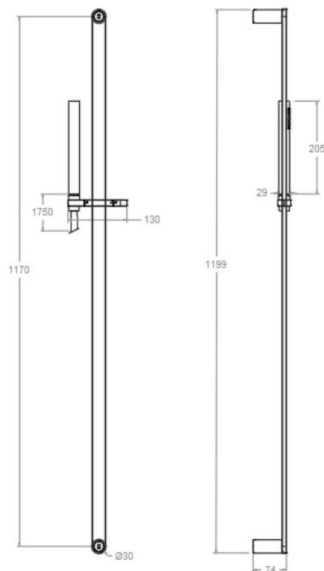

776012D

Coleção:
Hydrotherapy

Acabamento:
cromo

Código:
99H311076

Localização:
Banho

Categoria:
Ducha

Características técnicas

- Garantia de 3 anos para complementos.
- Superfície cromada: 15 micras de espessura de níquel, 0,3 micras de cromo.

Ensaio

- Ensaio de estanqueidade, fluxo, comportamento mecânico sob pressão, resistência mecânica e corrosão, de acordo com as exigências das Normas Europeias EN 1113 e EN 248.