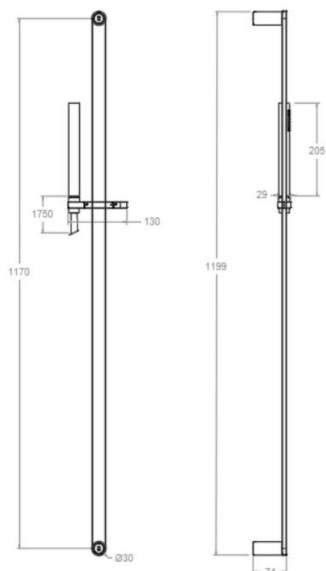

776012 MO CROMO (776012S+3714+2471C)

776012D

Colección:
Hydrotherapy

Acabado:
Cromo

Código:
99H311076

Ubicación:
Baño

Categoría:
Ducha

Características técnicas

- Garantía de 3 años en complementos.
- Superficie cromada: 15 micras de espesor de níquel, 0.3 micras de cromo.

Ensayos

- Ensayos de estanquidad, caudal, comportamiento mecánico bajo presión, resistencia mecánica y corrosión, según las exigencias de las Normas Europeas EN 1113 y EN 248.