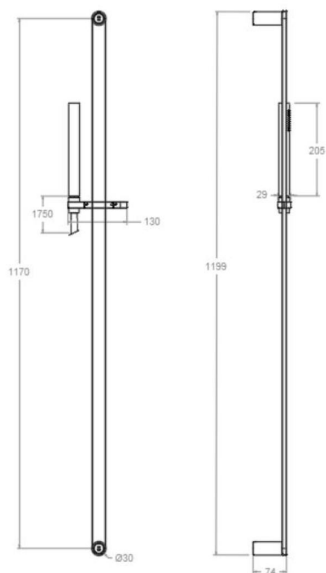

776012D

Sammlung:
Hydrotherapy

Ausführung:
Chrom

Code:
99H311076

Standort:
Wannenfüll

Kategorie:
Brausebatterie

Technische eigenschaften

- 3 Jahre Garantie auf Zubehör und Komponenten.
- Zweischichtverchromung: 15 Mikrometer Nickel, 0,3 Mikrometer Chrom.

Qualitätsprüfung

- Dichtheits-, Durchfluss-, mechanisches Verhalten unter Druck, mechanische Widerstands- und Korrosionsprüfung, gemäß den europäischen Normen EN 1113 und EN 248.