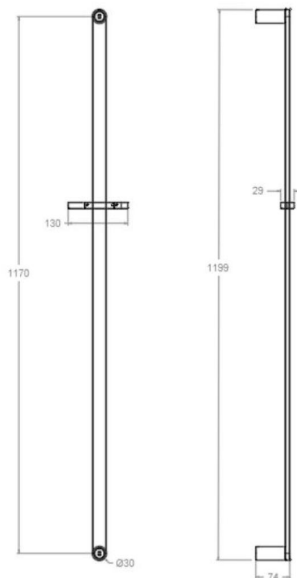

ramonsoler.

→ Ficha Técnica

Data Sheet

Fiche Technique

Technisches Datenblatt

Ficha Técnica

Ac. baño

776012 SGR GRAFITO BARRA DUCHA SEMIREDONDA 1200mm
776012SGR**Colección:**
Ac. baño**Acabado:**
Grafito**Código:**
99Z311068**Ubicación:**
Baño**Categoría:**
Ducha**Características técnicas**

- Garantie de 3 ans en compléments.

Essais

- Essais de corrosion selon les exigences de la Norme Européenne EN 248.

776012 SGR BRAUSESTANGE GRAPHIT 120CM

776012SGR

Sammlung:
Ac. baño**Ausführung:**
Grafito**Code:**
99Z311068**Standort:**
Baño**Kategorie:**
Ducha

Technische eigenschaften

- 3 Jahre Garantie auf Zubehör und Komponenten.

Qualitätsprüfung

- Korrosionsprüfung gemäß europäischer Norm EN 248.

776012 SGR GRAPHITE SEMIROUND SHOWER BAR 1200mm

776012SGR

Coleção:
Ac. baño**Acabamento:**
Grafito**Código:**
99Z311068**Localização:**
Baño**Categoria:**
Ducha**Características técnicas**