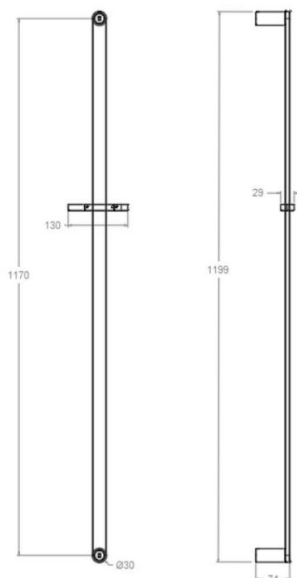

ramonsoler.

→ Ficha Técnica

Data Sheet

Fiche Technique

Technisches Datenblatt

Ficha Técnica

Ac. baño

776012 SGR GRAFITO BARRA DUCHA SEMIREDONDA 1200mm
776012SGR**Colección:**
Ac. baño**Acabado:**
Grafito**Código:**
99Z311068**Ubicación:**
Baño**Categoría:**
Ducha**Características técnicas**

- Guarantee of 3 years for accesories.

Tests

- Corrosion test according to european standard EN 248.

776012 SGR GRAPHITE BARRE DOUCHE DEMI-ROUND 1200mm
776012SGR**Collection:**
Ac. baño**Finition:**
Grafito**Code:**
99Z311068**Lieu:**
Baño**Catégorie:**
Ducha**Caractéristiques techniques**

- Garantie de 3 ans en compléments.

Essais

- Essais de corrosion selon les exigences de la Norme Européenne EN 248.

776012 SGR BRAUSESTANGE GRAPHIT 120CM

776012SGR

Sammlung:
Ac. baño**Ausführung:**
Grafito**Code:**
99Z311068**Standort:**
Baño**Kategorie:**
Ducha

Technische eigenschaften

- 3 Jahre Garantie auf Zubehör und Komponenten.

Qualitätsprüfung

- Korrosionsprüfung gemäß europäischer Norm EN 248.

776012 SGR GRAPHITE SEMIROUND SHOWER BAR 1200mm

776012SGR

Coleção:
Ac. baño**Acabamento:**
Grafito**Código:**
99Z311068**Localização:**
Baño**Categoria:**
Ducha**Características técnicas**