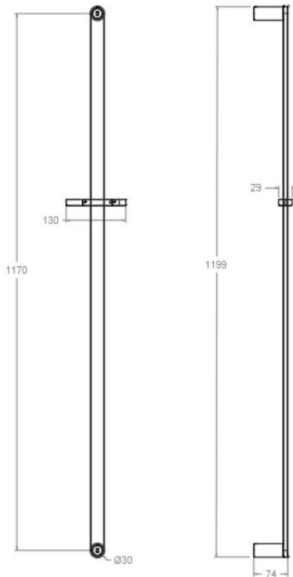

ramonsoler.

→ Ficha Técnica

Data Sheet

Fiche Technique

Technisches Datenblatt

Ficha Técnica

Ac. baño

776012 SGR GRAFITO BARRA DUCHA SEMIREDONDA 1200mm
776012SGR**Colección:**
Ac. baño**Acabado:**
Grafito**Código:**
99Z311068**Ubicación:**
Baño**Categoría:**
Ducha**Características técnicas**

- Garantía de 3 años en complementos.

Ensayos

- Ensayos de corrosión según las exigencias de la Norma Europea EN 248.

776012 SGR GRAPHITE SEMIROUND SHOWER BAR 1200mm
776012SGR**Collection:**
Ac. baño**Finish:**
Grafito**Code:**
99Z311068**Location:**
Baño**Category:**
Ducha**Technical characteristics**

- Guarantee of 3 years for accesories.

Tests

- Corrosion test according to european standard EN 248.

776012 SGR GRAPHITE BARRE DOUCHE DEMI-ROUND 1200mm
776012SGR**Collection:**
Ac. baño**Finition:**
Grafito**Code:**
99Z311068**Lieu:**
Baño**Catégorie:**
Ducha**Caractéristiques techniques**

Technische eigenschaften

- 3 Jahre Garantie auf Zubehör und Komponenten.

Qualitätsprüfung

- Korrosionsprüfung gemäß europäischer Norm EN 248.

776012 SGR GRAPHITE SEMIROUND SHOWER BAR 1200mm

776012SGR

Coleção:
Ac. baño**Acabamento:**
Grafito**Código:**
99Z311068**Localização:**
Baño**Categoria:**
Ducha**Características técnicas**