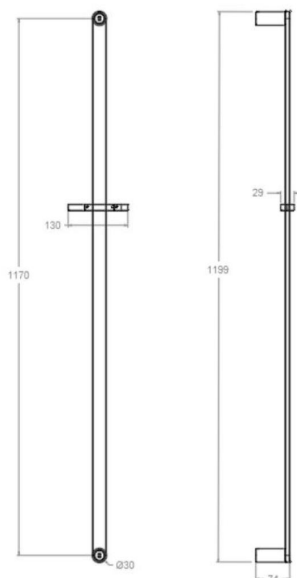

ramonsoler.

→ Ficha Técnica

Data Sheet

Fiche Technique

Technisches Datenblatt

Ficha Técnica

Ac. baño

776012 SGR GRAFITO BARRA DUCHA SEMIREDONDA 1200mm
776012SGR**Colección:**
Ac. baño**Acabado:**
Grafito**Código:**
99Z311068**Ubicación:**
Baño**Categoría:**
Ducha**Características técnicas**

- Garantía de 3 años en complementos.

Ensayos

- Ensayos de corrosión según las exigencias de la Norma Europea EN 248.

776012 SGR GRAPHITE SEMIROUND SHOWER BAR 1200mm
776012SGR**Collection:**
Ac. baño**Finish:**
Grafito**Code:**
99Z311068**Location:**
Baño**Category:**
Ducha**Technical characteristics**

- Guarantee of 3 years for accesories.

Tests

- Corrosion test according to european standard EN 248.

776012 SGR GRAPHITE BARRE DOUCHE DEMI-ROUND 1200mm
776012SGR**Collection:**
Ac. baño**Finition:**
Grafito**Code:**
99Z311068**Lieu:**
Baño**Catégorie:**
Ducha**Caractéristiques techniques**

Technische eigenschaften

- 3 Jahre Garantie auf Zubehör und Komponenten.

Qualitätsprüfung

- Korrosionsprüfung gemäß europäischer Norm EN 248.

776012 SGR GRAPHITE SEMIROUND SHOWER BAR 1200mm

776012SGR

Coleção:
Ac. baño**Acabamento:**
Grafito**Código:**
99Z311068**Localização:**
Baño**Categoria:**
Ducha**Características técnicas**