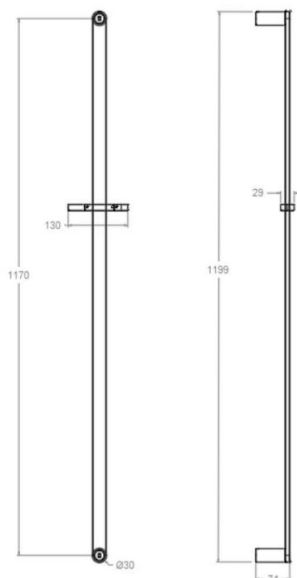

776012 SGR GRAPHITE SEMIROUND SHOWER BAR 1200mm

776012SGR

Coleção:
Ac. baño

Acabamento:
Grafito

Código:
99Z311068

Localização:
Baño

Categoria:
Ducha

Características técnicas

- Garantia de 3 anos para complementos.

Ensaio

- Ensaio de corrosão de acordo com as exigências da Norma Europeia EN 248.