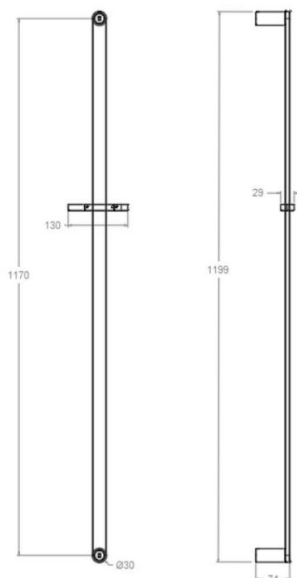

**776012 SCUC CUIVRE BROSSÉ BARRE DOUCHE DEMI-ROND 1200mm
776012SCUC**

Collection:
Ac. baño

Finition:
Cobre cepillado

Code:
99Z311067

Lieu:
Baño

Catégorie:
Ducha

Caractéristiques techniques

- Garantie de 3 ans en compléments.

Essais

- Essais de corrosion selon les exigences de la Norme Européenne EN 248.