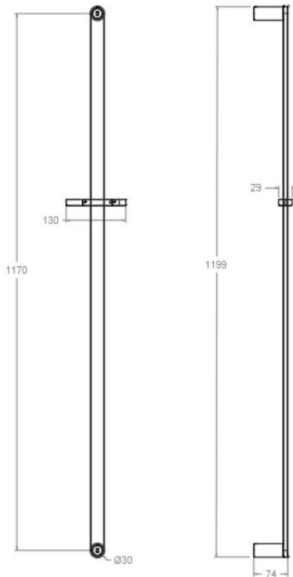

ramonsoler.

→ Ficha Técnica

Data Sheet

Fiche Technique

Technisches Datenblatt

Ficha Técnica

Ac. baño

776012 SCUC COBRE CEPILLADO BARRA DUCHA SEMIREDONDA
1200mm

Ensayos

- Ensayos de corrosión según las exigencias de la Norma Europea EN 248.

776012 SCUC BRUSHED COPPER SEMIROUND SHOWER BAR 1200mm
776012SCUC**Collection:**
Ac. baño**Finish:**
Cobre cepillado**Code:**
99Z311067**Location:**
Baño**Category:**
Ducha**Technical characteristics**

- Guarantee of 3 years for accesories.

Tests

- Corrosion test according to european standard EN 248.

**776012 SCUC CUIVRE BROSSÉ BARRE DOUCHE DEMI-ROND 1200mm
776012SCUC****Collection:**
Ac. baño**Finition:**
Cobre cepillado**Code:**
99Z311067**Lieu:**
Baño**Catégorie:**
Ducha**Caractéristiques techniques**

Technische eigenschaften

- 3 Jahre Garantie auf Zubehör und Komponenten.

Qualitätsprüfung

- Korrosionsprüfung gemäß europäischer Norm EN 248.

776012 SCUC BRUSHED COPPER SEMIROUND SHOWER BAR 1200mm
776012SCUC**Coleção:**
Ac. baño**Acabamento:**
Cobre cepillado**Código:**
99Z311067**Localização:**
Baño**Categoria:**
Ducha**Características técnicas**