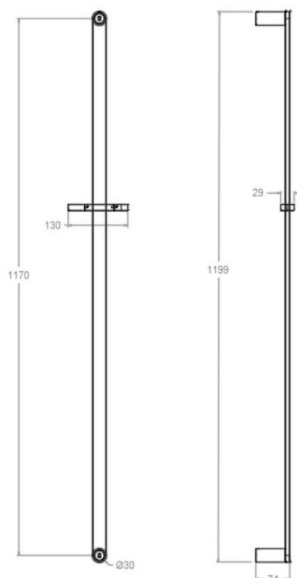

776012 SCUC BRUSHED COPPER SEMIROUND SHOWER BAR 1200mm
776012SCUC

Coleção:
Ac. baño

Acabamento:
Cobre cepillado

Código:
99Z311067

Localização:
Baño

Categoria:
Ducha

Características técnicas

- Garantia de 3 anos para complementos.

Ensaios

- Ensaios de corrosão de acordo com as exigências da Norma Europeia EN 248.