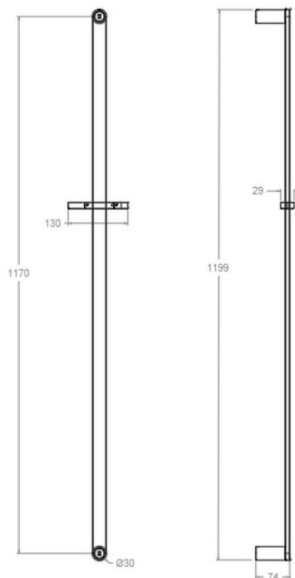

ramonsoler.

→ Ficha Técnica

Data Sheet

Fiche Technique

Technisches Datenblatt

Ficha Técnica

Ac. baño

776012 SCUC COBRE CEPILLADO BARRA DUCHA SEMIREDONDA
1200mm

Ensayos

- Ensayos de corrosión según las exigencias de la Norma Europea EN 248.

776012 SCUC BRUSHED COPPER SEMIROUND SHOWER BAR 1200mm
776012SCUC**Collection:**
Ac. baño**Finish:**
Cobre cepillado**Code:**
99Z311067**Location:**
Baño**Category:**
Ducha**Technical characteristics**

- Guarantee of 3 years for accesories.

Tests

- Corrosion test according to european standard EN 248.

**776012 SCUC CUIVRE BROSSÉ BARRE DOUCHE DEMI-ROND 1200mm
776012SCUC****Collection:**
Ac. baño**Finition:**
Cobre cepillado**Code:**
99Z311067**Lieu:**
Baño**Catégorie:**
Ducha**Caractéristiques techniques**

Technische eigenschaften

- 3 Jahre Garantie auf Zubehör und Komponenten.

Qualitätsprüfung

- Korrosionsprüfung gemäß europäischer Norm EN 248.

776012 SCUC BRUSHED COPPER SEMIROUND SHOWER BAR 1200mm
776012SCUC**Coleção:**
Ac. baño**Acabamento:**
Cobre cepillado**Código:**
99Z311067**Localização:**
Baño**Categoria:**
Ducha**Características técnicas**