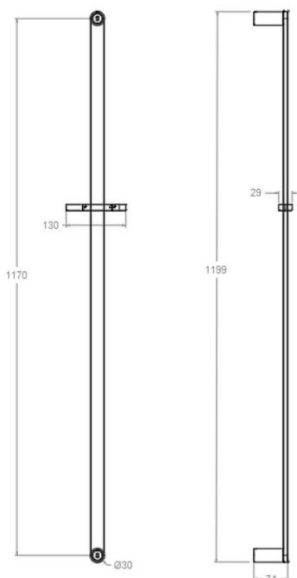

ramonsoler.

→ Ficha Técnica

Data Sheet

Fiche Technique

Technisches Datenblatt

Ficha Técnica

Ac. baño

776012 SCUC COBRE CEPILLADO BARRA DUCHA SEMIREDONDA
1200mm

776012SCUC

Colección:
Ac. baño

Acabado:
Cobre cepillado

Código:
99Z311067

Ubicación:
Baño

Categoría:
Ducha

Características técnicas

- Garantía de 3 años en complementos.

Ensayos

- Ensayos de corrosión según las exigencias de la Norma Europea EN 248.

776012 SCUC BRUSHED COPPER SEMIROUND SHOWER BAR 1200mm
776012SCUC**Collection:**
Ac. baño**Finish:**
Cobre cepillado**Code:**
99Z311067**Location:**
Baño**Category:**
Ducha**Technical characteristics**

- Guarantee of 3 years for accesories.

Tests

- Corrosion test according to european standard EN 248.

**776012 SCUC CUIVRE BROSSÉ BARRE DOUCHE DEMI-ROND 1200mm
776012SCUC****Collection:**
Ac. baño**Finition:**
Cobre cepillado**Code:**
99Z311067**Lieu:**
Baño**Catégorie:**
Ducha**Caractéristiques techniques**