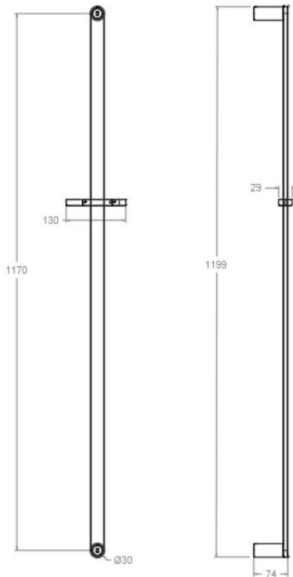

ramonsoler.

→ Ficha Técnica

Data Sheet

Fiche Technique

Technisches Datenblatt

Ficha Técnica

Ac. baño

776012 SNC NIQUEL CEPILLADO BARRA DUCHA SEMIREDONDA
1200mm

Ensayos

- Ensayos de corrosión según las exigencias de la Norma Europea EN 248.

776012 SNC BRUSHED NICKEL SEMIROUND SHOWER BAR 1200mm
776012SNC**Collection:**
Ac. baño**Finish:**
Niquel cepillado**Code:**
99Z311066**Location:**
Baño**Category:**
Ducha**Technical characteristics**

- Guarantee of 3 years for accesories.

Tests

- Corrosion test according to european standard EN 248.

**776012 SNC NICKEL BROSSÉ BARRE DOUCHE DEMI-ROND 1200mm
776012SNC****Collection:**
Ac. baño**Finition:**
Niquel cepillado**Code:**
99Z311066**Lieu:**
Baño**Catégorie:**
Ducha**Caractéristiques techniques**

Technische eigenschaften

- 3 Jahre Garantie auf Zubehör und Komponenten.

Qualitätsprüfung

- Korrosionsprüfung gemäß europäischer Norm EN 248.

**776012 SNC BRUSHED NICKEL SEMIROUND SHOWER BAR 1200mm
776012SNC****Coleção:**
Ac. baño**Acabamento:**
Niquel cepillado**Código:**
99Z311066**Localização:**
Baño**Categoria:**
Ducha**Características técnicas**