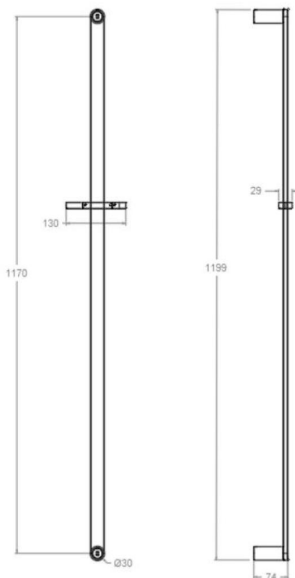

ramonsoler.

→ Ficha Técnica

Data Sheet

Fiche Technique

Technisches Datenblatt

Ficha Técnica

Ac. baño

776012 SNC NIQUEL CEPILLADO BARRA DUCHA SEMIREDONDA
1200mm

Ensayos

- Ensayos de corrosión según las exigencias de la Norma Europea EN 248.

776012 SNC BRUSHED NICKEL SEMIROUND SHOWER BAR 1200mm
776012SNC**Collection:**
Ac. baño**Finish:**
Niquel cepillado**Code:**
99Z311066**Location:**
Baño**Category:**
Ducha**Technical characteristics**

- Garantie de 3 ans en compléments.

Essais

- Essais de corrosion selon les exigences de la Norme Européenne EN 248.

776012 SNC BRAUSESTANGE NICKEL GEBÜRSTET 120CM

776012SNC

Sammlung:
Ac. baño**Ausführung:**
Niquel cepillado**Code:**
99Z311066**Standort:**
Baño**Kategorie:**
Ducha

Technische eigenschaften

- 3 Jahre Garantie auf Zubehör und Komponenten.

Qualitätsprüfung

- Korrosionsprüfung gemäß europäischer Norm EN 248.

**776012 SNC BRUSHED NICKEL SEMIROUND SHOWER BAR 1200mm
776012SNC****Coleção:**
Ac. baño**Acabamento:**
Niquel cepillado**Código:**
99Z311066**Localização:**
Baño**Categoria:**
Ducha**Características técnicas**