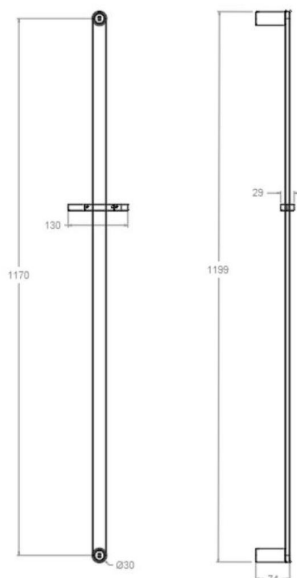

ramonsoler.

→ Ficha Técnica

Data Sheet

Fiche Technique

Technisches Datenblatt

Ficha Técnica

Ac. baño

776012 SNC NIQUEL CEPILLADO BARRA DUCHA SEMIREDONDA
1200mm

Ensayos

- Ensayos de corrosión según las exigencias de la Norma Europea EN 248.

776012 SNC BRUSHED NICKEL SEMIROUND SHOWER BAR 1200mm
776012SNC**Collection:**
Ac. baño**Finish:**
Niquel cepillado**Code:**
99Z311066**Location:**
Baño**Category:**
Ducha**Technical characteristics**

- Guarantee of 3 years for accesories.

Tests

- Corrosion test according to european standard EN 248.

**776012 SNC NICKEL BROSSÉ BARRE DOUCHE DEMI-ROND 1200mm
776012SNC****Collection:**
Ac. baño**Finition:**
Niquel cepillado**Code:**
99Z311066**Lieu:**
Baño**Catégorie:**
Ducha**Caractéristiques techniques**