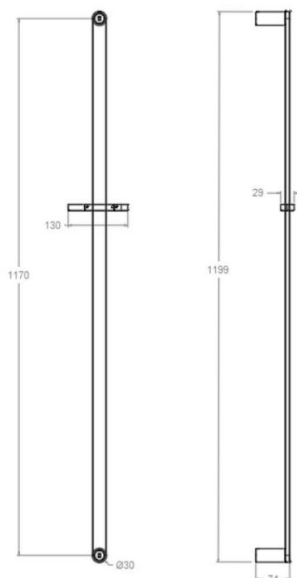

**776012 SNC NICKEL BROSSÉ BARRE DOUCHE DEMI-ROND 1200mm
776012SNC**

Collection:
Ac. baño

Finition:
Niquel cepillado

Code:
99Z311066

Lieu:
Baño

Catégorie:
Ducha

Caractéristiques techniques

- Garantie de 3 ans en compléments.

Essais

- Essais de corrosion selon les exigences de la Norme Européenne EN 248.