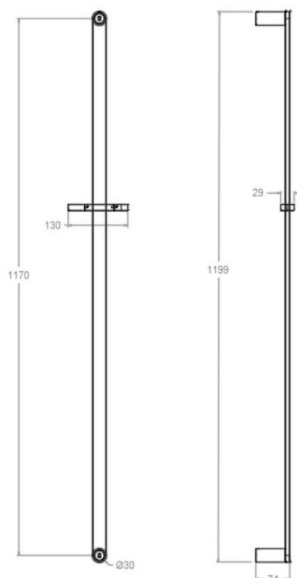

**776012 SNC BRUSHED NICKEL SEMIROUND SHOWER BAR 1200mm
776012SNC**

Coleção:
Ac. baño

Acabamento:
Niquel cepillado

Código:
99Z311066

Localização:
Baño

Categoria:
Ducha

Características técnicas

- Garantia de 3 anos para complementos.

Ensaio

- Ensaio de corrosão de acordo com as exigências da Norma Europeia EN 248.