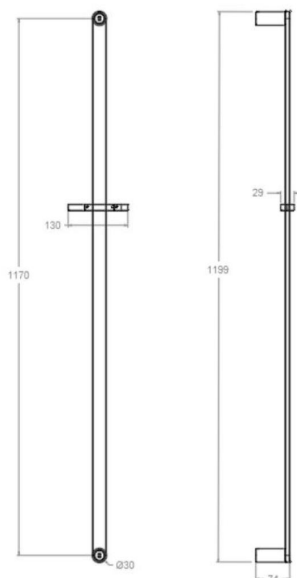

ramonsoler.

→ Ficha Técnica

Data Sheet

Fiche Technique

Technisches Datenblatt

Ficha Técnica

Ac. baño

**776012 SOC ORO CEPILLADO BARRA DUCHA SEMIREDONDA 1200mm
776012SOC****Colección:**
Ac. baño**Acabado:**
Oro cepillado**Código:**
99Z311064**Ubicación:**
Baño**Categoría:**
Ducha**Características técnicas**

- Garantía de 3 años en complementos.

Ensayos

- Ensayos de corrosión según las exigencias de la Norma Europea EN 248.

776012 SOC BRUSHED GOLD SEMIROUND SHOWER BAR 1200mm
776012SOC**Collection:**
Ac. baño**Finish:**
Oro cepillado**Code:**
99Z311064**Location:**
Baño**Category:**
Ducha**Technical characteristics**

- Guarantee of 3 years for accesories.

Tests

- Corrosion test according to european standard EN 248.

776012 SOC OR BROSSÉ BARRE DOUCHE DEMI-ROUND 1200mm
776012SOC**Collection:**
Ac. baño**Finition:**
Oro cepillado**Code:**
99Z311064**Lieu:**
Baño**Catégorie:**
Ducha**Caractéristiques techniques**

- 3 Jahre Garantie auf Zubehör und Komponenten.

Qualitätsprüfung

- Korrosionsprüfung gemäß europäischer Norm EN 248.

776012 SOC BRUSHED GOLD SEMIROUND SHOWER BAR 1200mm
776012SOC**Coleção:**
Ac. baño**Acabamento:**
Oro cepillado**Código:**
99Z311064**Localização:**
Baño**Categoria:**
Ducha**Características técnicas**