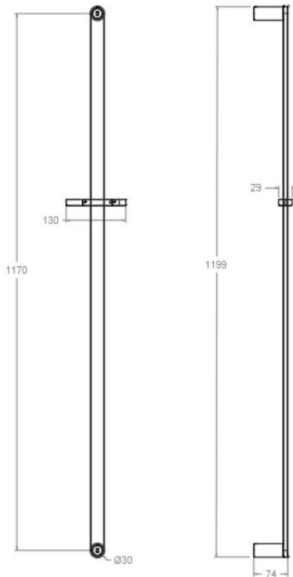

ramonsoler.

→ Ficha Técnica

Data Sheet

Fiche Technique

Technisches Datenblatt

Ficha Técnica

Ac. baño

**776012 SOC ORO CEPILLADO BARRA DUCHA SEMIREDONDA 1200mm
776012SOC****Colección:**
Ac. baño**Acabado:**
Oro cepillado**Código:**
99Z311064**Ubicación:**
Baño**Categoría:**
Ducha**Características técnicas**

- Garantía de 3 años en complementos.

Ensayos

- Ensayos de corrosión según las exigencias de la Norma Europea EN 248.

776012 SOC BRUSHED GOLD SEMIROUND SHOWER BAR 1200mm
776012SOC**Collection:**
Ac. baño**Finish:**
Oro cepillado**Code:**
99Z311064**Location:**
Baño**Category:**
Ducha**Technical characteristics**

- Guarantee of 3 years for accesories.

Tests

- Corrosion test according to european standard EN 248.

776012 SOC OR BROSSÉ BARRE DOUCHE DEMI-ROUND 1200mm
776012SOC**Collection:**
Ac. baño**Finition:**
Oro cepillado**Code:**
99Z311064**Lieu:**
Baño**Catégorie:**
Ducha**Caractéristiques techniques**

- 3 Jahre Garantie auf Zubehör und Komponenten.

Qualitätsprüfung

- Korrosionsprüfung gemäß europäischer Norm EN 248.

776012 SOC BRUSHED GOLD SEMIROUND SHOWER BAR 1200mm
776012SOC**Coleção:**
Ac. baño**Acabamento:**
Oro cepillado**Código:**
99Z311064**Localização:**
Baño**Categoria:**
Ducha**Características técnicas**