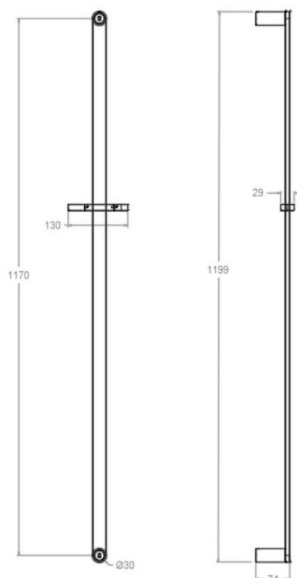

776012 SOC BRUSHED GOLD SEMIROUND SHOWER BAR 1200mm
776012SOC

Coleção:
Ac. baño

Acabamento:
Oro cepillado

Código:
99Z311064

Localização:
Baño

Categoria:
Ducha

Características técnicas

- Garantia de 3 anos para complementos.

Ensaios

- Ensaios de corrosão de acordo com as exigências da Norma Europeia EN 248.