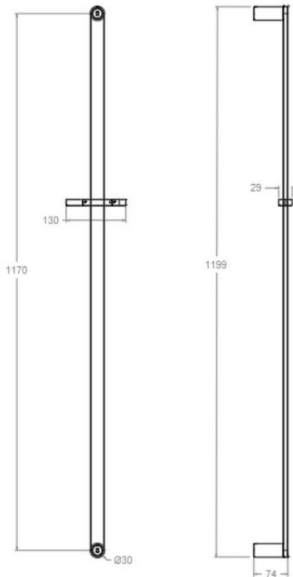

ramonsoler.

→ Ficha Técnica

Data Sheet

Fiche Technique

Technisches Datenblatt

Ficha Técnica

Ac. baño

**776012 SOC ORO CEPILLADO BARRA DUCHA SEMIREDONDA 1200mm
776012SOC****Colección:**
Ac. baño**Acabado:**
Oro cepillado**Código:**
99Z311064**Ubicación:**
Baño**Categoría:**
Ducha**Características técnicas**

- Guarantee of 3 years for accesories.

Tests

- Corrosion test according to european standard EN 248.

776012 SOC OR BROSSÉ BARRE DOUCHE DEMI-ROUND 1200mm
776012SOC**Collection:**
Ac. baño**Finition:**
Oro cepillado**Code:**
99Z311064**Lieu:**
Baño**Catégorie:**
Ducha**Caractéristiques techniques**

- Garantie de 3 ans en compléments.

Essais

- Essais de corrosion selon les exigences de la Norme Européenne EN 248.

776012 SOC BRAUSESTANGE GOLD GEBÜRSTET 120CM
776012SOC**Sammlung:**
Ac. baño**Ausführung:**
Oro cepillado**Code:**
99Z311064**Standort:**
Baño**Kategorie:**
Ducha**Technische eigenschaften**

- 3 Jahre Garantie auf Zubehör und Komponenten.

Qualitätsprüfung

- Korrosionsprüfung gemäß europäischer Norm EN 248.

776012 SOC BRUSHED GOLD SEMIROUND SHOWER BAR 1200mm
776012SOC**Coleção:**
Ac. baño**Acabamento:**
Oro cepillado**Código:**
99Z311064**Localização:**
Baño**Categoria:**
Ducha**Características técnicas**