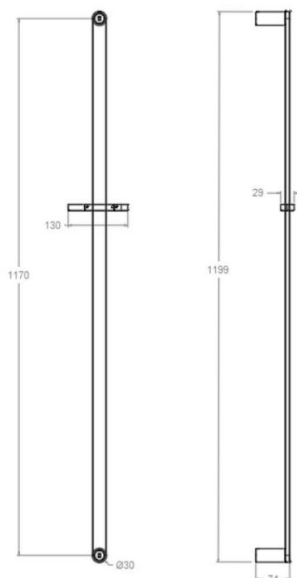

ramonsoler.

→ Ficha Técnica

Data Sheet

Fiche Technique

Technisches Datenblatt

Ficha Técnica

Ac. baño

**776012 SOC ORO CEPILLADO BARRA DUCHA SEMIREDONDA 1200mm
776012SOC****Colección:**
Ac. baño**Acabado:**
Oro cepillado**Código:**
99Z311064**Ubicación:**
Baño**Categoría:**
Ducha**Características técnicas**

- Garantía de 3 años en complementos.

Ensayos

- Ensayos de corrosión según las exigencias de la Norma Europea EN 248.

776012 SOC BRUSHED GOLD SEMIROUND SHOWER BAR 1200mm
776012SOC**Collection:**
Ac. baño**Finish:**
Oro cepillado**Code:**
99Z311064**Location:**
Baño**Category:**
Ducha**Technical characteristics**

- Guarantee of 3 years for accesories.

Tests

- Corrosion test according to european standard EN 248.

776012 SOC OR BROSSÉ BARRE DOUCHE DEMI-ROUND 1200mm
776012SOC**Collection:**
Ac. baño**Finition:**
Oro cepillado**Code:**
99Z311064**Lieu:**
Baño**Catégorie:**
Ducha**Caractéristiques techniques**

- Garantie de 3 ans en compléments.

Essais

- Essais de corrosion selon les exigences de la Norme Européenne EN 248.

776012 SOC BRAUSESTANGE GOLD GEBÜRSTET 120CM
776012SOC**Sammlung:**
Ac. baño**Ausführung:**
Oro cepillado**Code:**
99Z311064**Standort:**
Baño**Kategorie:**
Ducha**Technische eigenschaften**