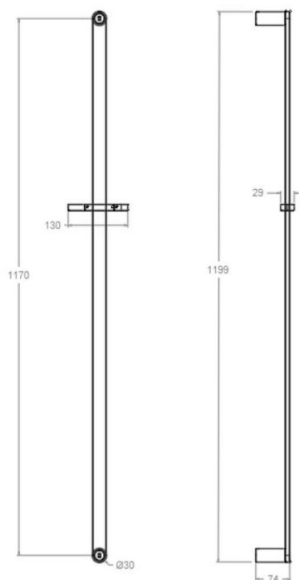

ramonsoler.

→ Ficha Técnica

Data Sheet

Fiche Technique

Technisches Datenblatt

Ficha Técnica

Ac. baño

**776012 SNM NEGRO MATE BARRA DUCHA SEMIREDONDA 1200mm
776012SNM****Colección:**
Ac. baño**Acabado:**
Negro mate**Código:**
99Z311063**Ubicación:**
Baño**Categoría:**
Ducha**Características técnicas**

- Garantía de 3 años en complementos.

Ensayos

- Ensayos de corrosión según las exigencias de la Norma Europea EN 248.

**776012 SNM BLACK MATTE SEMIROUND SHOWER BAR 1200mm
776012SNM****Collection:**
Ac. baño**Finish:**
Negro mate**Code:**
99Z311063**Location:**
Baño**Category:**
Ducha**Technical characteristics**

- Guarantee of 3 years for accesories.

Tests

- Corrosion test according to european standard EN 248.

776012 SNM NOIR MAT BARRE DOUCHE DEMI-ROND 1200mm
776012SNM**Collection:**
Ac. baño**Finition:**
Negro mate**Code:**
99Z311063**Lieu:**
Baño**Catégorie:**
Ducha**Caractéristiques techniques**

Technische eigenschaften

- 3 Jahre Garantie auf Zubehör und Komponenten.

Qualitätsprüfung

- Korrosionsprüfung gemäß europäischer Norm EN 248.

**776012 SNM BLACK MATTE SEMIROUND SHOWER BAR 1200mm
776012SNM****Coleção:**
Ac. baño**Acabamento:**
Negro mate**Código:**
99Z311063**Localização:**
Baño**Categoria:**
Ducha**Características técnicas**