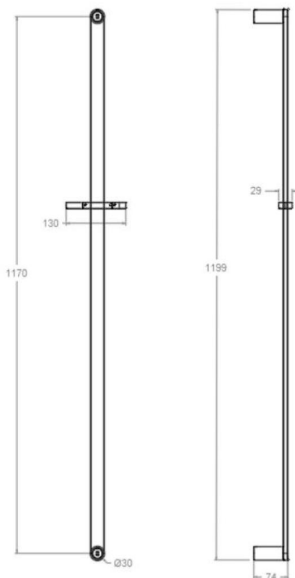

ramonsoler.

→ Ficha Técnica

Data Sheet

Fiche Technique

Technisches Datenblatt

Ficha Técnica

Ac. baño

**776012 SNM NEGRO MATE BARRA DUCHA SEMIREDONDA 1200mm
776012SNM****Colección:**
Ac. baño**Acabado:**
Negro mate**Código:**
99Z311063**Ubicación:**
Baño**Categoría:**
Ducha**Características técnicas**

- Guarantee of 3 years for accesories.

Tests

- Corrosion test according to european standard EN 248.

776012 SNM NOIR MAT BARRE DOUCHE DEMI-ROND 1200mm
776012SNM**Collection:**
Ac. baño**Finition:**
Negro mate**Code:**
99Z311063**Lieu:**
Baño**Catégorie:**
Ducha**Caractéristiques techniques**

- Garantie de 3 ans en compléments.

Essais

- Essais de corrosion selon les exigences de la Norme Européenne EN 248.

776012 SNM BRAUSESTANGE SCHWARZ MATT 120CM

776012SNM

Sammlung:
Ac. baño**Ausführung:**
Negro mate**Code:**
99Z311063**Standort:**
Baño**Kategorie:**
Ducha

Technische eigenschaften

- 3 Jahre Garantie auf Zubehör und Komponenten.

Qualitätsprüfung

- Korrosionsprüfung gemäß europäischer Norm EN 248.

**776012 SNM BLACK MATTE SEMIROUND SHOWER BAR 1200mm
776012SNM****Coleção:**
Ac. baño**Acabamento:**
Negro mate**Código:**
99Z311063**Localização:**
Baño**Categoria:**
Ducha**Características técnicas**