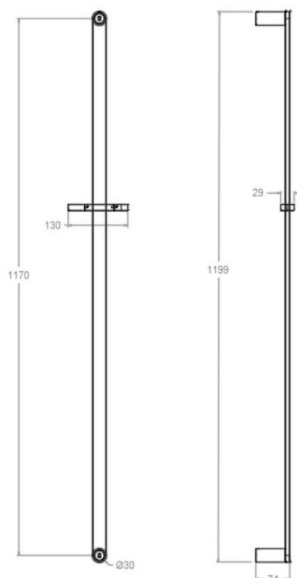

**776012 SNM BLACK MATTE SEMIROUND SHOWER BAR 1200mm
776012SNM**

Coleção:
Ac. baño

Acabamento:
Negro mate

Código:
99Z311063

Localização:
Baño

Categoria:
Ducha

Características técnicas

- Garantia de 3 anos para complementos.

Ensaio

- Ensaio de corrosão de acordo com as exigências da Norma Europeia EN 248.