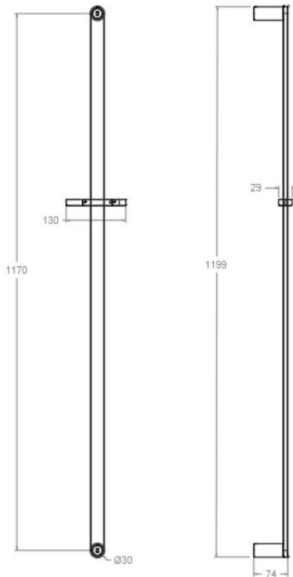

ramonsoler.

→ Ficha Técnica

Data Sheet

Fiche Technique

Technisches Datenblatt

Ficha Técnica

Ac. baño

**776012 SNM NEGRO MATE BARRA DUCHA SEMIREDONDA 1200mm
776012SNM****Colección:**
Ac. baño**Acabado:**
Negro mate**Código:**
99Z311063**Ubicación:**
Baño**Categoría:**
Ducha**Características técnicas**

- Garantía de 3 años en complementos.

Ensayos

- Ensayos de corrosión según las exigencias de la Norma Europea EN 248.

**776012 SNM BLACK MATTE SEMIROUND SHOWER BAR 1200mm
776012SNM****Collection:**
Ac. baño**Finish:**
Negro mate**Code:**
99Z311063**Location:**
Baño**Category:**
Ducha**Technical characteristics**

- Guarantee of 3 years for accesories.

Tests

- Corrosion test according to european standard EN 248.

776012 SNM NOIR MAT BARRE DOUCHE DEMI-ROND 1200mm
776012SNM**Collection:**
Ac. baño**Finition:**
Negro mate**Code:**
99Z311063**Lieu:**
Baño**Catégorie:**
Ducha**Caractéristiques techniques**

Technische eigenschaften

- 3 Jahre Garantie auf Zubehör und Komponenten.

Qualitätsprüfung

- Korrosionsprüfung gemäß europäischer Norm EN 248.

**776012 SNM BLACK MATTE SEMIROUND SHOWER BAR 1200mm
776012SNM****Coleção:**
Ac. baño**Acabamento:**
Negro mate**Código:**
99Z311063**Localização:**
Baño**Categoria:**
Ducha**Características técnicas**