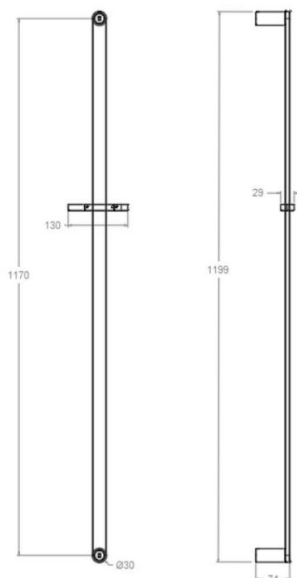

776012 SNM NOIR MAT BARRE DOUCHE DEMI-ROND 1200mm
776012SNM

Collection:
Ac. baño

Finition:
Negro mate

Code:
99Z311063

Lieu:
Baño

Catégorie:
Ducha

Caractéristiques techniques

- Garantie de 3 ans en compléments.

Essais

- Essais de corrosion selon les exigences de la Norme Européenne EN 248.