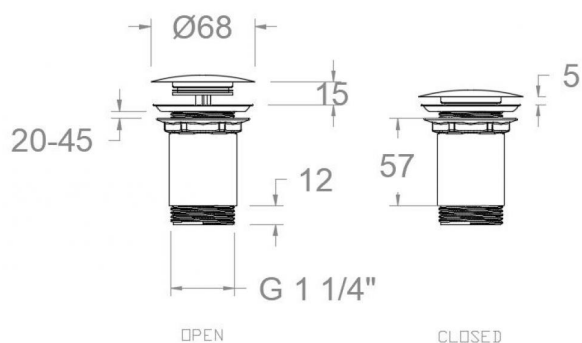

Ensayos

- Ensayos de estanquidad, dimensiones y corrosión según las exigencias de las Normas Europeas EN 274-1 y EN 248.