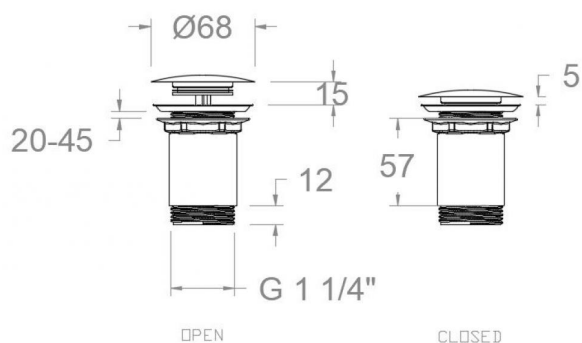

Ensaio

- Ensaio de estanqueidade, dimensões e corrosão de acordo com as exigências das Normas Europeias EN 274-1 e EN 248.