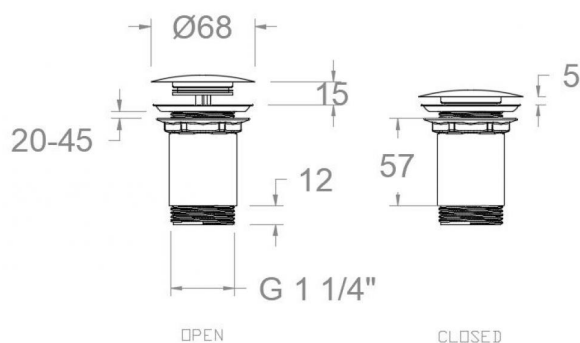

Ensayos

- Ensayos de estanquidad, dimensiones y corrosión según las exigencias de las Normas Europeas EN 274-1 y EN 248.