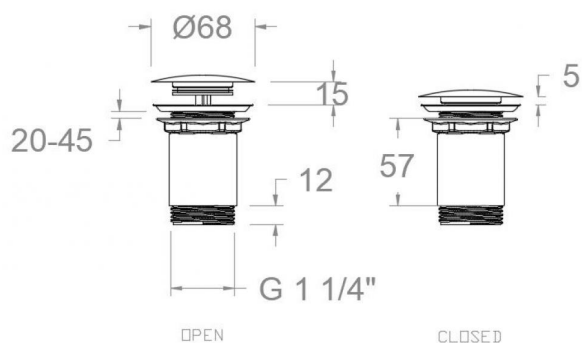

Essais

- Essais d'étanchéité, dimensions et corrosion selon les exigences des Normes Européenne EN 274-1 et EN 248.