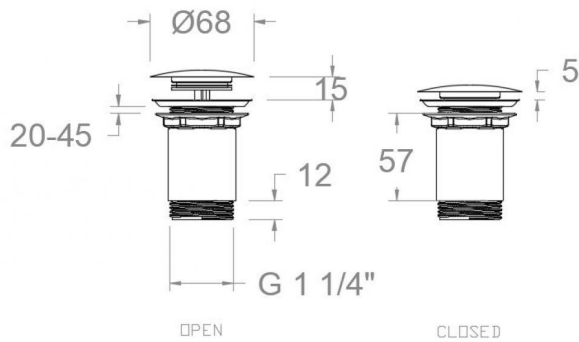

## Tests

- Water tightness, dimensional and corrosion test according to european standards EN 274-1 y EN 248.

**1220LCUC****Collection:**  
Accessoires**Finition:**  
Cuivre brosse**Code:**  
AAZ309549**Lieu:**  
Accessoires &  
rechanges**Catégorie:**  
Lavabo**Caractéristiques techniques**