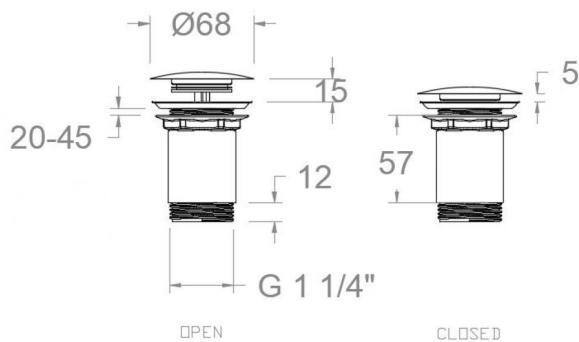

Qualitätsprüfung

- Dichtheits-, Maß- und Korrosionsprüfung, gemäß den europäischen Normen EN 274-1 und EN 248.