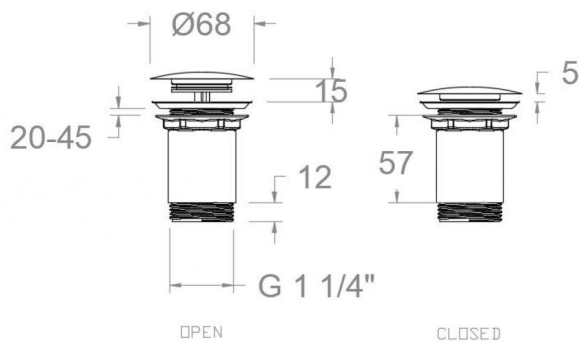

### Tests

- Water tightness, dimensional and corrosion test according to european standards EN 274-1 y EN 248.

**1220LNC****Collection:**  
Accessoires**Finition:**  
Nickel brossé**Code:**  
AAZ309548**Lieu:**  
Accessoires &  
rechanges**Catégorie:**  
Lavabo**Caractéristiques techniques**

## Qualitätsprüfung

- Dichtheits-, Maß- und Korrosionsprüfung, gemäß den europäischen Normen EN 274-1 und EN 248.

**1220LNC****Coleção:**  
Acessórios**Acabamento:**  
níquel escovado**Código:**  
AAZ309548**Localização:**  
Acessórios e  
reposições**Categoria:**  
Lavatório**Características técnicas**