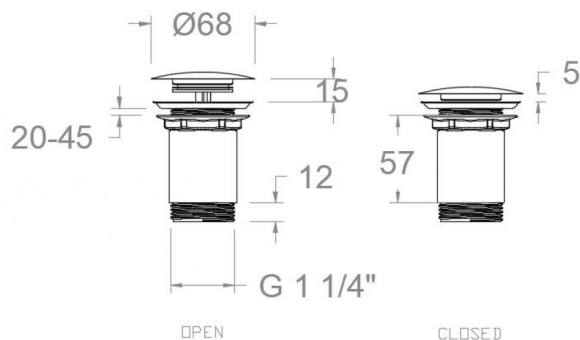

Ensayos

- Ensayos de estanquidad, dimensiones y corrosión según las exigencias de las Normas Europeas EN 274-1 y EN 248.