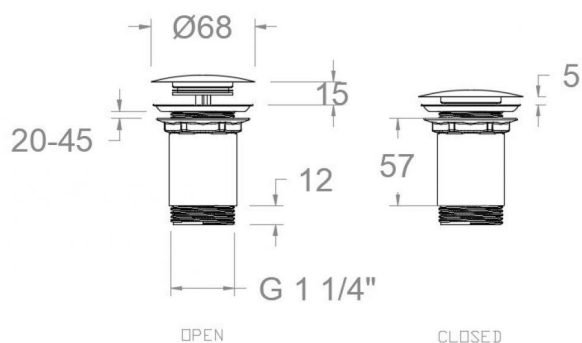

### Tests

- Water tightness, dimensional and corrosion test according to european standards EN 274-1 y EN 248.

**1220LNC****Collection:**  
Accessoires**Finition:**  
Nickel brossé**Code:**  
AAZ309548**Lieu:**  
Accessoires &  
rechanges**Catégorie:**  
Lavabo**Caractéristiques techniques**