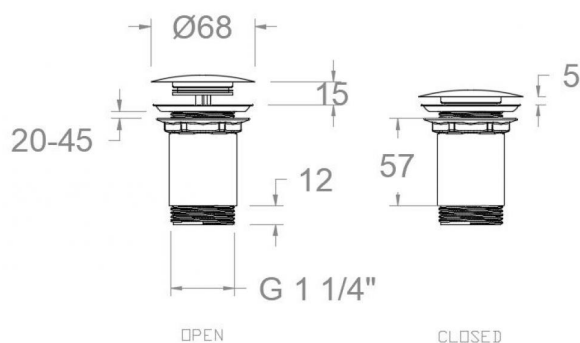

Ensaios

- Ensaios de estanqueidade, dimensões e corrosão de acordo com as exigências das Normas Europeias EN 274-1 e EN 248.