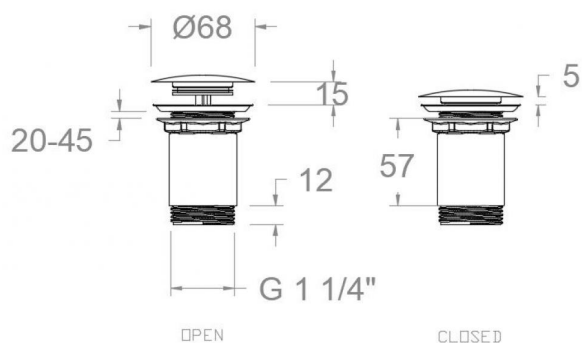

Essais

- Essais d'étanchéité, dimensions et corrosion selon les exigences des Normes Européenne EN 274-1 et EN 248.

1220LOC

Sammlung:
Zubehör

Ausführung:
Gebürstete gold

Code:
AAZ309547

Standort:
Zubehöre und
ersatzteile