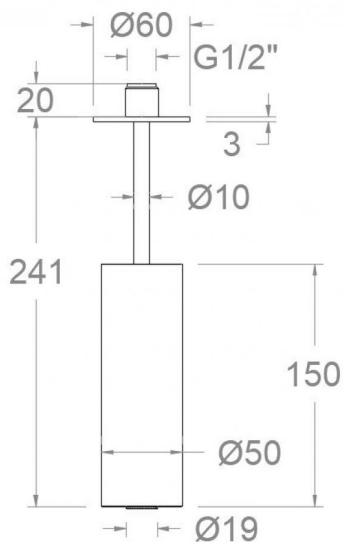

BV10RT150CUC

Sammlung:
Hydrotherapy

Ausführung:
Gebrüsteter kupfer

Code:
99H309308

Standort:
Wannenfüll

Kategorie:
Brausebatterie

Technische eigenschaften

- Antikalksystem durch Silikonknochen.
- Gleichmäßiger Wasserstrahl durch alle Antikalk-Noppen der Regenbrause.
- 3 Jahre Garantie auf Zubehör und Komponenten.

Qualitätsprüfung

- Dichtheits-, Biegungs-, Torsions-, Wasserstrahl-, mechanisches Verhalten unter Druck, Durchfluss- und Korrosionsprüfung, gemäß den europäischen Normen EN 1112 und EN 248.