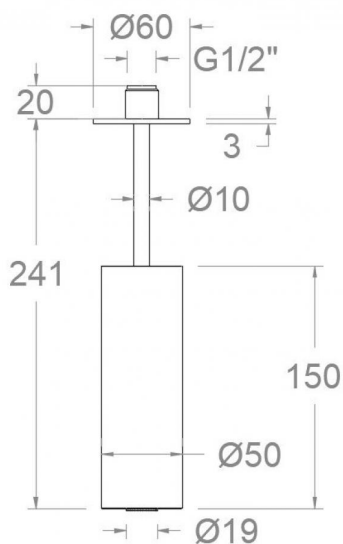

BV10RT150CUC

Coleção:
Hydrotherapy

Acabamento:
cobre escovado

Código:
99H309308

Localização:
Banho

Categoria:
Ducha

Características técnicas

- Sistema de bicos anti-calcário.
- Saída uniforme da água por todos os bicos do chuveiro.
- Garantia de 3 anos para complementos.

Ensaio

- Ensaio de estanqueidade, flexão torção, dispersão do jato, resistência mecânica, fluxo e corrosão, de acordo com as exigências das Normas Europeias EN 1112 e EN 248.