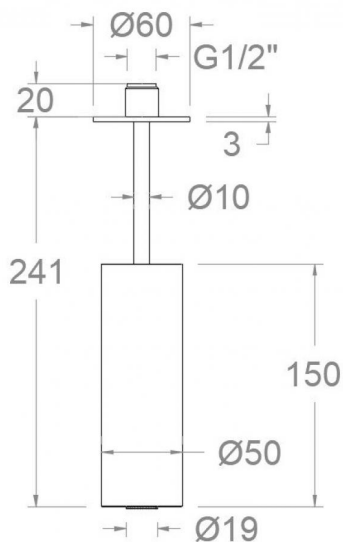

BV10RT150CUC

Collection:
Hydrotherapy

Finition:
Coivre brosse

Code:
99H309308

Lieu:
Bain

Catégorie:
Douche

Caractéristiques techniques

- Picots anti-calcaire.
- Sortie d'eau uniforme à travers tout les pivots de pulvérisation de la pomme de tête.
- Garantie de 3 ans en compléments.

Essais

- Essais d'étanchéité, flexion de torsion, dispersion de jet, résistance mécanique, débit et corrosion, selon les exigences des Normes Européenne EN 1112 et EN 248.