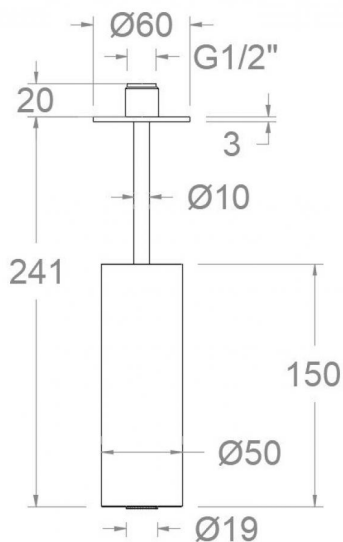

ramonsoler.

→ Ficha Técnica

Data Sheet

Fiche Technique

Technisches Datenblatt

Ficha Técnica

Hydrotherapy

BV10RT150CUC COBRE CEPILLADO (BV10CUC+RT150CUC)
BV10RT150CUC

Ensayos

- Ensayos de estanquidad, flexión torsión, dispersión del chorro, resistencia mecánica, caudal y corrosión, según las exigencias de las Normas Europeas EN 1112 y EN 248.

**BV10RT150CUC BRUSHED COPPER (BV10CUC+RT150CUC)**
BV10RT150CUC**Collection:**
Hydrotherapy**Finish:**
Brushed copper**Code:**
99H309308**Location:**
Bath**Category:**
Shower**Technical characteristics**