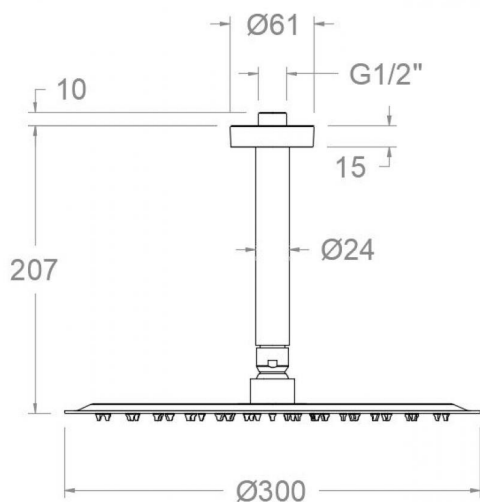

BV02RM300NM

Sammlung:
Hydrotherapy

Ausführung:
Matte schwarz

Code:
99H309287

Standort:
Wannenfüll

Kategorie:
Brausebatterie

Technische eigenschaften

- 5 Jahre Garantie auf Armaturen bei Herstellungsfehler und 3 Jahre auf Zubehör und Komponenten.

Qualitätsprüfung

- Dichtheits-, Biegungs-, Torsions-, Wasserstrahl-, mechanisches Verhalten unter Druck, Durchfluss- und Korrosionsprüfung, gemäß den europäischen Normen EN 1112 und EN 248.

Bemerkungen