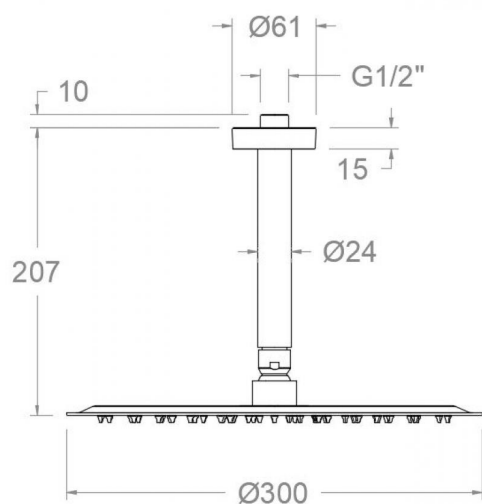

BV02RM300NM BLACK MATTE (BV1502NM+RM300NM)

BV02RM300NM

Collection:
Hydrotherapy

Finish:
Black matte

Code:
99H309287

Location:
Bath

Category:
Shower

Technical characteristics

- Guarantee of 5 year for tapware and 3 years for accesories.

Tests

- Water tightness, flexion and torsion, outlet dispersion, mechanical resistance, flow rate and corrosion test according to to european standards EN 1112 and EN 248.

Observations