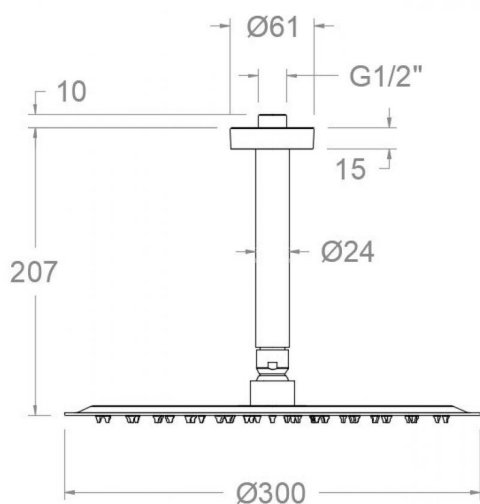

BV02RM300NM NEGRO MATE (BV1502NM+RM300NM)

BV02RM300NM

Colección:
Hydrotherapy

Acabado:
Negro mate

Código:
99H309287

Ubicación:
Baño

Categoría:
Ducha

Características técnicas

- Garantía de 5 años en grifería y 3 años en complementos.

Ensayos

- Ensayos de estanquidad, flexión torsión, dispersión del chorro, resistencia mecánica, caudal y corrosión, según las exigencias de las Normas Europeas EN 1112 y EN 248.

Observaciones