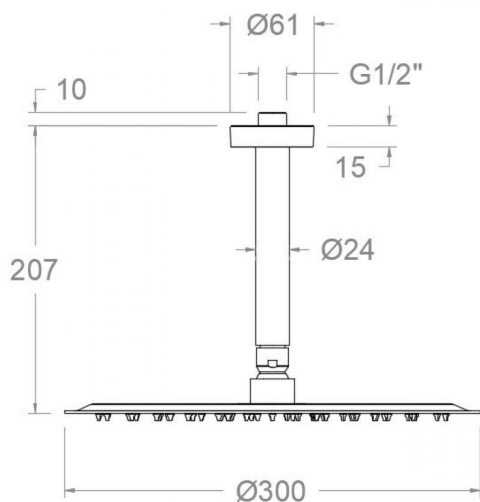

BV02RM300NM

Collection:
Hydrotherapy

Finition:
Noir mat

Code:
99H309287

Lieu:
Bain

Catégorie:
Douche

Caractéristiques techniques

- Garantie de 5 ans en robinetterie et 3 ans en compléments.

Essais

- Essais d'étanchéité, flexion de torsion, dispersion de jet, résistance mécanique, débit et corrosion, selon les exigences des Normes Européenne EN 1112 et EN 248.

Observations