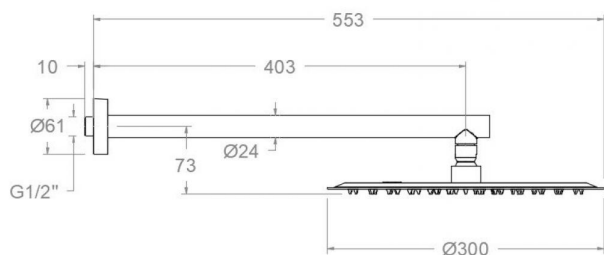

BH02RM300NM

Sammlung:
Hydrotherapy

Ausführung:
Matte schwarz

Code:
99H309275

Standort:
Wannenfüll

Kategorie:
Brausebatterie

Technische eigenschaften

- 5 Jahre Garantie auf Armaturen bei Herstellungsfehler und 3 Jahre auf Zubehör und Komponenten.

Qualitätsprüfung

- Dichtheits-, Biegungs-, Torsions-, Wasserstrahl-, mechanisches Verhalten unter Druck, Durchfluss- und Korrosionsprüfung, gemäß den europäischen Normen EN 1112 und EN 248.

Bemerkungen