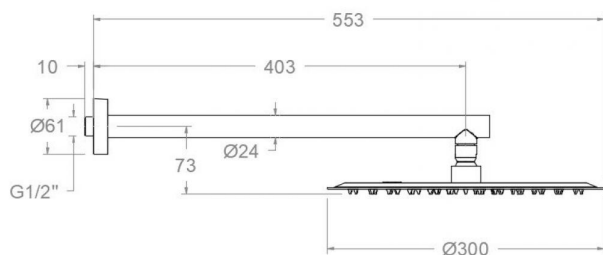

Essais

- Essais d'étanchéité, flexion de torsion, dispersion de jet, résistance mécanique, débit et corrosion, selon les exigences des Normes Européenne EN 1112 et EN 248.

Observations

**BH02RM300NM****Sammlung:**
Hydrotherapy**Ausführung:**
Matte schwarz**Code:**
99H309275**Standort:**
Wannenfüll**Kategorie:**
Brausebatterie**Technische eigenschaften**