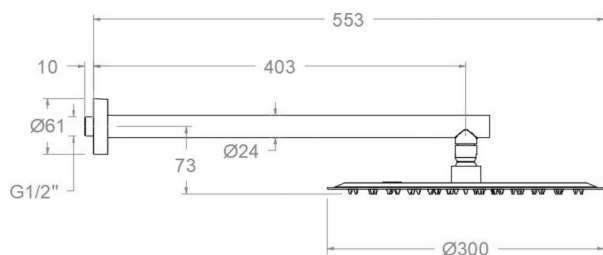

BH02RM300NM NEGRO MATE (B400NM+RM300NM)

BH02RM300NM

Colección:
Hydrotherapy

Acabado:
Negro mate

Código:
99H309275

Ubicación:
Baño

Categoría:
Ducha

Características técnicas

- Garantía de 5 años en grifería y 3 años en complementos.

Ensayos

- Ensayos de estanquidad, flexión torsión, dispersión del chorro, resistencia mecánica, caudal y corrosión, según las exigencias de las Normas Europeas EN 1112 y EN 248.

Observaciones