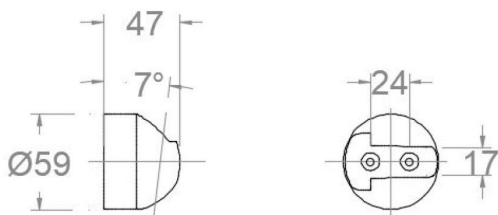

Ensayos

- Ensayos de corrosión según las exigencias de la Norma Europea EN 248.