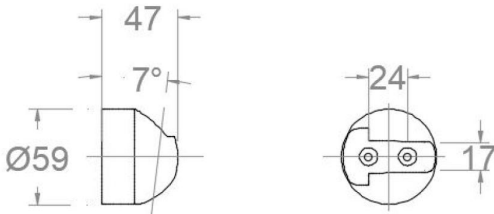

354802OC BRUSHED GOLD WALL SUPPORT
354802OC

Collection: Accessories	Finish: Brushed gold	Code: 99Z309026
Location: Accessories & spare parts	Category: Shower	

Technical characteristics

- Guarantee of 3 years for accessories.

Tests

- Corrosion test according to european standard EN 248.