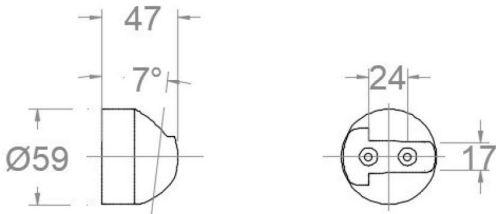

Qualitätsprüfung

- Korrosionsprüfung gemäß europäischer Norm EN 248.