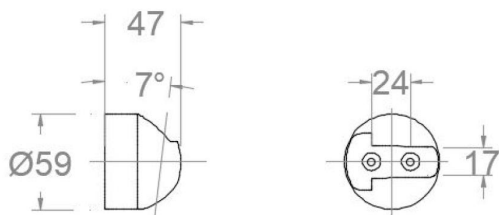

Ensayos

- Ensayos de corrosión según las exigencias de la Norma Europea EN 248.