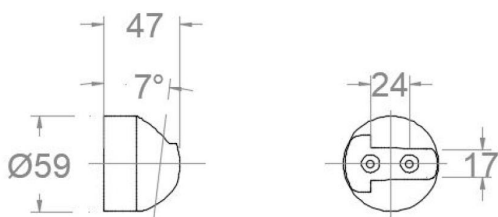

Essais

- Essais de corrosion selon les exigences de la Norme Européenne EN 248.