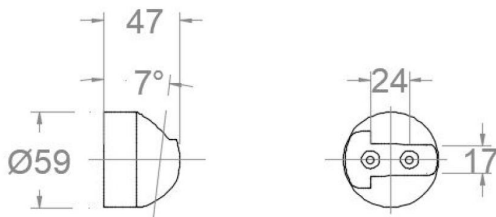

Qualitätsprüfung

- Korrosionsprüfung gemäß europäischer Norm EN 248.