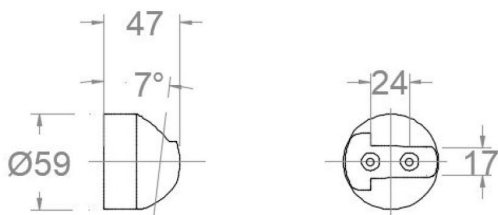

Tests

- Corrosion test according to european standard EN 248.