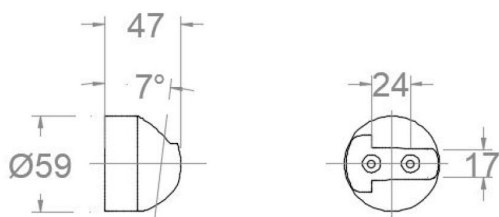

354802NC NIQUEL CEPILLADO SOPORTE PARED ABS

354802NC

Colección:
Accesorios

Acabado:
Níquel cepillado

Código:
99Z309025

Ubicación:
Accesorios y
recambios

Categoría:
Ducha

Características técnicas

- Garantía de 3 años en complementos.

Ensayos

- Ensayos de corrosión según las exigencias de la Norma Europea EN 248.