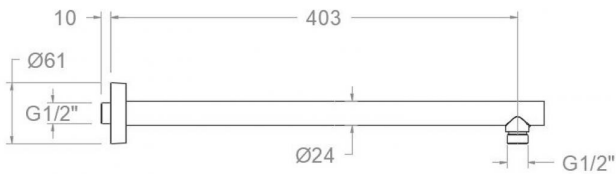

**B400CUC BRAUSEARM KUPFER 400mm F. REGENBRAUSE
B400CUC**

Sammlung:
Zubehör

Ausführung:
Gebrüsteter kupfer

Code:
99Z309005

Standort:
Wannenfüll

Kategorie:
Brausebatterie

Technische eigenschaften

- 3 Jahre Garantie auf Zubehör und Komponenten.

Qualitätsprüfung

- Korrosionsprüfung gemäß europäischer Norm EN 248.