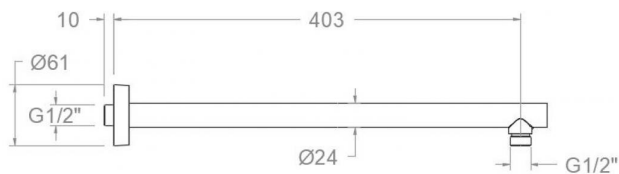

ramonsoler.

→ Ficha Técnica

Data Sheet

Fiche Technique

Technisches Datenblatt

Ficha Técnica

Accesorios

B400CUC COBRE CEPILLADO BRAZO DUCHA HORIZONTAL PARED
400mm

B400CUC

Colección:
Accesorios

Acabado:
Cobre cepillado

Código:
99Z309005

Ubicación:
Baño

Categoría:
Ducha

Características técnicas

- Garantía de 3 años en complementos.

Ensayos

- Ensayos de corrosión según las exigencias de la Norma Europea EN 248.

**B400CUC BRUSHED COPPER SHOWER ARM HORIZONTAL WALL 400mm****B400CUC****Collection:**
Accessories**Finish:**
Brushed copper**Code:**
99Z309005**Location:**
Bath**Category:**
Shower**Technical characteristics**

Code:
99Z309005

Lieu:
Bain

Catégorie:
Douche

Caractéristiques techniques

- Garantie de 3 ans en compléments.

Essais

- Essais de corrosion selon les exigences de la Norme Européenne EN 248.

**B400CUC BRAUSEARM KUPFER 400mm F. REGENBRAUSE
B400CUC****Sammlung:**
Zubehör**Ausführung:**
Gebrüsteter kupfer**Code:**
99Z309005**Standort:**
Wannenfüll**Kategorie:**
Brausebatterie**Technische eigenschaften**