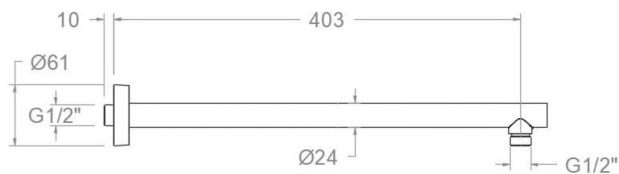

B400CUC BRUSHED COPPER SHOWER ARM HORIZONTAL WALL 400mm

B400CUC

Collection:
Accessories

Finish:
Brushed copper

Code:
99Z309005

Location:
Bath

Category:
Shower

Technical characteristics

- Guarantee of 3 years for accesories.

Tests

- Corrosion test according to european standard EN 248.