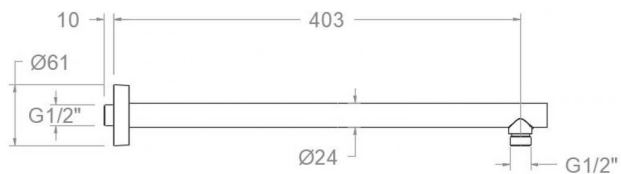

B400CUC

Coleção:
Accesorios

Acabamento:
cobre escovado

Código:
99Z309005

Localização:
Banho

Categoria:
Ducha

Características técnicas

- Garantia de 3 anos para complementos.

Ensaio

- Ensaio de corrosão de acordo com as exigências da Norma Europeia EN 248.