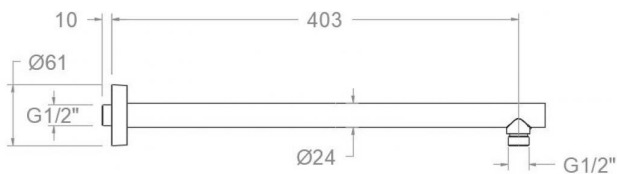

# ramonsoler.

→ Ficha Técnica

Data Sheet

Fiche Technique

Technisches Datenblatt

Ficha Técnica

Accesorios

**B400C ORO CEPILLADO BRAZO DUCHA HORIZONTAL PARED 400mm  
B400C****Colección:**  
Accesorios**Acabado:**  
Oro cepillado**Código:**  
99Z309003**Ubicación:**  
Baño**Categoría:**  
Ducha**Características técnicas**

## B400C BRUSHED GOLD SHOWER ARM HORIZONTAL WALL 400mm B400C

**Collection:**  
Accessories

**Finish:**  
Brushed gold

**Code:**  
99Z309003

**Location:**  
Bath

**Category:**  
Shower

### Tests

- Corrosion test according to european standard EN 248.

**B400C OR BROSSÉ BRAS DOUCHE HORIZONTALE AU MUR 400mm  
B400C****Collection:**  
Accessoires**Finition:**  
Or brossé**Code:**  
99Z309003**Lieu:**  
Bain**Catégorie:**  
Douche**Caractéristiques techniques**