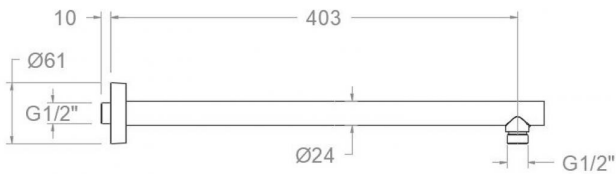

**B400C BRAUSEARM GOLD GEBÜRSTET 400mm F. REGENBRAUSE
B400C**

Sammlung:
Zubehör

Ausführung:
Gebürstete gold

Code:
99Z309003

Standort:
Wannenfüll

Kategorie:
Brausebatterie

Technische eigenschaften

- 3 Jahre Garantie auf Zubehör und Komponenten.

Qualitätsprüfung

- Korrosionsprüfung gemäß europäischer Norm EN 248.