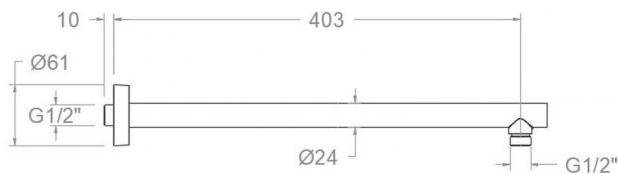

# ramonsoler.

→ Ficha Técnica

Data Sheet

Fiche Technique

Technisches Datenblatt

Ficha Técnica

Accesorios

**B400C ORO CEPILLADO BRAZO DUCHA HORIZONTAL PARED 400mm  
B400C****Colección:**  
Accesorios**Acabado:**  
Oro cepillado**Código:**  
99Z309003**Ubicación:**  
Baño**Categoría:**  
Ducha**Características técnicas**

## B400C BRUSHED GOLD SHOWER ARM HORIZONTAL WALL 400mm B400C

**Collection:**  
Accessories

**Finish:**  
Brushed gold

**Code:**  
99Z309003

**Location:**  
Bath

**Category:**  
Shower

### Tests

- Corrosion test according to european standard EN 248.

**B400C OR BROSSÉ BRAS DOUCHE HORIZONTALE AU MUR 400mm  
B400C****Collection:**  
Accessoires**Finition:**  
Or brossé**Code:**  
99Z309003**Lieu:**  
Bain**Catégorie:**  
Douche**Caractéristiques techniques**