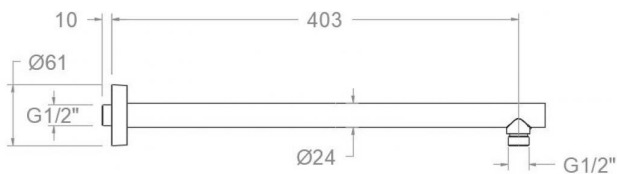

# ramonsoler.

→ Ficha Técnica

Data Sheet

Fiche Technique

Technisches Datenblatt

Ficha Técnica

Accesorios

**B400NM NEGRO MATE BRAZO DUCHA HORIZONTAL PARED 400mm  
B400NM****Colección:**  
Accesorios**Acabado:**  
Negro mate**Código:**  
99Z309002**Ubicación:**  
Baño**Categoría:**  
Ducha**Características técnicas**

## B400NM BLACK MATTE SHOWER ARM HORIZONTAL WALL 400mm B400NM

**Collection:**  
Accessories

**Finish:**  
Black matte

**Code:**  
99Z309002

**Location:**  
Bath

**Category:**  
Shower

### Tests

- Corrosion test according to european standard EN 248.

**B400NM NOIR MAT BRAS DOUCHE HORIZONTALE AU MUR 400mm  
B400NM****Collection:**  
Accessoires**Finition:**  
Noir mat**Code:**  
99Z309002**Lieu:**  
Bain**Catégorie:**  
Douche**Caractéristiques techniques**