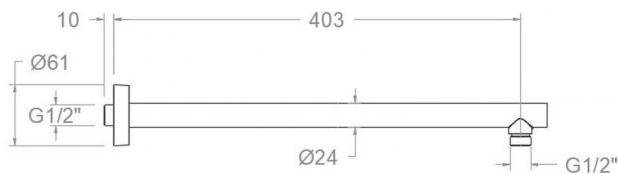

# ramonsoler.

→ Ficha Técnica

Data Sheet

Fiche Technique

Technisches Datenblatt

Ficha Técnica

Accesorios

**B400NM NEGRO MATE BRAZO DUCHA HORIZONTAL PARED 400mm  
B400NM****Colección:**  
Accesorios**Acabado:**  
Negro mate**Código:**  
99Z309002**Ubicación:**  
Baño**Categoría:**  
Ducha**Características técnicas**

## B400NM BLACK MATTE SHOWER ARM HORIZONTAL WALL 400mm B400NM

**Collection:**  
Accessories

**Finish:**  
Black matte

**Code:**  
99Z309002

**Location:**  
Bath

**Category:**  
Shower

### Tests

- Corrosion test according to european standard EN 248.

**B400NM NOIR MAT BRAS DOUCHE HORIZONTALE AU MUR 400mm  
B400NM****Collection:**  
Accessoires**Finition:**  
Noir mat**Code:**  
99Z309002**Lieu:**  
Bain**Catégorie:**  
Douche**Caractéristiques techniques**