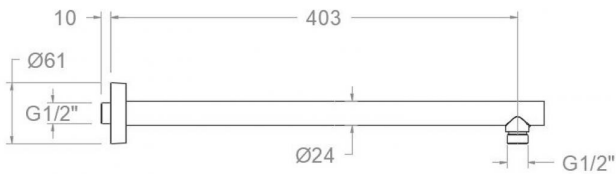

**B400NM BRAUSEARM SCHWARZ MATT 400mm F. REGENBRAUSE
B400NM**

Sammlung:
Zubehör

Ausführung:
Matte schwarz

Code:
99Z309002

Standort:
Wannenfüll

Kategorie:
Brausebatterie

Technische eigenschaften

- 3 Jahre Garantie auf Zubehör und Komponenten.

Qualitätsprüfung

- Korrosionsprüfung gemäß europäischer Norm EN 248.