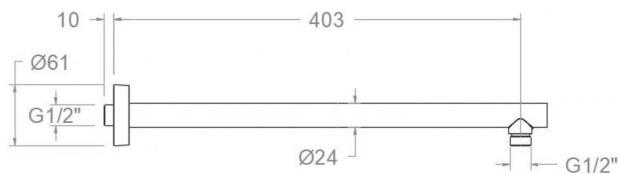

**B400 CROMO BRAZO DUCHA HORIZONTAL PARED 400mm
B400**

Colección:
Accesorios

Acabado:
Cromo

Código:
99Z309001

Ubicación:
Baño

Categoría:
Ducha

Características técnicas

- Garantía de 3 años en complementos.

Ensayos

- Ensayos de corrosión según las exigencias de la Norma Europea EN 248.