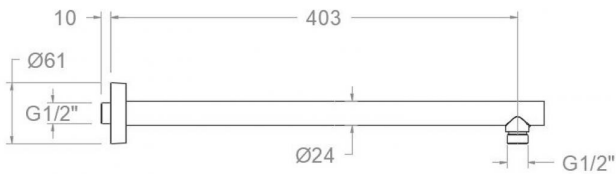

**B400 BRAUSEARM CHROM 400mm F. REGENBRAUSE
B400**

Sammlung:
Zubehör

Ausführung:
Chrom

Code:
99Z309001

Standort:
Wannenfüll

Kategorie:
Brausebatterie

Technische eigenschaften

- 3 Jahre Garantie auf Zubehör und Komponenten.

Qualitätsprüfung

- Korrosionsprüfung gemäß europäischer Norm EN 248.