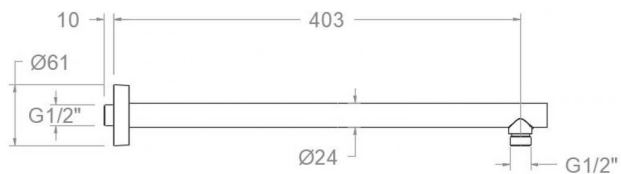

B400

Coleção:
Accesórios

Acabamento:
cromo

Código:
99Z309001

Localização:
Banho

Categoria:
Ducha

Características técnicas

- Garantia de 3 anos para complementos.

Ensaio

- Ensaio de corrosão de acordo com as exigências da Norma Europeia EN 248.