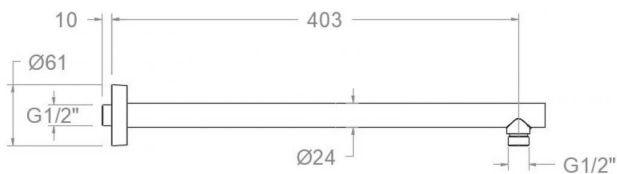

ramonsoler.

→ Ficha Técnica

Data Sheet

Fiche Technique

Technisches Datenblatt

Ficha Técnica

Accesorios

**B400 CROMO BRAZO DUCHA HORIZONTAL PARED 400mm
B400****Colección:**
Accesorios**Acabado:**
Cromo**Código:**
99Z309001**Ubicación:**
Baño**Categoría:**
Ducha**Características técnicas**

Code:
99Z309001

Location:
Bath

Category:
Shower

Technical characteristics

- Guarantee of 3 years for accessories.

Tests

- Corrosion test according to european standard EN 248.

**B400 CHROMÉ BRAS DOUCHE HORIZONTALE AU MUR 400mm
B400****Collection:**
Accessoires**Finition:**
Chrome**Code:**
99Z309001**Lieu:**
Bain**Catégorie:**
Douche**Caractéristiques techniques**