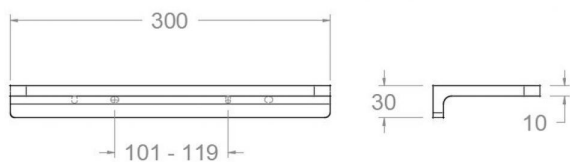

Observations