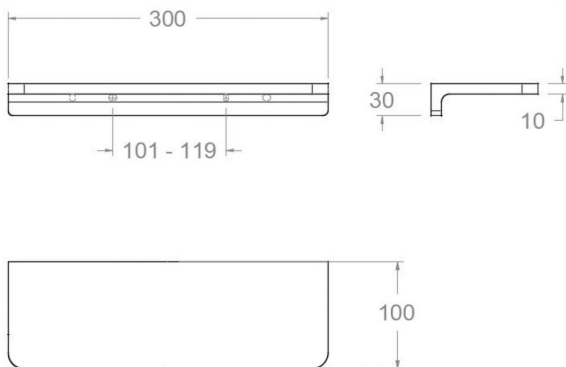

Bemerkungen