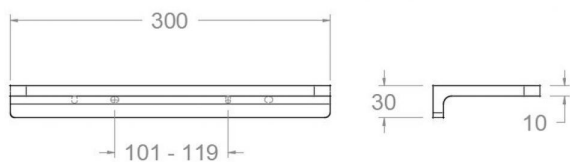

Observaciones