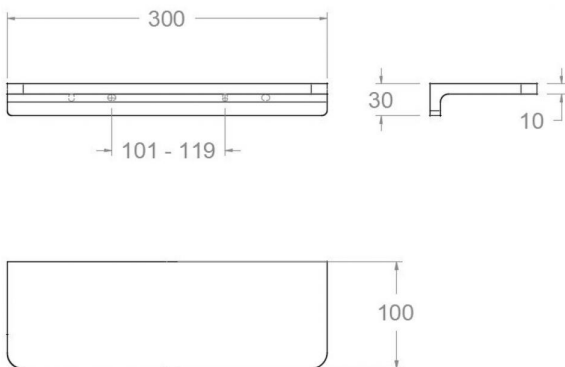

Bemerkungen