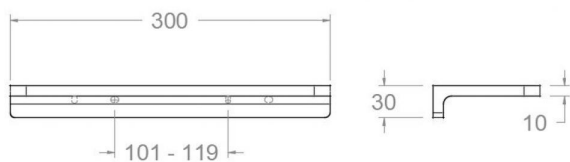

ramonsoler.

→ Ficha Técnica
Data Sheet
Fiche Technique
Technisches Datenblatt

Ergos

ESTA01IC INOX CEPILLADO ESTANTE LAVABO 300MM

ESTA01IC

Colección:
Ergos

Acabado:
Inox cepillado

Código:
99Z308824

Ubicación:
Baño

Categoría:

Características técnicas

- Garantía de 3 años en complementos.

Ensayos

- Ensayos de corrosión según las exigencias de la Norma Europea EN 248.

Observaciones

ESTA01IC BRUSHED INOX TOILET SHELF 300MM

ESTA01IC

Collection:
Ergos

Finish:
Brushed stainless
steel

Code:
99Z308824

Location:
Bath

Category:

Technical characteristics

- Guarantee of 3 years for accesories.