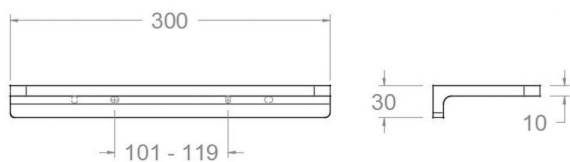

Catégorie:

Caractéristiques techniques

- Garantie de 3 ans en compléments.

Essais

- Essais de corrosion selon les exigences de la Norme Européenne EN 248.

Observations

ESTA01NM NEGRO MATE ESTANTE LAVABO 300MM
ESTA01NM**Sammlung:**
Ergos**Ausführung:**
Matte schwarz**Code:**
99Z308822**Standort:**
Wannenfüll**Kategorie:****Technische eigenschaften**