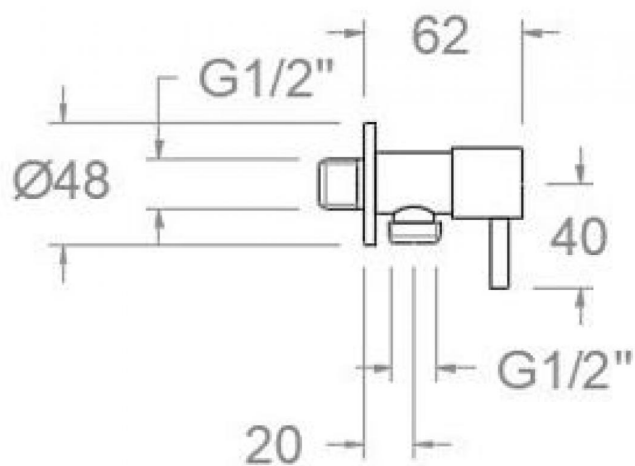

ramonsoler.

→ Ficha Técnica
Data Sheet
Fiche Technique
Technisches Datenblatt

Wc

**3797CUC COBRE CEPILLADO GRIFO CERAMICO 1/2" WC****3797CUC****Colección:**
Wc**Acabado:**
Cobre cepillado**Código:**
99Z308650**Ubicación:**
Baño**Categoría:**
Wc**Características técnicas**

Observaciones

- La llave de paso no es mezcladora.
- Recomendable, tras finalizar su uso, cerrar llave de paso.

**3797CUC BRUSHED COPPER CERAMIC TAP 1/2 WC****3797CUC****Collection:**
Wc**Finish:**
Brushed copper**Code:**
99Z308650**Location:**
Bath**Category:**
Wc**Technical characteristics**

**3797CUC CUIVRE BROSSÉ ROBINET CÉRAMIQUE 1/2 WC**
3797CUC**Collection:**
Wc**Fini:**
Cuivre brossé**Code:**
99Z308650**Lieu:**
Bain**Catégorie:**
Wc**Caractéristiques techniques**

- Garantie de 5 ans en robinetterie et 3 ans en compléments.

Essais

- Essais d'étanchéité, débit, comportement mécanique sous pression, résistance mécanique, dimensions, acoustique et corrosion, fait selon les exigences des Normes Européenne EN 817 et EN 248.

**3797CUC ECKVENTIL KUPFER KERAMIK 1/2 WC****3797CUC****Sammlung:**
Wc**Ausführung:**
Gebrüsteter kupfer**Code:**
99Z308650**Standort:**
Wannenfüll**Kategorie:**
Wc**Technische eigenschaften**