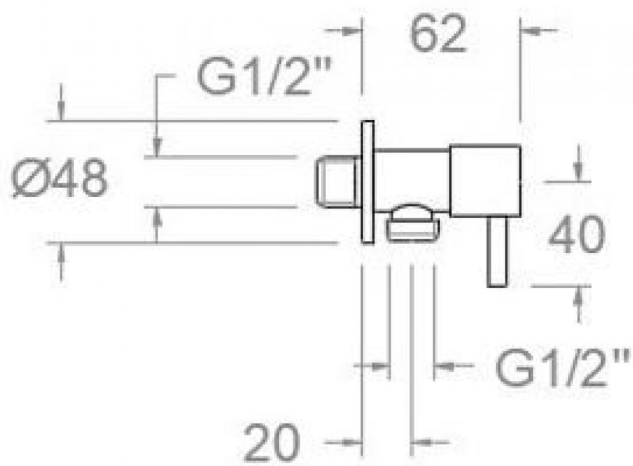

Qualitätsprüfung

- Dichtheits-, Durchfluss-, mechanisches Verhalten unter Druck, mechanische Widerstands-, Maß-, Geräusch- und Korrosionsprüfung, gemäß den europäischen Normen EN 817 und EN 248.