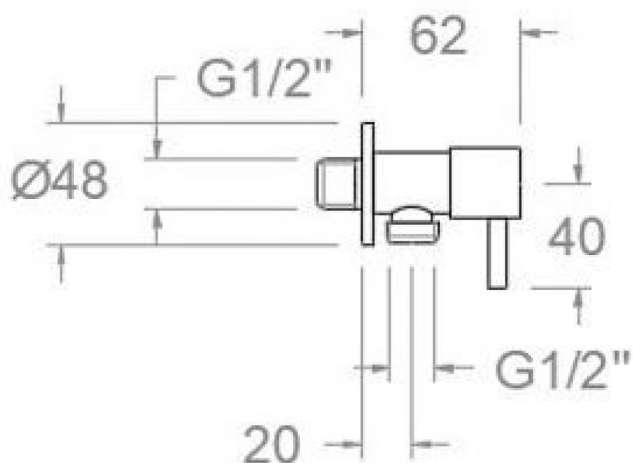

ramonsoler.

→ Ficha Técnica
Data Sheet
Fiche Technique
Technisches Datenblatt

Wc

**3797CUC COBRE CEPILLADO GRIFO CERAMICO 1/2" WC****3797CUC****Colección:**
Wc**Acabado:**
Cobre cepillado**Código:**
99Z308650**Ubicación:**
Baño**Categoría:**
Wc**Características técnicas**

Observaciones

- La llave de paso no es mezcladora.
- Recomendable, tras finalizar su uso, cerrar llave de paso.

**3797CUC BRUSHED COPPER CERAMIC TAP 1/2 WC****3797CUC****Collection:**
Wc**Finish:**
Brushed copper**Code:**
99Z308650**Location:**
Bath**Category:**
Wc**Technical characteristics**

**3797CUC CUIVRE BROSSÉ ROBINET CÉRAMIQUE 1/2 WC**
3797CUC**Collection:**
Wc**Fini:**
Cuivre brossé**Code:**
99Z308650**Lieu:**
Bain**Catégorie:**
Wc**Caractéristiques techniques**

- Garantie de 5 ans en robinetterie et 3 ans en compléments.

Essais

- Essais d'étanchéité, débit, comportement mécanique sous pression, résistance mécanique, dimensions, acoustique et corrosion, fait selon les exigences des Normes Européenne EN 817 et EN 248.

**3797CUC ECKVENTIL KUPFER KERAMIK 1/2 WC****3797CUC****Sammlung:**
Wc**Ausführung:**
Gebrüsteter kupfer**Code:**
99Z308650**Standort:**
Wannenfüll**Kategorie:**
Wc**Technische eigenschaften**