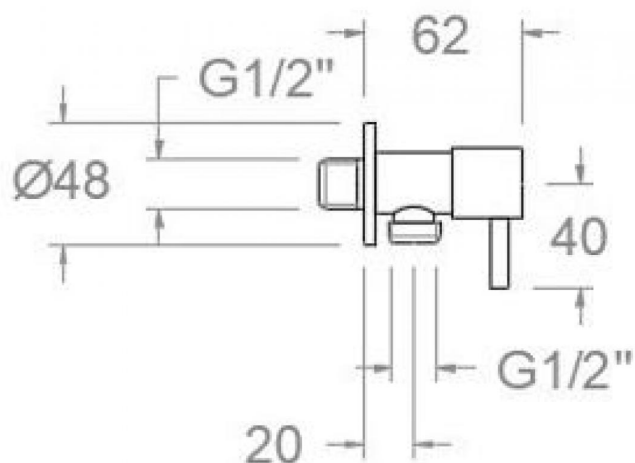

ramonsoler.

→ Ficha Técnica
Data Sheet
Fiche Technique
Technisches Datenblatt

Wc

**3797CUC COBRE CEPILLADO GRIFO CERAMICO 1/2" WC****3797CUC****Colección:**
Wc**Acabado:**
Cobre cepillado**Código:**
99Z308650**Ubicación:**
Baño**Categoría:**
Wc**Características técnicas**

Observaciones

- La llave de paso no es mezcladora.
- Recomendable, tras finalizar su uso, cerrar llave de paso.

**3797CUC BRUSHED COPPER CERAMIC TAP 1/2 WC****3797CUC****Collection:**
Wc**Finish:**
Brushed copper**Code:**
99Z308650**Location:**
Bath**Category:**
Wc**Technical characteristics**

**3797CUC CUIVRE BROSSÉ ROBINET CÉRAMIQUE 1/2 WC**
3797CUC**Collection:**
Wc**Fini:**
Cuivre brossé**Code:**
99Z308650**Lieu:**
Bain**Catégorie:**
Wc**Caractéristiques techniques**

- Garantie de 5 ans en robinetterie et 3 ans en compléments.

Essais

- Essais d'étanchéité, débit, comportement mécanique sous pression, résistance mécanique, dimensions, acoustique et corrosion, fait selon les exigences des Normes Européenne EN 817 et EN 248.

**3797CUC ECKVENTIL KUPFER KERAMIK 1/2 WC****3797CUC****Sammlung:**
Wc**Ausführung:**
Gebrüsteter kupfer**Code:**
99Z308650**Standort:**
Wannenfüll**Kategorie:**
Wc**Technische eigenschaften**