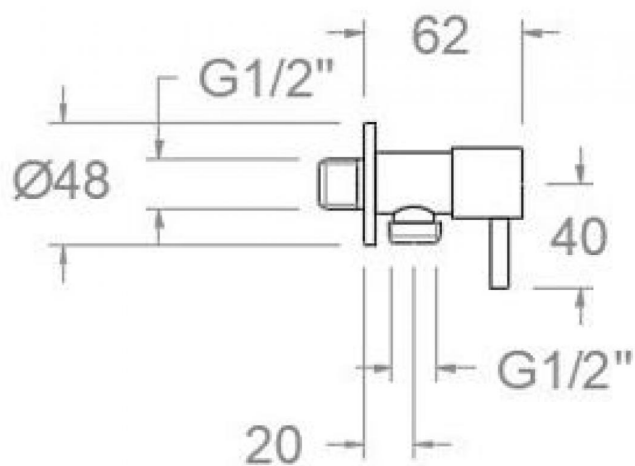

ramonsoler.

→ Ficha Técnica
Data Sheet
Fiche Technique
Technisches Datenblatt

Wc

**3797NC NIQUEL CEPILLADO GRIFO CERAMICO 1/2" WC**
3797NC**Colección:**
Wc**Acabado:**
Níquel cepillado**Código:**
99Z308649**Ubicación:**
Baño**Categoría:**
Wc**Características técnicas**

Observaciones

- La llave de paso no es mezcladora.
- Recomendable, tras finalizar su uso, cerrar llave de paso.

3797NC BRUSHED NICKEL CERAMIC TAP 1/2 WC

3797NC

Collection:
Wc**Finish:**
Brushed nickel**Code:**
99Z308649**Location:**
Bath**Category:**
Wc

**3797NC NICKEL BROSSÉ ROBINET CÉRAMIQUE 1/2 WC**
3797NC**Collection:**
Wc**Fini:**
Nickel brossé**Code:**
99Z308649**Lieu:**
Bain**Catégorie:**
Wc**Caractéristiques techniques**

- Garantie de 5 ans en robinetterie et 3 ans en compléments.

Essais

- Essais d'étanchéité, débit, comportement mécanique sous pression, résistance mécanique, dimensions, acoustique et corrosion, fait selon les exigences des Normes Européenne EN 817 et EN 248.

**3797NC ECKVENTIL NICKEL GEBÜRSTET KERAMIK 1/2 WC**
3797NC**Sammlung:**
Wc**Ausführung:**
Gebürstete nickel**Code:**
99Z308649**Standort:**
Wannenfüll**Kategorie:**
Wc**Technische eigenschaften**