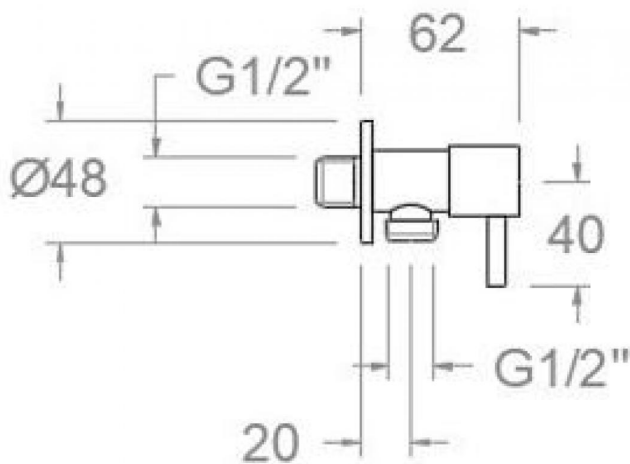

ramonsoler.

→ Ficha Técnica
Data Sheet
Fiche Technique
Technisches Datenblatt

Wc

**3797NC NIQUEL CEPILLADO GRIFO CERAMICO 1/2" WC**
3797NC**Colección:**
Wc**Acabado:**
Níquel cepillado**Código:**
99Z308649**Ubicación:**
Baño**Categoría:**
Wc**Características técnicas**

Observaciones

- La llave de paso no es mezcladora.
- Recomendable, tras finalizar su uso, cerrar llave de paso.

3797NC BRUSHED NICKEL CERAMIC TAP 1/2 WC

3797NC

Collection:
Wc**Finish:**
Brushed nickel**Code:**
99Z308649**Location:**
Bath**Category:**
Wc

**3797NC NICKEL BROSSÉ ROBINET CÉRAMIQUE 1/2 WC**
3797NC**Collection:**
Wc**Fini:**
Nickel brossé**Code:**
99Z308649**Lieu:**
Bain**Catégorie:**
Wc**Caractéristiques techniques**

- Garantie de 5 ans en robinetterie et 3 ans en compléments.

Essais

- Essais d'étanchéité, débit, comportement mécanique sous pression, résistance mécanique, dimensions, acoustique et corrosion, fait selon les exigences des Normes Européenne EN 817 et EN 248.

**3797NC ECKVENTIL NICKEL GEBÜRSTET KERAMIK 1/2 WC**
3797NC**Sammlung:**
Wc**Ausführung:**
Gebürstete nickel**Code:**
99Z308649**Standort:**
Wannenfüll**Kategorie:**
Wc**Technische eigenschaften**