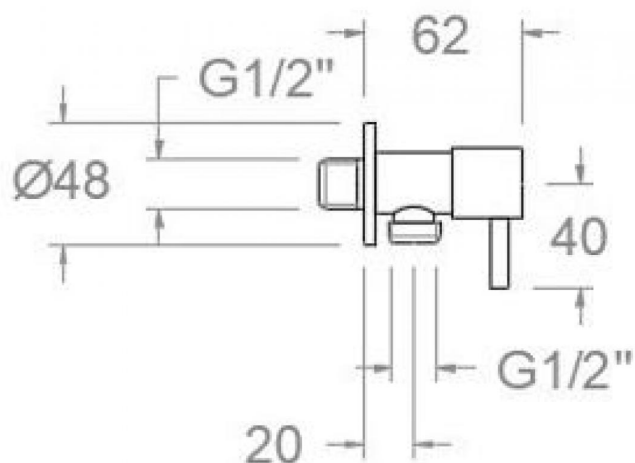

ramonsoler.

→ Ficha Técnica
Data Sheet
Fiche Technique
Technisches Datenblatt

Wc

**3797NC NIQUEL CEPILLADO GRIFO CERAMICO 1/2" WC**
3797NC**Colección:**
Wc**Acabado:**
Níquel cepillado**Código:**
99Z308649**Ubicación:**
Baño**Categoría:**
Wc**Características técnicas**

Observaciones

- La llave de paso no es mezcladora.
- Recomendable, tras finalizar su uso, cerrar llave de paso.

3797NC BRUSHED NICKEL CERAMIC TAP 1/2 WC

3797NC

Collection:
Wc**Finish:**
Brushed nickel**Code:**
99Z308649**Location:**
Bath**Category:**
Wc

**3797NC NICKEL BROSSÉ ROBINET CÉRAMIQUE 1/2 WC**
3797NC**Collection:**
Wc**Fini:**
Nickel brossé**Code:**
99Z308649**Lieu:**
Bain**Catégorie:**
Wc**Caractéristiques techniques**

- Garantie de 5 ans en robinetterie et 3 ans en compléments.

Essais

- Essais d'étanchéité, débit, comportement mécanique sous pression, résistance mécanique, dimensions, acoustique et corrosion, fait selon les exigences des Normes Européenne EN 817 et EN 248.

**3797NC ECKVENTIL NICKEL GEBÜRSTET KERAMIK 1/2 WC**
3797NC**Sammlung:**
Wc**Ausführung:**
Gebürstete nickel**Code:**
99Z308649**Standort:**
Wannenfüll**Kategorie:**
Wc**Technische eigenschaften**