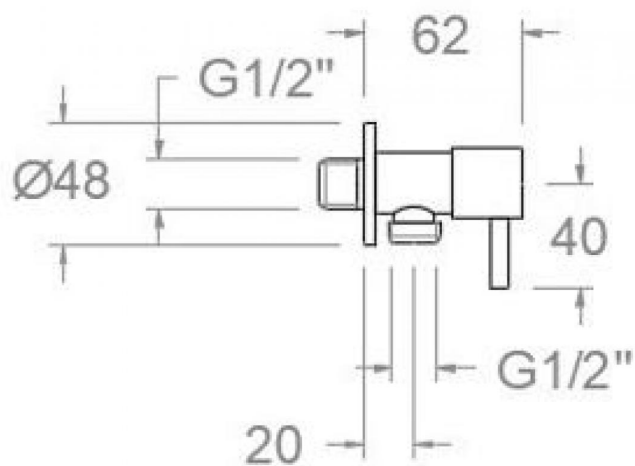

Qualitätsprüfung

- Dichtheits-, Durchfluss-, mechanisches Verhalten unter Druck, mechanische Widerstands-, Maß-, Geräusch- und Korrosionsprüfung, gemäß den europäischen Normen EN 817 und EN 248.