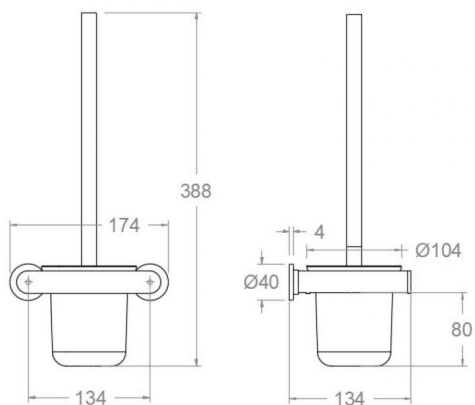

Ersatzteile-aufstellung

- Sockel: BFA02 (x1) GR (AAZ310873)
- Bürstenbecher: VASO01 (AAZ307464)
- Bürste: CEPI01GR (AAZ310874)