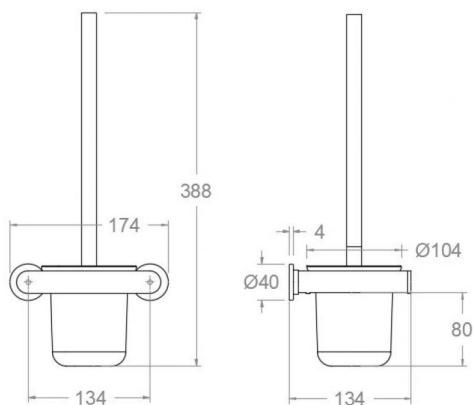

Composição e reposições

- Base: BFA02 (x1) GR (AAZ310873)
- Copo do porta-escovas: VASO01 (AAZ307464)
- Escova: CEPI01GR (AAZ310874)