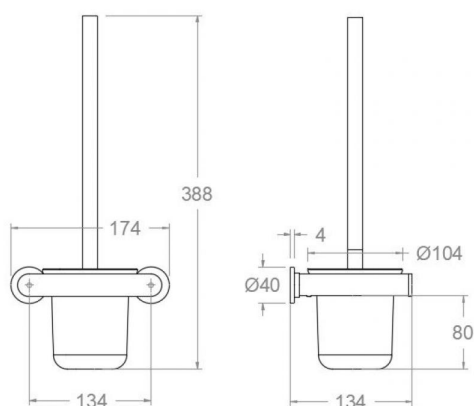

Composición y recambios

- Base : BFA02 (x1) GR (AAZ310873)
- Vaso de escobillero: VAS001 (AAZ307464)
- Cepillo: CEPI01GR (AAZ310874)