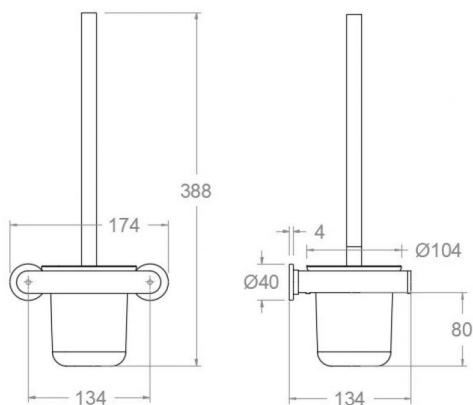

## Composition et pièces de rechange

- Base: BFA02 (x1) GR (AAZ310873)
- Verre pour porte-balayette: VAS001 (AAZ307464)
- Balayette: CEPI01GR (AAZ310874)