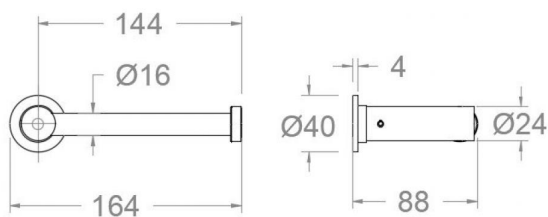

ramonsoler.

→ Ficha Técnica
Data Sheet
Fiche Technique
Technisches Datenblatt

Ergos

PORT01CUC COBRE CEPILLADO PORTA-ROLLOS WC PORT01CUC

Colección: Ergos	Acabado: Cobre cepillado	Código: 99Z308453
Ubicación: Baño	Categoría:	

Composition and spare parts

- Base: BFA01X1CUC (AAZ309747)

**PORT01CUC PORTE ROULEAU WC CUIVRE BROSSÉ
PORT01CUC**

Collection: Ergos	Fini: Cuivre brosse	Code: 99Z308453
Lieu: Bain	Catégorie:	

Caractéristiques techniques