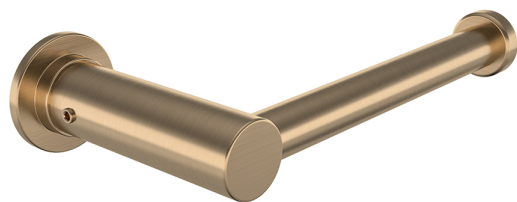

ramonsoler.

→ Ficha Técnica
Data Sheet
Fiche Technique
Technisches Datenblatt

Ergos

PORT01CUC COBRE CEPILLADO PORTA-ROLLOS WC PORT01CUC

Colección: Ergos	Acabado: Cobre cepillado	Código: 99Z308453
Ubicación: Baño	Categoría:	

Características técnicas

- Garantía de 3 años en complementos.

Ensayos

- Ensayos de corrosión según las exigencias de la Norma Europea EN 248.

Composición y recambios

- Base : BFA01X1CUC (AAZ309747)

PORT01CUC BRUSHED COPPER TOILET ROLL HOLDER PORT01CUC

Collection: Ergos	Finish: Brushed copper	Code: 99Z308453
Location: Bath	Category:	

Technical characteristics

- Guarantee of 3 years for accessories.

Tests

- Corrosion test according to european standard EN 248.

Composition and spare parts

- Base: BFA01X1CUC (AAZ309747)

**PORT01CUC PORTE ROULEAU WC CUIVRE BROSSÉ
PORT01CUC**

Collection: Ergos	Fini: Cuivre brosse	Code: 99Z308453
Lieu: Bain	Catégorie:	

Caractéristiques techniques