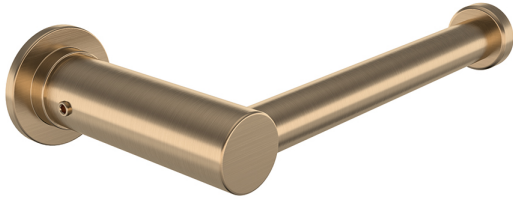

**PORT01CUC WC-PAPIERROLLENHALTER KUPFER
PORT01CUC**

Sammlung: Ergos	Ausführung: Gebrüsteter kupfer	Code: 99Z308453
Standort: Wannenfüll	Kategorie:	

Technische eigenschaften

- 3 Jahre Garantie auf Zubehör und Komponenten.

Qualitätsprüfung

- Korrosionsprüfung gemäß europäischer Norm EN 248.

Ersatzteile-aufstellung

- Sockel: BFA01X1CUC (AAZ309747)