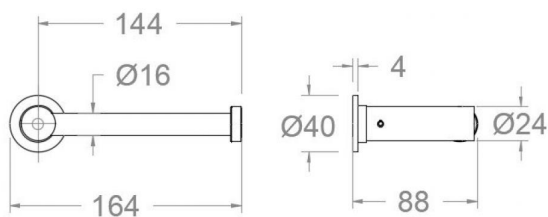

ramonsoler.

→ Ficha Técnica
Data Sheet
Fiche Technique
Technisches Datenblatt

Ergos

PORT01CUC COBRE CEPILLADO PORTA-ROLLOS WC PORT01CUC

Colección: Ergos	Acabado: Cobre cepillado	Código: 99Z308453
Ubicación: Baño	Categoría:	

Características técnicas

- Garantía de 3 años en complementos.

Ensayos

- Ensayos de corrosión según las exigencias de la Norma Europea EN 248.

Composición y recambios

- Base : BFA01X1CUC (AAZ309747)

PORT01CUC BRUSHED COPPER TOILET ROLL HOLDER PORT01CUC

Collection: Ergos	Finish: Brushed copper	Code: 99Z308453
Location: Bath	Category:	

Technical characteristics

- Guarantee of 3 years for accessories.

Tests

- Corrosion test according to european standard EN 248.

Composition and spare parts

- Base: BFA01X1CUC (AAZ309747)

**PORT01CUC PORTE ROULEAU WC CUIVRE BROSSÉ
PORT01CUC**

Collection: Ergos	Fini: Cuivre brosse	Code: 99Z308453
Lieu: Bain	Catégorie:	

Caractéristiques techniques