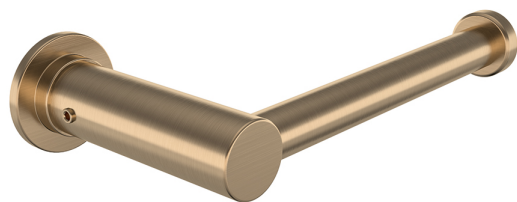

ramonsoler.

→ Ficha Técnica
Data Sheet
Fiche Technique
Technisches Datenblatt

Ergos

PORT01CUC COBRE CEPILLADO PORTA-ROLLOS WC PORT01CUC

Colección: Ergos	Acabado: Cobre cepillado	Código: 99Z308453
Ubicación: Baño	Categoría:	

Collection: Ergos	Finish: Brushed copper	Code: 99Z308453
Location: Bath	Category:	

Technical characteristics

- Guarantee of 3 years for accessories.

Tests

- Corrosion test according to european standard EN 248.

Composition and spare parts

- Base: BFA01X1CUC (AAZ309747)

**PORT01CUC PORTE ROULEAU WC CUIVRE BROSSÉ
PORT01CUC**

Collection: Ergos	Fini: Cuivre brosse	Code: 99Z308453
Lieu: Bain	Catégorie:	

Caractéristiques techniques

Sammlung: Ergos	Ausführung: Gebrüsteter kupfer	Code: 99Z308453
Standort: Wannenfüll	Kategorie:	

Technische eigenschaften

- 3 Jahre Garantie auf Zubehör und Komponenten.

Qualitätsprüfung

- Korrosionsprüfung gemäß europäischer Norm EN 248.