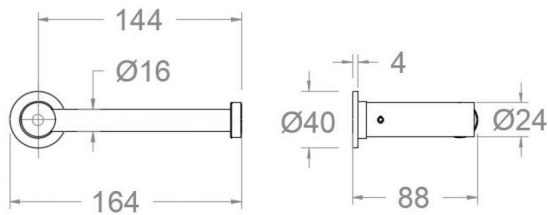

Ersatzteile-aufstellung

- Sockel: BFA01X1CUC (AAZ309747)