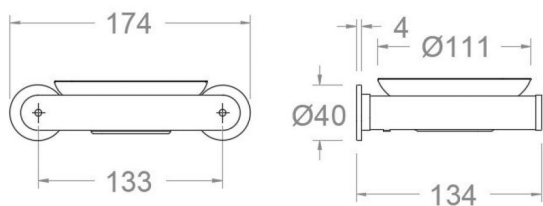

# ramonsoler.

→ Ficha Técnica  
Data Sheet  
Fiche Technique  
Technisches Datenblatt

Ergos

SOP02CUC COBRE CEPILLADO SOPORTE CON PLATO  
SOP02CUC

**Colección:**  
Ergos

**Acabado:**  
Cobre cepillado

**Código:**  
99Z308452

## SOP02CUC BRUSHED COPPER HOLDER WITH PLATE SOP02CUC

<b>Collection:</b> Ergos	<b>Finish:</b> Brushed copper	<b>Code:</b> 99Z308452
<b>Location:</b> Bath	<b>Category:</b>	