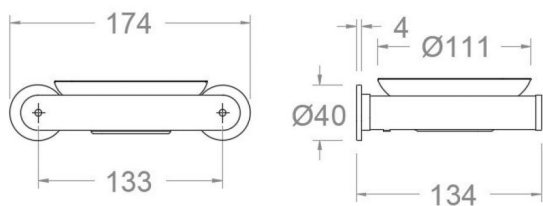

Observations