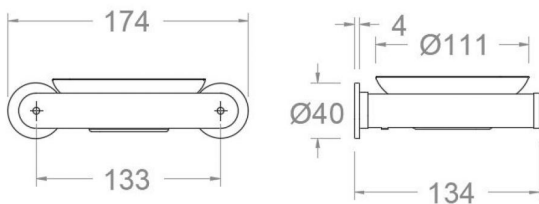

SOP02CUC SEIFENSCHALE MIT HALTER KUPFER SOP02CUC

Sammlung:
Ergos

Ausführung:
Gebrüsteter kupfer

Code:
99Z308452

Standort:
Wannenfüll

Kategorie:

Technische eigenschaften

- 3 Jahre Garantie auf Zubehör und Komponenten.

Qualitätsprüfung

- Korrosionsprüfung gemäß europäischer Norm EN 248.

Bemerkungen