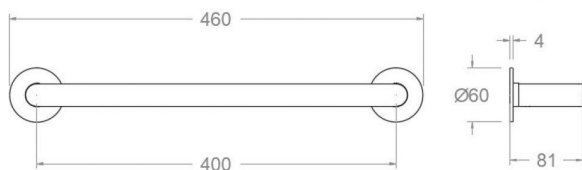

ramonsoler.

→ Ficha Técnica
Data Sheet
Fiche Technique
Technisches Datenblatt

Ergos

TOAL04CUC COBRE CEPILLADO TOALLERO L 400mm

TOAL04CUC

Colección:
Ergos

Acabado:
Cobre cepillado

Código:
99Z308450

Ubicación:
Baño

Categoría:

Características técnicas

- Garantía de 3 años en complementos.

Ensayos

- Ensayos de corrosión según las exigencias de la Norma Europea EN 248.

Observaciones

TOAL04CUC BRUSHED COPPER TOWEL RAIL L 400MM
TOAL04CUC

- Corrosion test according to european standard EN 248.

Observations

TOAL04CUC L PORTE-SERVIETTES CUIVRE BROSSÉ 400mm
TOAL04CUC

Collection:
Ergos

Finition:
Cuivre brosse

Code:
99Z308450

Lieu:
Bain

Catégorie:

Caractéristiques techniques

- Garantie de 3 ans en compléments.

Essais

- Essais de corrosion selon les exigences de la Norme Européenne EN 248.

Observations

TOAL04CUC HANDTUCHHALTER KUPFER 400mm

TOAL04CUC

Sammlung:
Ergos**Ausführung:**
Gebrüsteter kupfer**Code:**
99Z308450**Standort:**
Wannenfüll**Kategorie:**