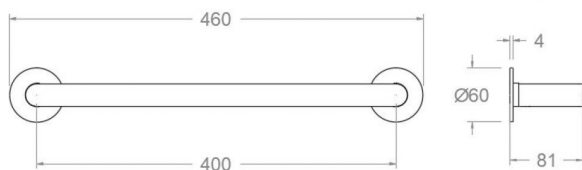

ramonsoler.

→ Ficha Técnica

Data Sheet

Fiche Technique

Technisches Datenblatt

Ficha Técnica

Ergos

TOAL04CUC COBRE CEPILLADO TOALLERO L 400mm

TOAL04CUC

Colección:
Ergos

Acabado:
Cobre cepillado

Código:
99Z308450

Ubicación:
Baño

Categoría:

Características técnicas

- Garantía de 3 años en complementos.

Ensayos

- Ensayos de corrosión según las exigencias de la Norma Europea EN 248.

Composición y recambios

- Base : BFA03 (x1) CUC (AAZ310875)

**TOAL04CUC BRUSHED COPPER TOWEL RAIL L 400MM**
TOAL04CUC**Collection:**
Ergos**Finish:**
Brushed copper**Code:**
99Z308450**Location:**
Bath**Category:****Technical characteristics**

- Essais de corrosion selon les exigences de la Norme Européenne EN 248.

Composition et pièces de rechange

- Base: BFA03 (x1) CUC (AAZ310875)

TOAL04CUC HANDTUCHHALTER KUPFER 400mm

TOAL04CUC

Sammlung:
Ergos**Ausführung:**
Gebrüsteter kupfer**Code:**
99Z308450**Standort:**
Wannenfüll**Kategorie:**