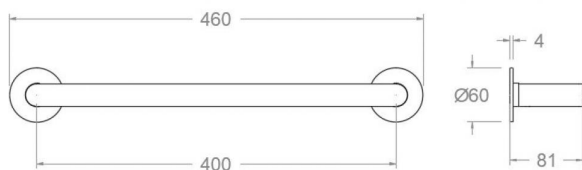

Ensayos

- Ensayos de corrosión según las exigencias de la Norma Europea EN 248.

Composición y recambios

- Base : BFA03 (x1) CUC (AAZ310875)

**TOAL04CUC BRUSHED COPPER TOWEL RAIL L 400MM**
TOAL04CUC**Collection:**
Ergos**Finish:**
Brushed copper**Code:**
99Z308450**Location:**
Bath**Category:****Technical characteristics**

Collection:
Ergos

Finition:
Coivre brosse

Code:
99Z308450

Lieu:
Bain

Catégorie:

Caractéristiques techniques

- Garantie de 3 ans en compléments.

Essais

- Essais de corrosion selon les exigences de la Norme Européenne EN 248.

Composition et pièces de rechange

- Base: BFA03 (x1) CUC (AAZ310875)

TOAL04CUC HANDTUCHHALTER KUPFER 400mm

TOAL04CUC

Sammlung:
Ergos**Ausführung:**
Gebrüsteter kupfer**Code:**
99Z308450**Standort:**
Wannenfüll**Kategorie:**