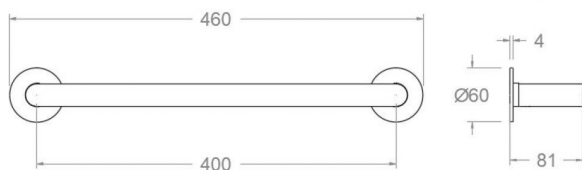

ramonsoler.

→ Ficha Técnica
Data Sheet
Fiche Technique
Technisches Datenblatt

Ergos

TOAL04CUC COBRE CEPILLADO TOALLERO L 400mm

TOAL04CUC

Colección:
Ergos

Acabado:
Cobre cepillado

Código:
99Z308450

- Corrosion test according to european standard EN 248.

Observations

TOAL04CUC L PORTE-SERVIETTES CUIVRE BROSSÉ 400mm
TOAL04CUC

Collection:
Ergos

Finition:
Cuivre brosse

Code:
99Z308450

Lieu:
Bain

Catégorie:

Caractéristiques techniques

- Garantie de 3 ans en compléments.

Essais

- Essais de corrosion selon les exigences de la Norme Européenne EN 248.

Observations

TOAL04CUC HANDTUCHHALTER KUPFER 400mm

TOAL04CUC

Sammlung:
Ergos**Ausführung:**
Gebrüsteter kupfer**Code:**
99Z308450**Standort:**
Wannenfüll**Kategorie:**