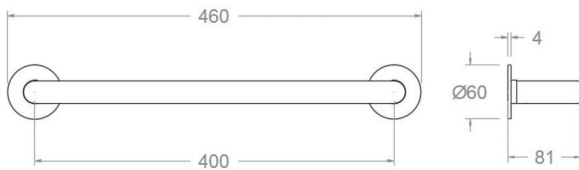

Ersatzteile-aufstellung

- Sockel: BFA03 (x1) CUC (AAZ310875)