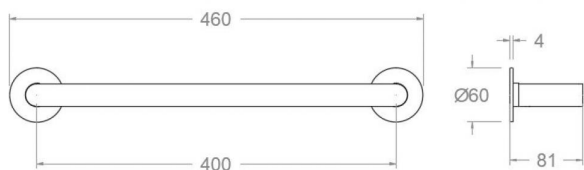

Composição e reposições

- Base: BFA03 (x1) CUC (AAZ310875)