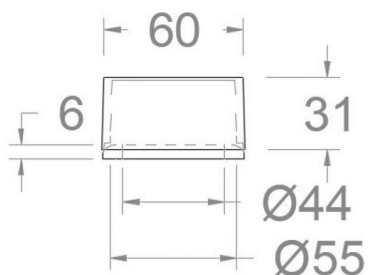

Ensayos

- Ensayos de corrosión según las exigencias de la Norma Europea EN 248.