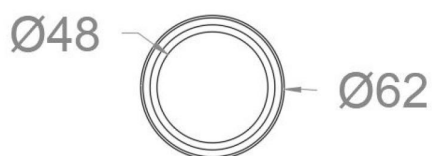

Ensayos

- Ensayos de corrosión según las exigencias de la Norma Europea EN 248.