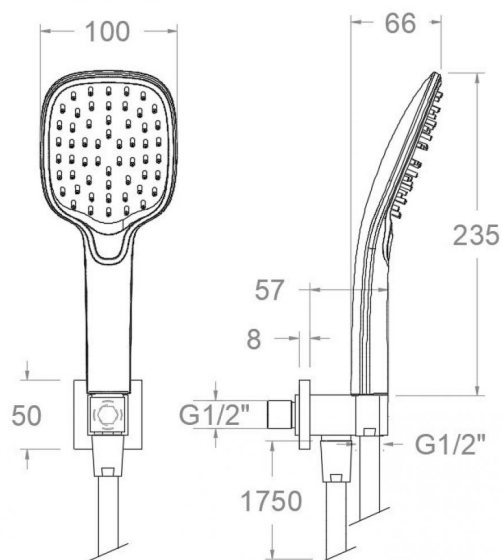

ramonsoler.

→ Ficha Técnica
Data Sheet
Fiche Technique
Technisches Datenblatt

Hydrotherapy

**4783 Q3NC NIQUEL CEPILLADO (4914Q3NC+4798NC+2475CNC)
CONJUNTO DUCHA
4783Q3NC**

Colección: Hydrotherapy	Acabado: Níquel cepillado	Código: 99H308119
Ubicación: Accesorios y recambios	Categoría: Ducha	

Essais

- Essais de corrosion selon les exigences de la Norme Européenne EN 248.

Composition et pièces de rechange

- Flexible de douche: 2475CNC (99Z302327)
- Douchette à main: 4914Q3NC (99Z307382)
- Support de douche: 4798NC (99Z304962)

4783 Q3NC NICKEL GEBÜRSTET (4914Q3NC+4798NC+2475CNC) 4783Q3NC

Sammlung: Hydrotherapy	Ausführung: Gebürstete nickel	Code: 99H308119
Standort: Zubehöre und ersatzteile	Kategorie: Brausebatterie	

Technische eigenschaften

Ersatzteile-aufstellung

- Brauseschlauch: 2475CNC (99Z302327)
- Handbrause: 4914Q3NC (99Z307382)
- Brausehalter: 4798NC (99Z304962)

ramonsoler.

→ rsramonsoler.com