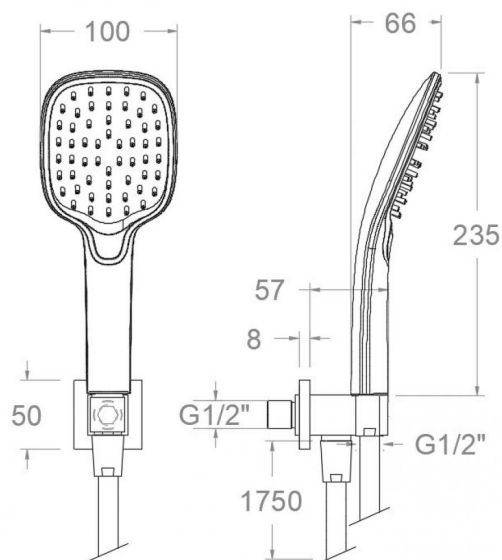

Composition and spare parts

- Shower flexible hose: 2475CNC (99Z302327)
- Hand shower: 4914Q3NC (99Z307382)
- Shower support: 4798NC (99Z304962)