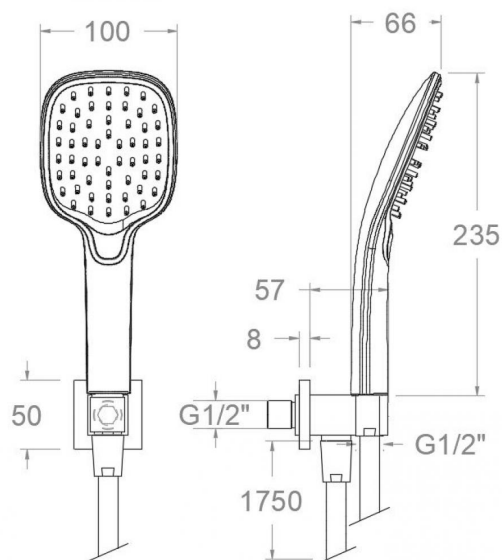

ramonsoler.

→ Ficha Técnica
Data Sheet
Fiche Technique
Technisches Datenblatt

Hydrotherapy

**4783 Q3NC NIQUEL CEPILLADO (4914Q3NC+4798NC+2475CNC)
CONJUNTO DUCHA
4783Q3NC**

Colección: Hydrotherapy	Acabado: Níquel cepillado	Código: 99H308119
Ubicación: Accesorios y recambios	Categoría: Ducha	

Ensayos

- Ensayos de corrosión según las exigencias de la Norma Europea EN 248.

Composición y recambios

- Flexo de ducha : 2475CNC (99Z302327)
- Ducha de mano : 4914Q3NC (99Z307382)
- Soporte de ducha : 4798NC (99Z304962)

4783 Q3NC BRUSHED NICKEL (4914Q3NC+4798NC+2475CNC) 4783Q3NC

Collection: Hydrotherapy	Finish: Brushed nickel	Code: 99H308119
Location: Accessories & spare parts	Category: Shower parts	

Technical characteristics