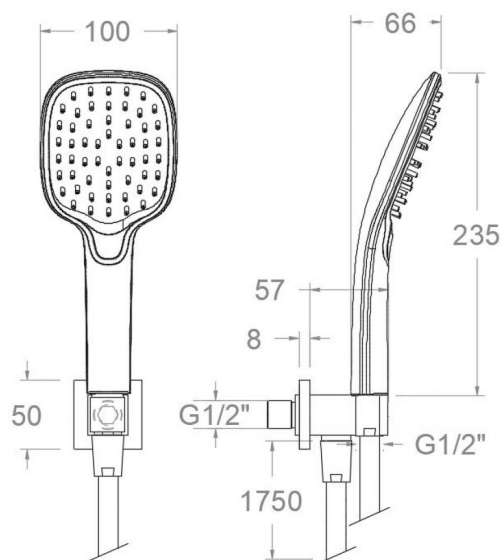

Composition and spare parts

- Shower flexible hose: 2475CNC (99Z302327)
- Hand shower: 4914Q3NC (99Z307382)
- Shower support: 4798NC (99Z304962)

4783 Q3NC NICKEL BROSSÉ (4914Q3NC+4798NC+2475CNC) 4783Q3NC

Collection: Hydrotherapy	Fini: Nickel brossé	Code: 99H308119
Lieu: Accessoires & rechanges	Catégorie: Douche	

Caractéristiques techniques

- Picots anti-calcaire.
- Sortie d'eau par impulsions.
- Sortie d'eau sous forme de pluie.
- Sortie d'eau sous forme de pluie aérée.
- Garantie de 3 ans en compléments.

Essais

- Essais de corrosion selon les exigences de la Norme Européenne EN 248.

Composition et pièces de rechange

- Flexible de douche: 2475CNC (99Z302327)
- Douchette à main: 4914Q3NC (99Z307382)
- Support de douche: 4798NC (99Z304962)