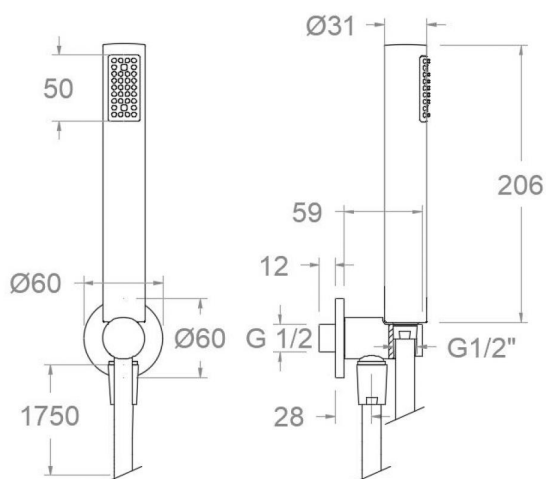

ramonsoler.

→ Ficha Técnica
Data Sheet
Fiche Technique
Technisches Datenblatt

Hydrotherapy

3981 P CROMO (3713P+3796+2471C) CONJUNTO DUCHA 3981P

Colección: Hydrotherapy	Acabado: Cromo	Código: 99H308105
Ubicación: Accesorios y recambios	Categoría: Ducha	

Composición y recambios

- Flexo de ducha : 2471C SC (255471)
- Ducha de mano : 3713P (196674)
- Soporte de ducha : 3796 (227490)

3981 P CHROME (3713P+3796+2471C) 3981P

Collection: Hydrotherapy	Finish: Chrome	Code: 99H308105
Location: Accessories & spare parts	Category: Shower parts	

- Brauseschlauch: 2471C SC (255471)
- Handbrause: 3713P (196674)
- Brausehalter: 3796 (227490)

ramonsoler.

→ rsramonsoler.com