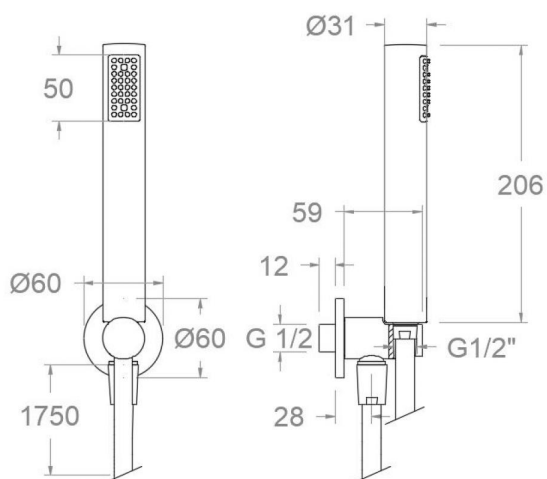

Composición y recambios

- Flexo de ducha : 2471C SC (255471)
- Ducha de mano : 3713P (196674)
- Soporte de ducha : 3796 (227490)

3981 P CHROME (3713P+3796+2471C) 3981P

Collection: Hydrotherapy	Finish: Chrome	Code: 99H308105
Location: Accessories & spare parts	Category: Shower parts	

- Shower flexible hose: 2471C SC (255471)
- Hand shower: 3713P (196674)
- Shower support: 3796 (227490)

3981 P CHROMÉ (3713P+3796+2471C) 3981P

Collection: Hydrotherapy	Fini: Chrome	Code: 99H308105
Lieu: Accessoires & recharges	Catégorie: Douche	