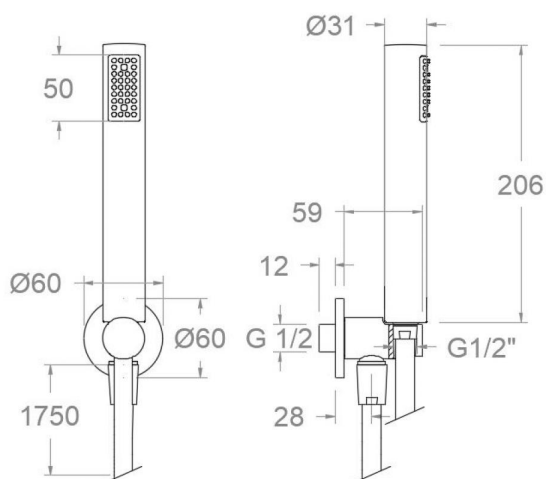

- Brauseschlauch: 2471C SC (255471)
- Handbrause: 3713P (196674)
- Brausehalter: 3796 (227490)

ramonsoler.

→ rsramonsoler.com