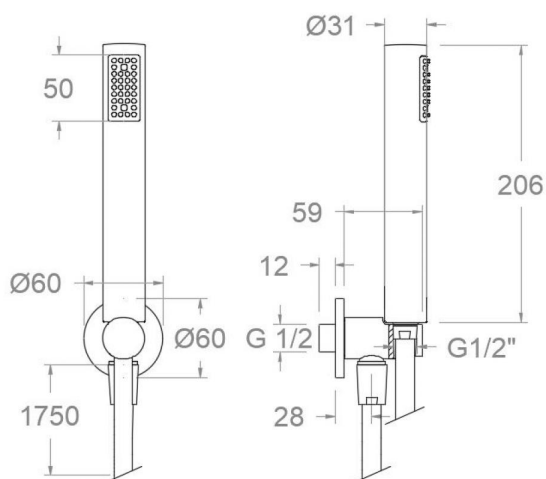

Composition et pièces de rechange

- Flexible de douche: 2471C SC (255471)
- Douchette à main: 3713P (196674)
- Support de douche: 3796 (227490)

3981 P CHROM (3713P+3796+2471C) 3981P

Sammlung: Hydrotherapy	Ausführung: Chrom	Code: 99H308105
Standort: Zubehöre und ersatzteile	Kategorie: Brausebatterie	

- Brauseschlauch: 2471C SC (255471)
- Handbrause: 3713P (196674)
- Brausehalter: 3796 (227490)

ramonsoler.

→ rsramonsoler.com