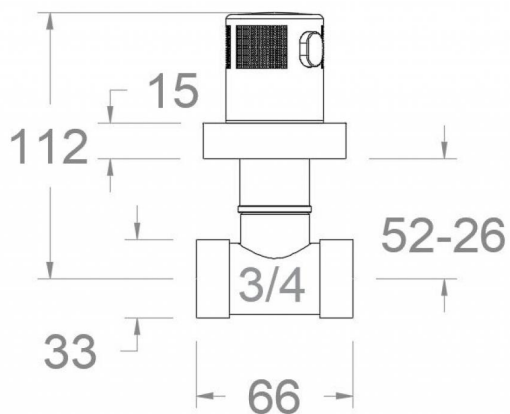

# ramonsoler.

→ Ficha Técnica  
Data Sheet  
Fiche Technique  
Technisches Datenblatt

Termotech

**960701A 3/4" (x1) CROMO LLAVE DE PASO UNIVERSAL AZUL  
960701A3/4**

<b>Colección:</b> Termotech	<b>Acabado:</b> Cromo	<b>Código:</b> 96F307779
<b>Ubicación:</b> Baño	<b>Categoría:</b> Office y llave de paso	

960701A 3/4" (x1) CHROME ANGLE VALVE BLUE TERMOTECH  
960701A3/4

<b>Collection:</b> Termotech	<b>Finish:</b> Chrome	<b>Code:</b> 96F307779
<b>Location:</b> Bath	<b>Category:</b> Office & stop key	

960701A 3/4" (x1) UNTERPUTZ VENTIL CHROM BLAU TERMOTECH  
960701A3/4

<b>Sammlung:</b> Termotech	<b>Ausführung:</b> Chrom	<b>Code:</b> 96F307779
<b>Standort:</b> Wannenfüll	<b>Kategorie:</b> Office und eckventil	