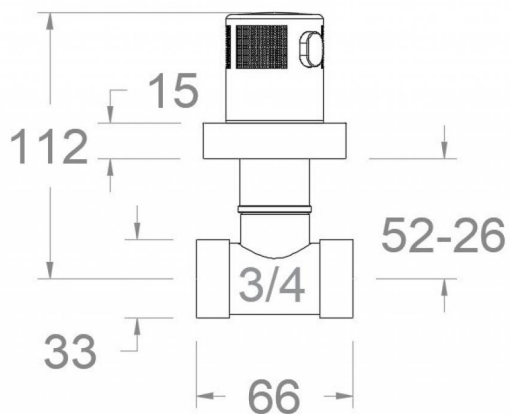

960701A 3/4" (x1) UNTERPUTZ VENTIL CHROM BLAU TERMOTECH  
960701A3/4

<b>Sammlung:</b> Termotech	<b>Ausführung:</b> Chrom	<b>Code:</b> 96F307779
<b>Standort:</b> Wannenfüll	<b>Kategorie:</b> Office und eckventil	