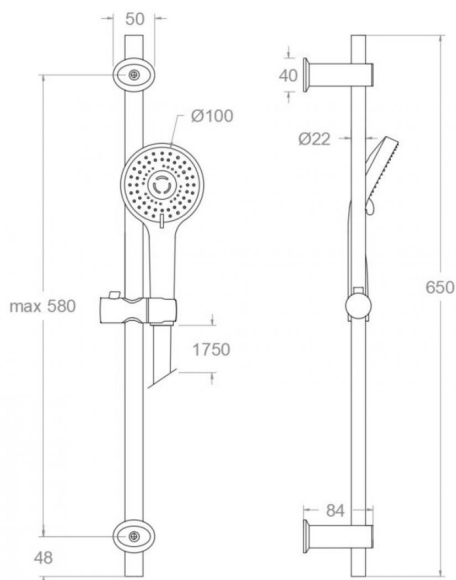

# ramonsoler.

→ Ficha Técnica  
Data Sheet  
Fiche Technique  
Technisches Datenblatt

Accesorios

**778002 BTNM NEGRO MATE (778002SNM+2876BTNM+2475CNM)  
778002BTNM**

<b>Colección:</b> Accesorios	<b>Acabado:</b> Negro mate	<b>Código:</b> 99H307775
<b>Ubicación:</b> Accesorios y recambios	<b>Categoría:</b> Ducha	

### Composición y recambios

- Flexo de ducha : 2475CNM (99Z302133)
- Ducha de mano : 2876SCNMBT (99Z304539)
- Soporte de ducha : 9458OC (99Z308244)
- Barra de ducha: 778002SNM (99Z307770)

**778002 BTNM BLACK MATTE (778002SNM+2876BTNM+2475CNM)  
778002BTNM**