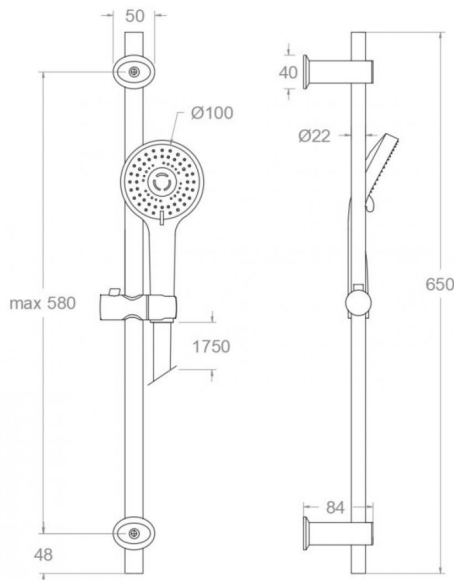

# ramonsoler.

→ Ficha Técnica  
Data Sheet  
Fiche Technique  
Technisches Datenblatt

Accesorios

**778002 BTNM NEGRO MATE (778002SNM+2876BTNM+2475CNM)  
778002BTNM**

<b>Colección:</b> Accesorios	<b>Acabado:</b> Negro mate	<b>Código:</b> 99H307775
<b>Ubicación:</b> Accesorios y recambios	<b>Categoría:</b> Ducha	

## Composition et pièces de rechange

- Flexible de douche: 2475CNM (99Z302133)
- Douchette à main: 2876SCNMBT (99Z304539)
- Support de douche: 9458OC (99Z308244)
- Barre de douche: 778002SNM (99Z307770)

## 778002BTNM

<b>Sammlung:</b> Zubehör	<b>Ausführung:</b> Matte schwarz	<b>Code:</b> 99H307775
<b>Standort:</b> Zubehöre und ersatzteile	<b>Kategorie:</b> Brausebatterie	

## Ersatzteile-aufstellung

- Brauseschlauch: 2475CNM (99Z302133)
- Handbrause: 2876SCNMBT (99Z304539)
- Brausehalter: 9458OC (99Z308244)
- Brausestange: 778002SNM (99Z307770)

**ramonsoler.**

→ [rsramonsoler.com](https://rsramonsoler.com)