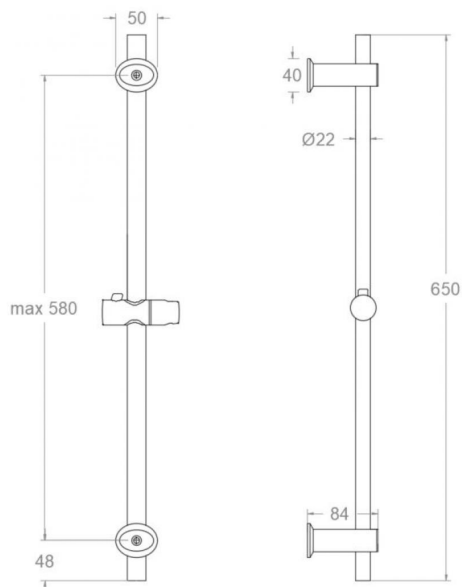

ramonsoler.

→ Ficha Técnica
Data Sheet
Fiche Technique
Technisches Datenblatt

Accesorios

**778002 SNM NEGRO MATE BARRA DUCHA UNIVERSAL 650mm Ø22
778002SNM**

Colección: Accesorios	Acabado: Negro mate	Código: 99Z307770
Ubicación: Accesorios y recambios	Categoría: Ducha	

778002 SNM BLACK MATTE UNIVERSAL BAR SHOWER 650mm Ø22 778002SNM

Collection: Accessories	Finish: Black matte	Code: 99Z307770
Location: Accessories & spare parts	Category: Shower	

Technical characteristics

778002SNM

Sammlung: Zubehör	Ausführung: Matte schwarz	Code: 99Z307770
Standort: Zubehöre und ersatzteile	Kategorie: Brausebatterie	

Technische eigenschaften

- 3 Jahre Garantie auf Zubehör und Komponenten.

Qualitätsprüfung

- Korrosionsprüfung gemäß europäischer Norm EN 248.

Ersatzteile-aufstellung

- Brausehalter: 94580C (99Z308244)

ramonsoler.

→ rsramonsoler.com