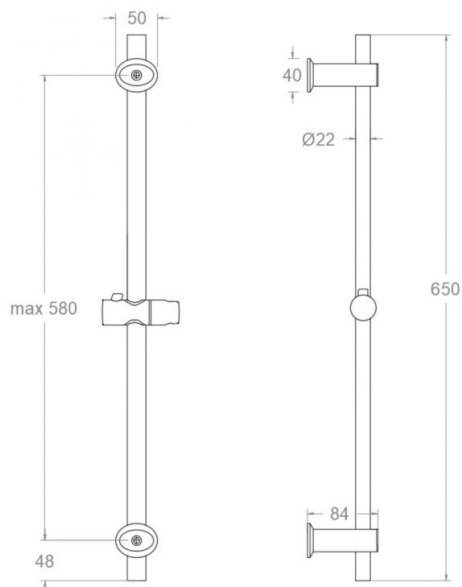

ramonsoler.

→ Ficha Técnica
Data Sheet
Fiche Technique
Technisches Datenblatt

Accesorios

**778002 SNM NEGRO MATE BARRA DUCHA UNIVERSAL 650mm Ø22
778002SNM**

Colección: Accesorios	Acabado: Negro mate	Código: 99Z307770
Ubicación: Accesorios y recambios	Categoría: Ducha	

778002 SNM BLACK MATTE UNIVERSAL BAR SHOWER 650mm Ø22 778002SNM

Collection: Accessories	Finish: Black matte	Code: 99Z307770
Location: Accessories & spare parts	Category: Shower	

Technical characteristics