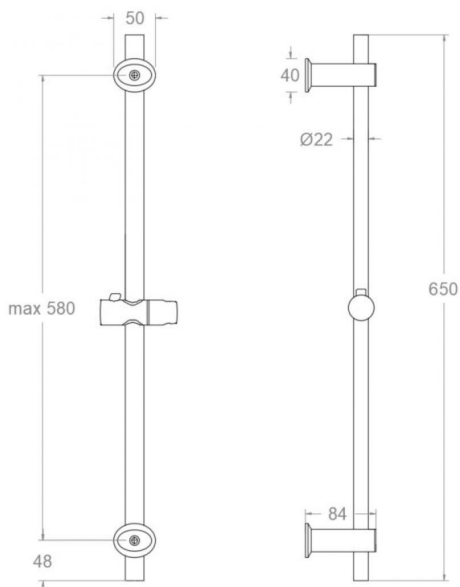

778002SNM

Sammlung: Zubehör	Ausführung: Matte schwarz	Code: 99Z307770
Standort: Zubehöre und ersatzteile	Kategorie: Brausebatterie	

Technische eigenschaften

- 3 Jahre Garantie auf Zubehör und Komponenten.

Qualitätsprüfung

- Korrosionsprüfung gemäß europäischer Norm EN 248.

Ersatzteile-aufstellung

- Brausehalter: 94580C (99Z308244)

ramonsoler.

→ rsramonsoler.com