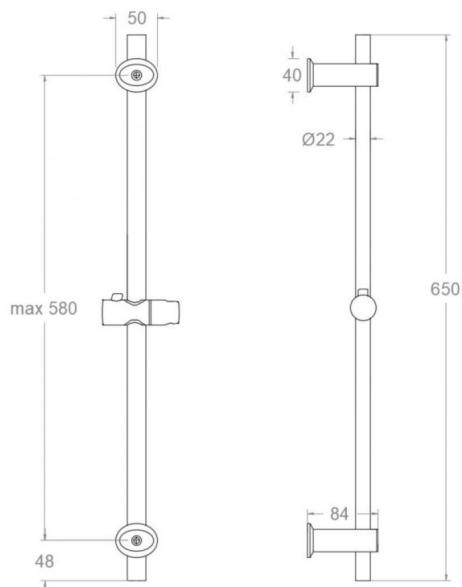

### Características técnicas

- Garantía de 3 años en complementos.
- Superficie cromada: 15 micras de espesor de níquel, 0.3 micras de cromo.

## 778002 S CHROME UNIVERSAL BAR SHOWER 650mm Ø22 778002S

<b>Collection:</b> Accessories	<b>Finish:</b> Chrome	<b>Code:</b> 99Z307769
<b>Location:</b> Accessories & spare parts	<b>Category:</b> Shower parts	