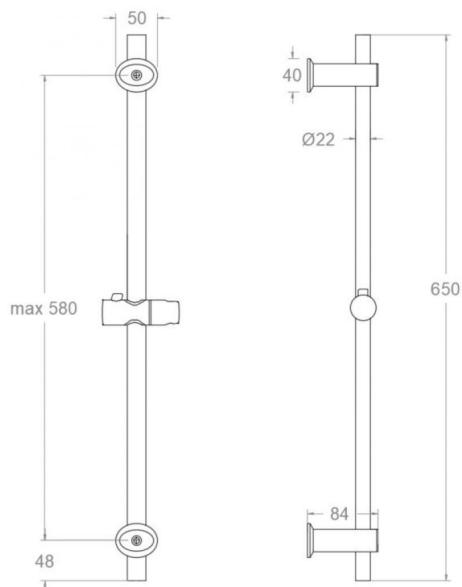

## 778002 S CHROME UNIVERSAL BAR SHOWER 650mm Ø22 778002S

<b>Collection:</b> Accessories	<b>Finish:</b> Chrome	<b>Code:</b> 99Z307769
<b>Location:</b> Accessories & spare parts	<b>Category:</b> Shower parts	

#### Composition et pièces de rechange

- Support de douche: SD982402 (300192)

**778002 S BRAUESTANGE UNIVERSAL CHROM 65CM Ø22  
778002S**

<b>Sammlung:</b> Zubehör	<b>Ausführung:</b> Chrom	<b>Code:</b> 99Z307769
<b>Standort:</b> Zubehöre und ersatzteile	<b>Kategorie:</b> Brausebatterie	

**Ersatzteile-aufstellung**

- Brausehalter: SD982402 (300192)

**ramonsoler.**

→ [rsramonsoler.com](https://rsramonsoler.com)