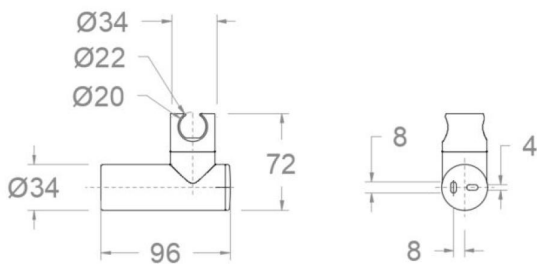

372602CUC BRAUSEHALTERUNG METALL KUPFER VERSTELLBAR ODISEA

372602CUC

Sammlung:
Zubehör

Ausführung:
Gebrüsteter kupfer

Code:
99Z307677

Standort:
Zubehöre und ersatzteile

Kategorie:
Brausebatterie

Technische eigenschaften

- 3 Jahre Garantie auf Zubehör und Komponenten.

Qualitätsprüfung

- Korrosionsprüfung gemäß europäischer Norm EN 248.

Bemerkungen