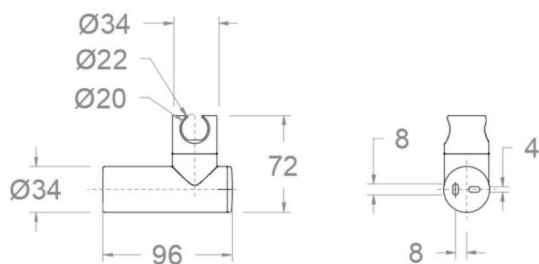

**372602CUC BRUSHED COPPER BRASS SHOWER SUPPORT ODISEA
372602CUC**

Collection: Accessories	Finish: Brushed copper	Code: 99Z307677
Location: Accessories & spare parts	Category: Shower	

Technical characteristics

- Guarantee of 3 years for accessories.

Tests

- Corrosion test according to european standard EN 248.

Observations