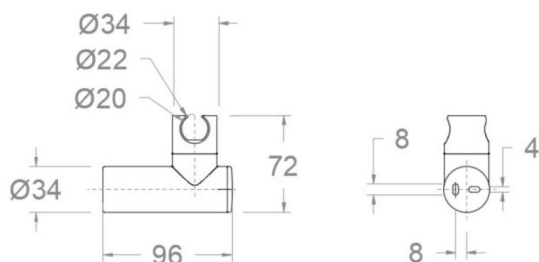

Soporte orientable de pared para ducha cobre cepillado, circular de metal

372602CUC

Colección:
Accesorios

Acabado:
Cobre cepillado

Código:
99Z307677

Ubicación:
Accesorios y
recambios

Categoría:
Ducha

Características técnicas

- Garantía de 3 años en complementos.

Ensayos

- Ensayos de corrosión según las exigencias de la Norma Europea EN 248.

Observaciones