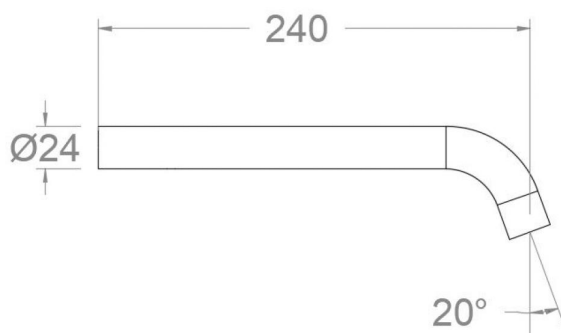

- Flow rate at 3 bar: 3,5 l/min.
- Guarantee of 3 years for accesories.
- Chromed surface: 15 microns thick of nickel and 0.3 microns thick of chrome.

Tests

- Corrosion test according to european standard EN 248.

**BREHCLET24 BEC TUBE CHROMÉ LAVABO ENCASTRÉ 24 CM 3.5L
BREHCLET24**

Collection: Accessoires	Fini: Chrome	Code: AAZ307340
Lieu: Accessoires & rechanges	Catégorie: Lavabo	

Caractéristiques techniques

- Débit à 3 bar: 3,5 l/min.
- Garantie de 3 ans en compléments.
- Surface chromée: 15 microns d'épaisseur de nickel, 0.3 microns de chrome.

Essais

- Essais de corrosion selon les exigences de la Norme Européenne EN 248.

**BREHCLET24 CHROM AUSLAUF 24 CM F. UP-WASCHTISCH 3.5L
BREHCLET24**

Sammlung: Zubehör	Ausführung: Chrom	Code: AAZ307340
Standort: Zubehöre und ersatzteile	Kategorie: Waschtisch	